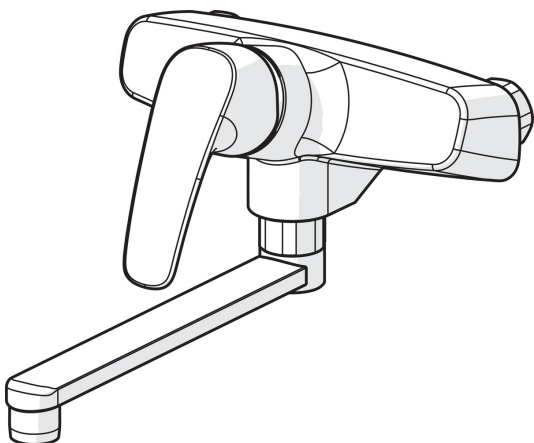

EAN: 6414150078392

www.oras.com/lv/products/oras/product/1036

Palīgtelpas jaucējkrāns. Sienas montāžas palīgtelpas jaucējkrāns ar grozāmu, 200mm izteku. Ar iebūvētu ierobežotāja mehānismu var regulēt maksimālo ūdens plūsmu un temperatūru.

- Palīgtelpa
- Viensvīras
- Sienas montāža
- Hroms
- Grozāma izteka
- Viensvira / rokturis, Karstā / Aukstā ūdens apzīmējums
- Ūdens temperatūras un maksimālās plūsmas ierobežošanas funkcija
- ϕ 40 mm keramikas kasete plūsmas un temperatūras regulēšanai

Tehniskie dati

Plūsma

Ūdens plūsma pie 300 kPa	0.27 l/s
Ūdens plūsma pie 300 kPa (ar plūsmas ierobežotāju)	0.2 l/s
Spiediena zudumi 0.2 l/s (ar plūsmas ierobežotāju)	300 kPa
Spiediena zudumi (0.2 l/s)	160 kPa

Tehniskās īpašības

Karstā ūdens piegāde	max. +80°C
Darba spiediens	50 - 1000 kPa
Savienojuma izmērs	ϕ10 mm
Iekārtas platums	CC150$\pm$3 mm
Projekcija	200 mm
Materiāls	Misiņš

Noteikumi

EN Standarts	EN 817
Trokšņu klase 0.2 l/s	I (ISO 3822)

Apstiprinājumu veidi

STF Sertifikāts	VTT-RTH-00091-17