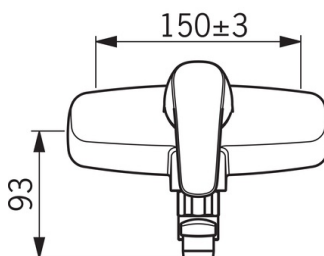

EAN: 6414150078392

www.oras.com/lv/products/oras/product/1036

Palīgtelpas jaucējkrāns. Sienas montāžas palīgtelpas jaucējkrāns ar grozāmu, 200mm izteku. Ar iebūvētu ierobežotāja mehānismu var regulēt maksimālo ūdens plūsmu un temperatūru.

- Palīgtelpa
- Viensvīras
- Sienas montāža
- Hroms
- Grozāma izteka
- Viensvira / rokturis, Karstā / Aukstā ūdens apzīmējums
- Ūdens temperatūras un maksimālās plūsmas ierobežošanas funkcija
- ϕ 40 mm keramikas kasete plūsmas un temperatūras regulēšanai

Tehniskie dati

Plūsma

Ūdens plūsma pie 300 kPa	0.27 l/s
Ūdens plūsma pie 300 kPa (ar plūsmas ierobežotāju)	0.2 l/s
Spiediena zudumi 0.2 l/s (ar plūsmas ierobežotāju)	300 kPa
Spiediena zudumi (0.2 l/s)	160 kPa

Tehniskās īpašības

Karstā ūdens piegāde	max. +80°C
Darba spiediens	50 - 1000 kPa
Savienojuma izmērs	ϕ10 mm
Iekārtas platums	CC150$\pm$3 mm
Projekcija	200 mm
Materiāls	Misiņš

Noteikumi

EN Standarts	EN 817
Trokšņu klase 0.2 l/s	I (ISO 3822)

Apstiprinājumu veidi

STF Sertifikāts	VTT-RTH-00091-17