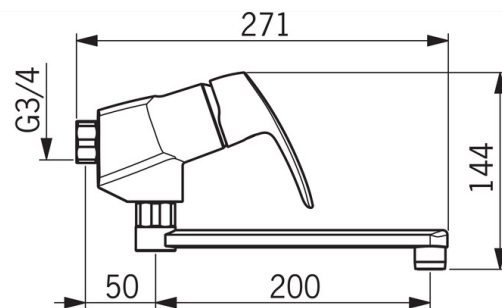

EAN: 6414150078392

www.oras.com/lv/products/oras/product/1036

Palīgtelpas jaucējkrāns. Sienas montāžas palīgtelpas jaucējkrāns ar grozāmu, 200mm izteku. Ar iebūvētu ierobežotāja mehānismu var regulēt maksimālo ūdens plūsmu un temperatūru.

- Palīgtelpa
- Viensvīras
- Sienas montāža
- Hroms
- Grozāma izteka
- Viensvira / rokturis, Karstā / Aukstā ūdens apzīmējums
- Ūdens temperatūras un maksimālās plūsmas ierobežošanas funkcija
- ϕ 40 mm keramikas kasete plūsmas un temperatūras regulēšanai

Tehniskie dati

Plūsma

Ūdens plūsma pie 300 kPa	0.27 l/s
Ūdens plūsma pie 300 kPa (ar plūsmas ierobežotāju)	0.2 l/s
Spiediena zudumi 0.2 l/s (ar plūsmas ierobežotāju)	300 kPa
Spiediena zudumi (0.2 l/s)	160 kPa

Tehniskās īpašības

Karstā ūdens piegāde	max. +80°C
Darba spiediens	50 - 1000 kPa
Savienojuma izmērs	ϕ10 mm
Iekārtas platums	CC150$\pm$3 mm
Projekcija	200 mm
Materiāls	Misiņš

Noteikumi

EN Standarts	EN 817
Trokšņu klase 0.2 l/s	I (ISO 3822)

Apstiprinājumu veidi

STF Sertifikāts	VTT-RTH-00091-17