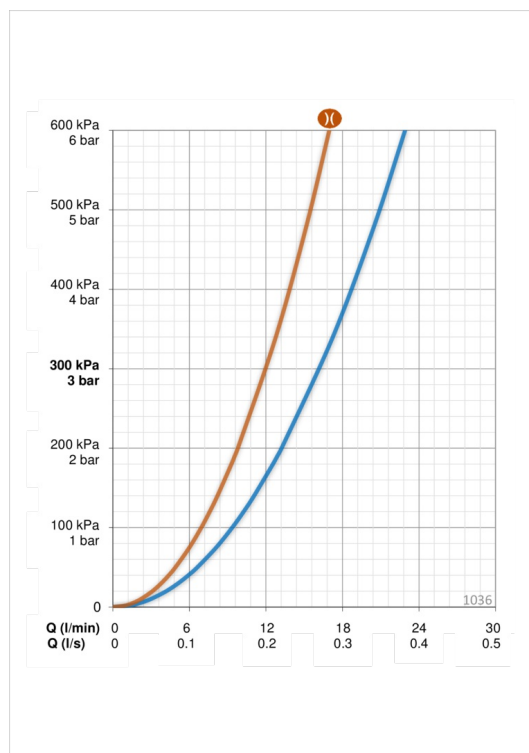

EAN: 6414150078392

www.oras.com/lv/products/oras/product/1036

Palīgtelpas jaucējkrāns. Sienas montāžas palīgtelpas jaucējkrāns ar grozāmu, 200mm izteku. Ar iebūvētu ierobežotāja mehānismu var regulēt maksimālo ūdens plūsmu un temperatūru.

- Palīgtelpa
- Viensvīras
- Sienas montāža
- Hroms
- Grozāma izteka
- Viensvira / rokturis, Karstā / Aukstā ūdens apzīmējums
- Ūdens temperatūras un maksimālās plūsmas ierobežošanas funkcija
- ϕ 40 mm keramikas kasete plūsmas un temperatūras regulēšanai

Tehniskie dati

Plūsma

Ūdens plūsma pie 300 kPa	0.27 l/s
Ūdens plūsma pie 300 kPa (ar plūsmas ierobežotāju)	0.2 l/s
Spiediena zudumi 0.2 l/s (ar plūsmas ierobežotāju)	300 kPa
Spiediena zudumi (0.2 l/s)	160 kPa

Tehniskās īpašības

Karstā ūdens piegāde	max. +80°C
Darba spiediens	50 - 1000 kPa
Savienojuma izmērs	ϕ10 mm
Iekārtas platums	CC150$\pm$3 mm
Projekcija	200 mm
Materiāls	Misiņš

Noteikumi

EN Standarts	EN 817
Trokšņu klase 0.2 l/s	I (ISO 3822)

Apstiprinājumu veidi

STF Sertifikāts	VTT-RTH-00091-17