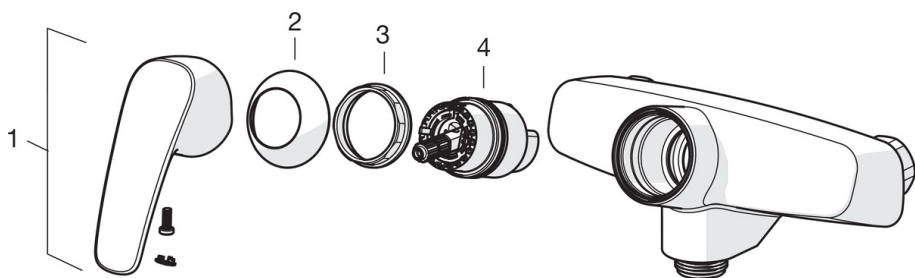

Rezerves daļas

SP1070

	Nosaukums	Kods
01	Rokturis	602502V
02	Slēgļodīņa	1000785V
03	Uzgrieznis	158726
04	Kasete	158890