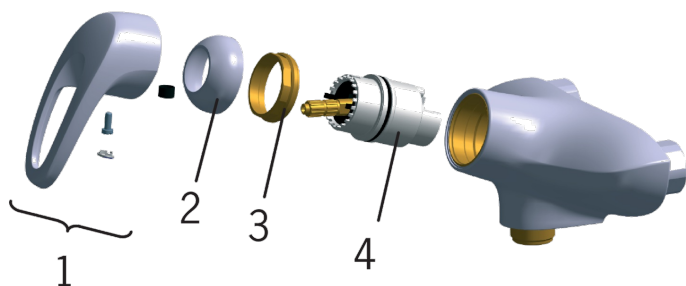

Запасные части

SP1070J-01

	Название	Код
01	Рычаг	600284V
02	Защитная чашечка	158174
03	Зажимная гайка	158726
04	Картридж, комплект	158890