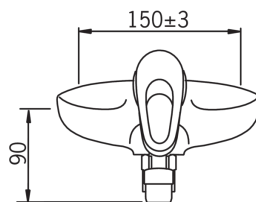

EAN: 6414150061448

www.oras.com/ru/products/oras/product/1036j-01

- Подсобное помещение
- Однорычажные
- Настенный монтаж
- Хром
- Single operating lever/handle, Рукоятка с маркировкой X+Г воды

ТЕХНИЧЕСКИЕ ДАННЫЕ

Параметры расхода воды

Расход воды при 300 кПа	0.27 l/s
Расход воды 300 кПа (с ограничителями расхода)	0.2 l/s
Потеря давления при расходе 0.2 l/s (с ограничителями расхода)	300 кПа
Потеря давления при расходе 0.2 л/с	160 кПа

Технические характеристики

Подключение горячей воды	max. +80°C
Рабочее давление	50 - 1000 кПа

Regulations

Стандарт EN	EN 817
Уровень шума при 0.2 l/s	I (ISO 3822) Oras lab.

Тип разрешения

Сертификат STF	VTT-RTH-00105-09