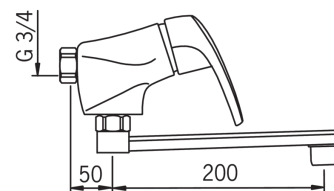

EAN: 6414150061448

www.oras.com/ru/products/oras/product/1036j-01

- Подсобное помещение
- Однорычажные
- Настенный монтаж
- Хром
- Single operating lever/handle, Рукоятка с маркировкой X+Г воды

ТЕХНИЧЕСКИЕ ДАННЫЕ

Параметры расхода воды

Расход воды при 300 кПа	0.27 l/s
Расход воды 300 кПа (с ограничителями расхода)	0.2 l/s
Потеря давления при расходе 0.2 l/s (с ограничителями расхода)	300 кПа
Потеря давления при расходе 0.2 л/с	160 кПа

Технические характеристики

Подключение горячей воды	max. +80°C
Рабочее давление	50 - 1000 кПа

Regulations

Стандарт EN	EN 817
Уровень шума при 0.2 l/s	I (ISO 3822) Oras lab.

Тип разрешения

Сертификат STF	VTT-RTH-00105-09