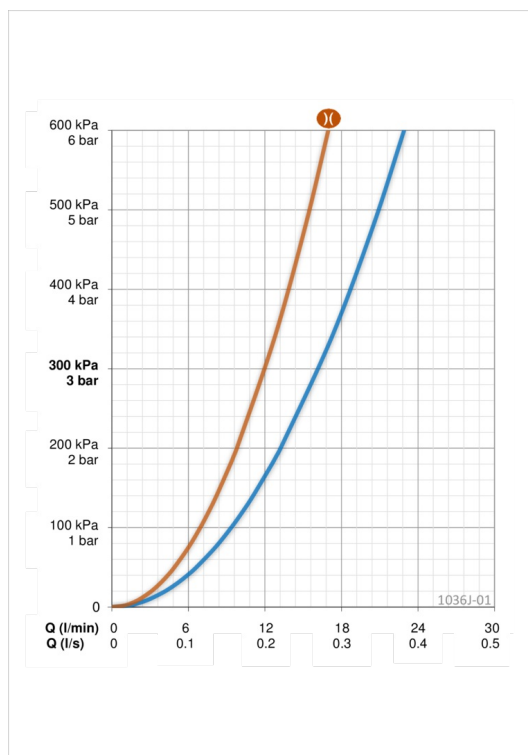

EAN: 6414150061448

www.oras.com/ru/products/oras/product/1036j-01

- Подсобное помещение
- Однорычажные
- Настенный монтаж
- Хром
- Single operating lever/handle, Рукоятка с маркировкой X+Г воды

ТЕХНИЧЕСКИЕ ДАННЫЕ

Параметры расхода воды

Расход воды при 300 кПа	0.27 l/s
Расход воды 300 кПа (с ограничителями расхода)	0.2 l/s
Потеря давления при расходе 0.2 l/s (с ограничителями расхода)	300 кПа
Потеря давления при расходе 0.2 л/с	160 кПа

Технические характеристики

Подключение горячей воды	max. +80°C
Рабочее давление	50 - 1000 кПа

Regulations

Стандарт EN	EN 817
Уровень шума при 0.2 l/s	I (ISO 3822) Oras lab.

Тип разрешения

Сертификат STF	VTT-RTH-00105-09