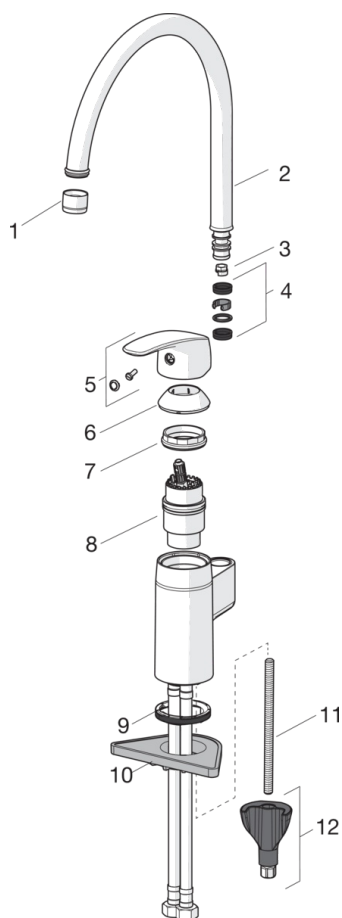

Rezerves daļas

SP1038F

	Nosaukums	Kods
01	Aerators, M22x1	232201
02	Izteka	159695V
03	Iztekas pagrieziņa ierobežotājs, 60°/0°	159667V
03	Iztekas pagrieziņa ierobežotājs, 60°/0°	159667/10
03	Iztekas pagrieziņa ierobežotājs, 120°	159670/10
04	Bļivslēgu komplekts	159499
05	Rokturis	602502V
06	Slēgbļodiņa	602589V
07	Uzgrieznis	158726
08	Kasete	158890
09	Starplika	601971V
10	Atbalsta plāksne, 100x60mm	158825
11	Stiprinājuma skrūve, M8x1, L=130	1000780V
12	Stiprinājuma komplekts	602610V