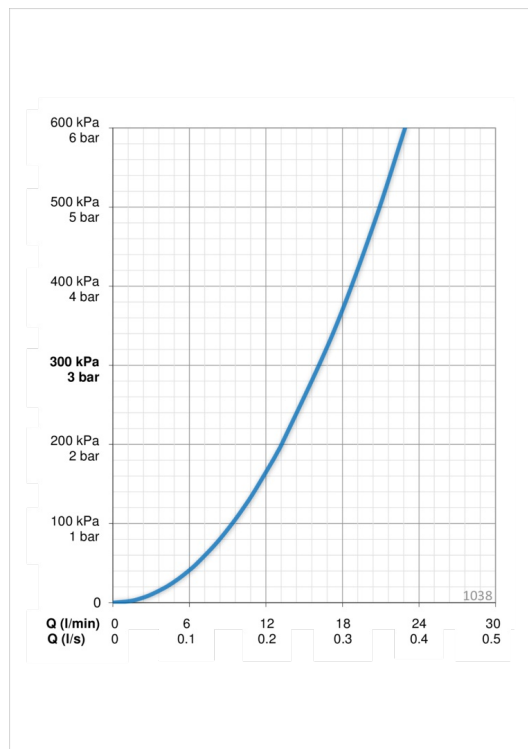

Apstiprinājumu veidi

STF Sertifikāts	VTT-RTH-00090-17
KIWA SE	1491