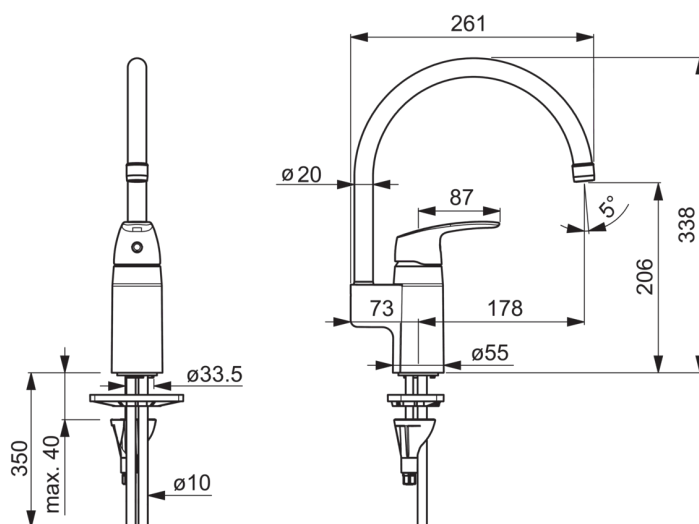

Rezerves daļas

SP1038F

	Nosaukums	Kods
01	Aerators, M22x1	232201
02	Izteka	159695V
03	Iztekas pagrieziņa ierobežotājs, 60°/0°	159667V
03	Iztekas pagrieziņa ierobežotājs, 60°/0°	159667/10
03	Iztekas pagrieziņa ierobežotājs, 120°	159670/10
04	Bļivslēgu komplekts	159499
05	Rokturis	602502V
06	Slēgbļodiņa	602589V
07	Uzgrieznis	158726
08	Kasete	158890
09	Starplika	601971V
10	Atbalsta plāksne, 100x60mm	158825
11	Stiprinājuma skrūve, M8x1, L=130	1000780V
12	Stiprinājuma komplekts	602610V