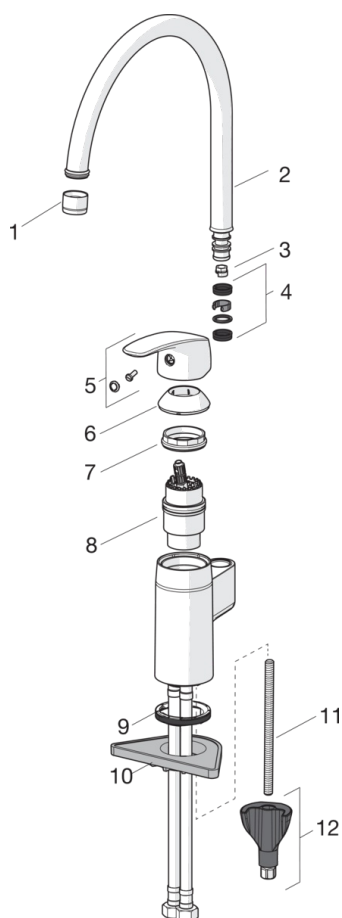

EAN: 6414150078910

www.oras.com/ru/products/oras/product/1038

Смеситель для кухни с высоким поворотным изливом. Угол поворота излива 120°, может быть изменен. Двухкомпонентная прочная рукоятка обеспечивает удобство использования. Встроенные опции ограничения температуры и напора воды.

- Кухня
- Однорычажные
- Монтаж на поверхность
- Хром
- Поворотный
- Single operating lever/handle
- Ограничитель температуры
- Система монтажа 3S

ТЕХНИЧЕСКИЕ ДАННЫЕ

Параметры расхода воды

Расход воды при 300 кПа	0.27 l/s
Потеря давления при расходе 0.2 л/с	160 кПа

Технические характеристики

Подключение горячей воды	max. +80°C
Рабочее давление	50 - 1000 кПа
Установочные размеры	Ø10 mm
Длина/расстояние	178 mm
Материал	brass

Regulations

Стандарт EN	EN 817
Уровень шума	I (ISO 3822)

Тип разрешения

Сертификат STF	VTT-RTH-00090-17
KIWA SE	1491

Запасные части

SP1038F

Код	Название	Код
01	Аэратор, M22x1	232201
02	Излив	159695V
03	Ограничитель излива, 60°/0°	159667V
03	Ограничитель излива, 60°/0°	159667/10
03	Ограничитель излива, 120°	159670/10
04	Комплект уплотнений	159499
05	Рычаг	602502V
06	Защитная чашечка	602589V
07	Зажимная гайка	158726
08	Картридж, комплект	158890
09	Донная прокладка	601971V
10	Опорная плита, 100x60mm	158825
11	Крепежный винт, M8x1, L=130	1000780V
12	Комплект крепежных частей	602610V