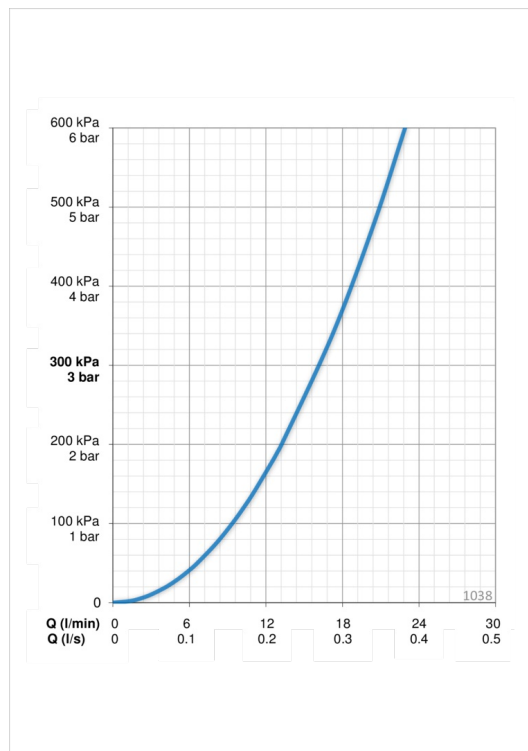

Тип разрешения

Сертификат STF	VTT-RTH-00090-17
KIWA SE	1491