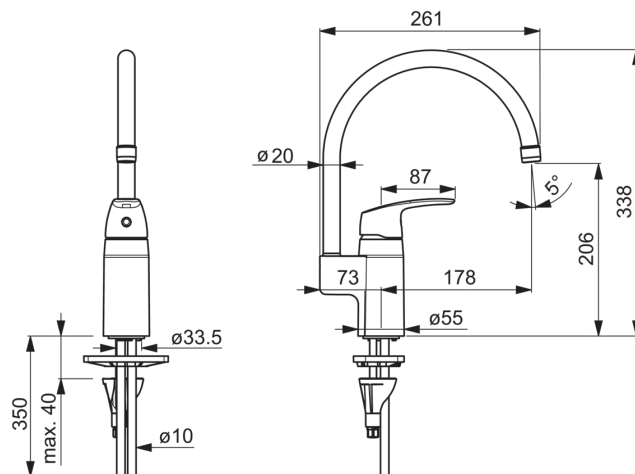

- Кухня
- Однорычажные
- Монтаж на поверхность
- Хром
- Поворотный
- Single operating lever/handle
- Ограничитель температуры
- Система монтажа 3S

ТЕХНИЧЕСКИЕ ДАННЫЕ

Параметры расхода воды

Расход воды при 300 кПа	0.27 l/s
Потеря давления при расходе 0.2 л/с	160 кПа

Технические характеристики

Подключение горячей воды	max. +80°C
Рабочее давление	50 - 1000 кПа
Установочные размеры	Ø10 mm
Длина/расстояние	178 mm
Материал	brass

Regulations

Стандарт EN	EN 817
Уровень шума	I (ISO 3822)

Тип разрешения

Сертификат STF	VTT-RTH-00090-17
KIWA SE	1491

Запасные части

SP1038F

Код	Название	Код
01	Аэратор, M22x1	232201
02	Излив	159695V
03	Ограничитель излива, 60°/0°	159667V
03	Ограничитель излива, 60°/0°	159667/10
03	Ограничитель излива, 120°	159670/10
04	Комплект уплотнений	159499
05	Рычаг	602502V
06	Защитная чашечка	602589V
07	Зажимная гайка	158726
08	Картридж, комплект	158890
09	Донная прокладка	601971V
10	Опорная плита, 100x60mm	158825
11	Крепежный винт, M8x1, L=130	1000780V
12	Комплект крепежных частей	602610V