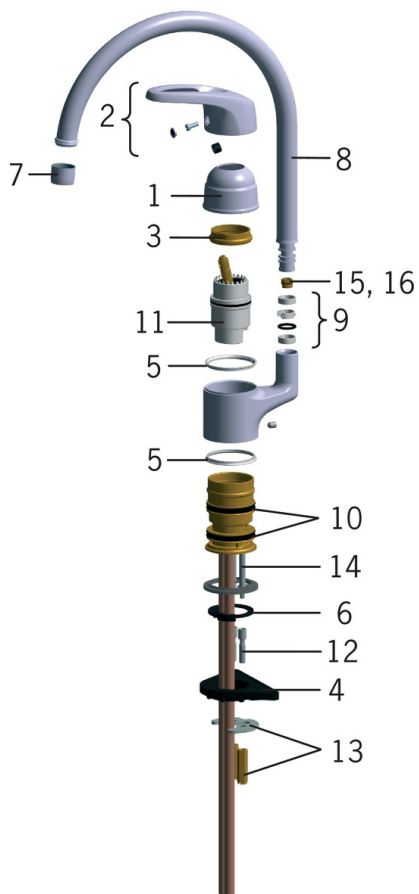

EAN: 6414150050787

[www.oras.com/ee/products/oras/product/1038FJ-01](http://www.oras.com/ee/products/oras/product/1038FJ-01)

- Köök
- Tööpinnale paigaldatav
- Kroom
- Pöördnuruga piiramise võimalus

### Tehnilised omadused

Kuum vesi	<b>max. +80°C</b>
Kasutusurve	<b>50 - 1000 kPa</b>

### SP1038J-01

	Nimetus	Kood
01	Kaitsekate, 93-	158270
02	Kahv	600284V
03	Pingutusmutter	158726
04	Tugiplaat, 100x60mm	158825
05	Plastmassihend (10tk)	159423/10
06	Põhjatihend	159434
07	Õhusti, M22x1	232201
08	Jooksutoru komplektne	159695V
09	Tihendid	159499
10	X-tihendipakend	158735
11	Seadeosa	158890
12	Pikenduskrugi, M6	158893
13	Kinnitusplaat mutritega	158697
14	Paigalduskruvi (10tk), M6x65	158747/10
15	Jooksutoru pöördnurja piiraja, 120°	159670/10
16	Jooksutoru pöördnurja piiraja, 60°/0°	159667V
16	Jooksutoru pöördnurja piiraja, 60°/0°	159667/10