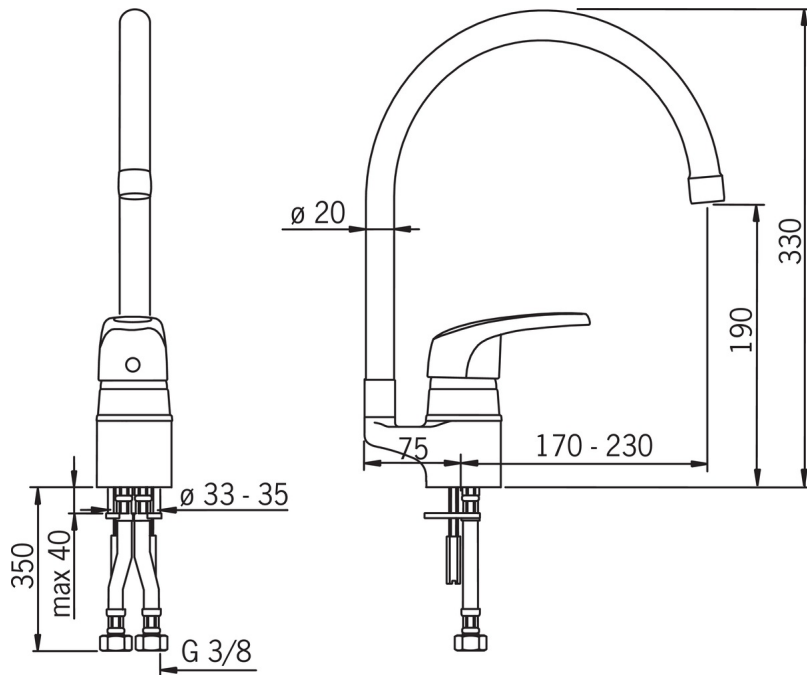

Varuosad

SP1038J-01

	Nimetus	Kood
01	Kaitsekate, 93-	158270
02	Kahv	600284V
03	Pingutusmutter	158726
04	Tugiplaat, 100x60mm	158825
05	Plastmassihend (10tk)	159423/10
06	Põhjatihend	159434
07	Õhusti, M22x1	232201
08	Jooksutoru komplektne	159695V
09	Tihendid	159499
10	X-tihendipakend	158735
11	Seadeosa	158890
12	Pikenduskrugi, M6	158893
13	Kinnitusplaat mutritega	158697
14	Paigalduskruvi (10tk), M6x65	158747/10
15	Jooksutoru pöördnurja piiraja, 120°	159670/10
16	Jooksutoru pöördnurja piiraja, 60°/0°	159667V
16	Jooksutoru pöördnurja piiraja, 60°/0°	159667/10