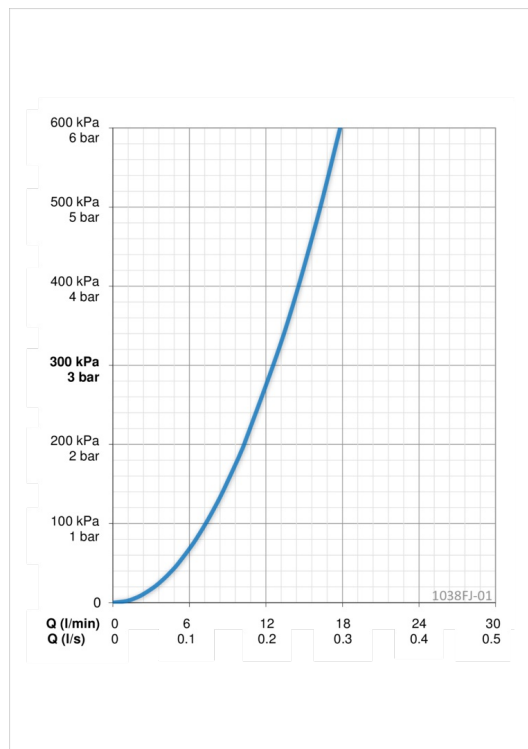

EAN: 6414150050787

www.oras.com/ee/products/oras/product/1038FJ-01

- Köök
- Tööpinnale paigaldatav
- Kroom
- Pöördnuruga piiramise võimalus

Tehnilised andmed

Vooluhulk

Vooluhulk 300 kPa	0.21 l/s
Rõhukaadu vooluhulgal (0.2 l/s)	270 kPa

Tehnilised omadused

Kuum vesi	max. +80°C
Kasutusurve	50 - 1000 kPa

Määrused

Hääleklass	I (ISO 3822)