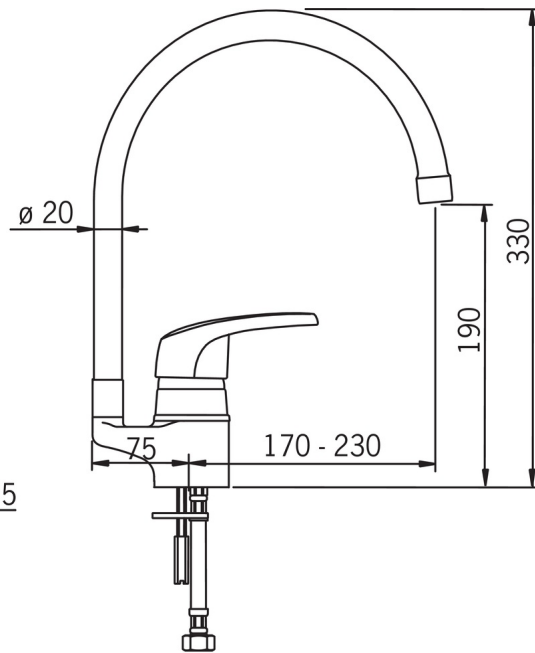

EAN: 6414150050787

www.oras.com/lt/products/oras/product/1038FJ-01

- Virtuvė
- Montuojamas stalviršyje
- Chromas
- Galimas posūkio kampo fiksavimas

Techniniai duomenys

Srauto duomenys

Srovės stiprumas prie 300 kPa	0.21 l/s
Spaudimo praradimas (0.2 l/s)	270 kPa

Techninės ypatybės

Vandens temperatūra	max. +80°C
Darbinis spaudimas	50 - 1000 kPa

Reguliavimai

Triukšmo klasė	I (ISO 3822)
----------------	---------------------

Atsarginės dalys

SP1038J-01

	Pavadinimas	Kodas
01	Dangtelis, 93-	158270
02	Svirtis	600284V
03	Užspaudimo veržlė	158726
04	Pagalbinė plokštelė, 100x60mm	158825
05	Žiedas	159423/10
06	Tarpinė	159434
07	Aeratorius, M22x1	232201
08	Snapas	159695V
09	Tarpikliai	159499
10	Snapelio tarpinės	158735
11	Valdančioji kasetė, kompletas	158890
12	Prailginimo varžtai, M6	158893
13	Tvirtinimo plokštelė su veržlėmis	158697
14	Tvirtinimo varžtai (10 vnt.), M6x65	158747/10
15	Snapo posūkio ribotuvas, 120°	159670/10
16	Snapo posūkio ribotuvas, 60° / 0°	159667V
16	Snapo posūkio ribotuvas, 60° / 0°	159667/10