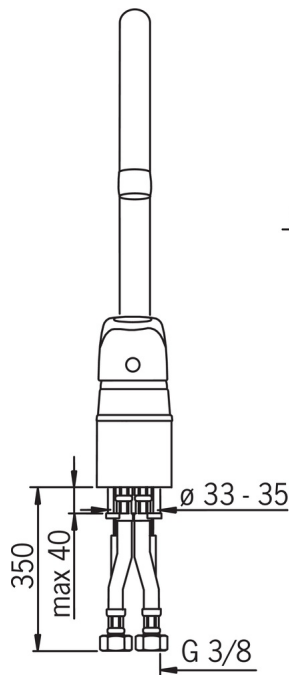

EAN: 6414150050787

www.oras.com/lt/products/oras/product/1038FJ-01

- Virtuvė
- Montuojamas stalviršyje
- Chromas
- Galimas posūkio kampo fiksavimas

Techniniai duomenys

Srauto duomenys

Srovės stiprumas prie 300 kPa	0.21 l/s
Spaudimo praradimas (0.2 l/s)	270 kPa

Techninės ypatybės

Vandens temperatūra	max. +80°C
Darbinis spaudimas	50 - 1000 kPa

Reguliavimai

Triukšmo klasė	I (ISO 3822)
----------------	---------------------

Atsarginės dalys

SP1038J-01

	Pavadinimas	Kodas
01	Dangtelis, 93-	158270
02	Svirtis	600284V
03	Užspaudimo veržlė	158726
04	Pagalbinė plokštelė, 100x60mm	158825
05	Žiedas	159423/10
06	Tarpinė	159434
07	Aeratorius, M22x1	232201
08	Snapas	159695V
09	Tarpikliai	159499
10	Snapelio tarpinės	158735
11	Valdančioji kasetė, kompletas	158890
12	Prailginimo varžtai, M6	158893
13	Tvirtinimo plokštelė su veržlėmis	158697
14	Tvirtinimo varžtai (10 vnt.), M6x65	158747/10
15	Snapo posūkio ribotuvas, 120°	159670/10
16	Snapo posūkio ribotuvas, 60° / 0°	159667V
16	Snapo posūkio ribotuvas, 60° / 0°	159667/10