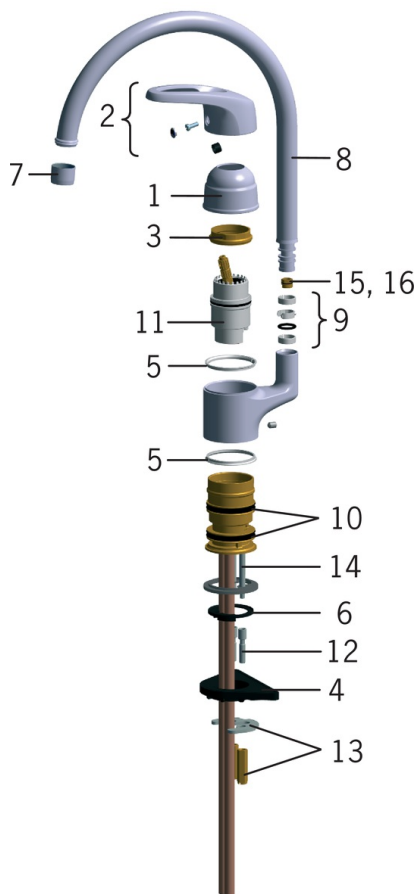

EAN: 6414150050787

www.oras.com/lt/products/oras/product/1038FJ-01

- Virtuvė
- Montuojamas stalviršyje
- Chromas
- Galimas posūkio kampo fiksavimas

Techniniai duomenys

Srauto duomenys

Srovės stiprumas prie 300 kPa	0.21 l/s
Spaudimo praradimas (0.2 l/s)	270 kPa

Techninės ypatybės

Vandens temperatūra	max. +80°C
Darbinis spaudimas	50 - 1000 kPa

Reguliavimai

Triukšmo klasė	I (ISO 3822)
----------------	---------------------

Atsarginės dalys

SP1038J-01

	Pavadinimas	Kodas
01	Dangtelis, 93-	158270
02	Svirtis	600284V
03	Užspaudimo veržlė	158726
04	Pagalbinė plokštelė, 100x60mm	158825
05	Žiedas	159423/10
06	Tarpinė	159434
07	Aeratorius, M22x1	232201
08	Snapas	159695V
09	Tarpikliai	159499
10	Snapelio tarpinės	158735
11	Valdančioji kasetė, kompletas	158890
12	Prailginimo varžtai, M6	158893
13	Tvirtinimo plokštelė su veržlėmis	158697
14	Tvirtinimo varžtai (10 vnt.), M6x65	158747/10
15	Snapo posūkio ribotuvas, 120°	159670/10
16	Snapo posūkio ribotuvas, 60° / 0°	159667V
16	Snapo posūkio ribotuvas, 60° / 0°	159667/10