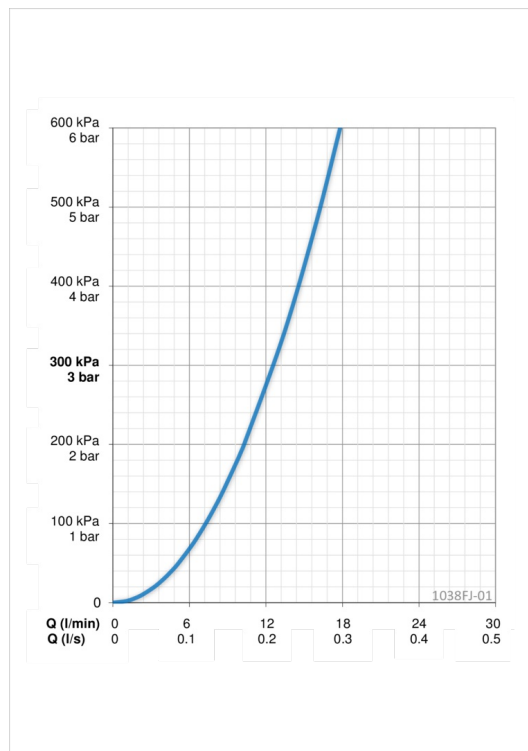

EAN: 6414150050787

www.oras.com/lt/products/oras/product/1038FJ-01

- Virtuvė
- Montuojamas stalviršyje
- Chromas
- Galimas posūkio kampo fiksavimas

Techniniai duomenys

Srauto duomenys

Srovės stiprumas prie 300 kPa	0.21 l/s
Spaudimo praradimas (0.2 l/s)	270 kPa

Techninės ypatybės

Vandens temperatūra	max. +80°C
Darbinis spaudimas	50 - 1000 kPa

Reguliavimai

Triukšmo klasė	I (ISO 3822)
----------------	---------------------

Atsarginės dalys

SP1038J-01

	Pavadinimas	Kodas
01	Dangtelis, 93-	158270
02	Svirtis	600284V
03	Užspaudimo veržlė	158726
04	Pagalbinė plokštelė, 100x60mm	158825
05	Žiedas	159423/10
06	Tarpinė	159434
07	Aeratorius, M22x1	232201
08	Snapas	159695V
09	Tarpikliai	159499
10	Snapelio tarpinės	158735
11	Valdančioji kasetė, kompletas	158890
12	Prailginimo varžtai, M6	158893
13	Tvirtinimo plokštelė su veržlėmis	158697
14	Tvirtinimo varžtai (10 vnt.), M6x65	158747/10
15	Snapo posūkio ribotuvas, 120°	159670/10
16	Snapo posūkio ribotuvas, 60° / 0°	159667V
16	Snapo posūkio ribotuvas, 60° / 0°	159667/10