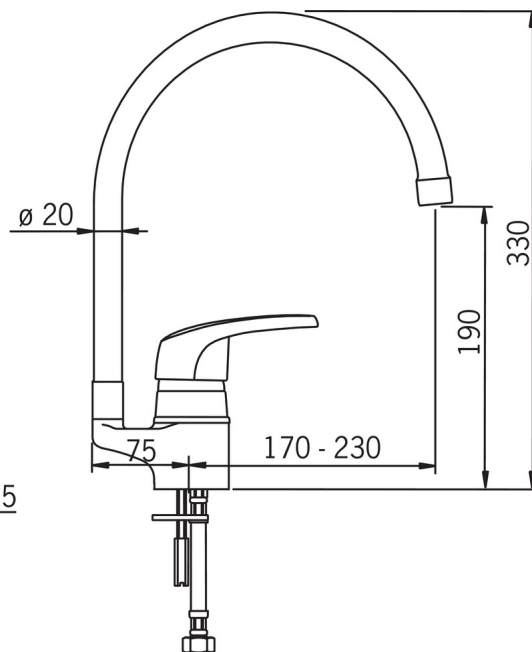

EAN: 6414150050787

www.oras.com/lv/products/oras/product/1038FJ-01

- Virtuvē
- Virsmas montāža
- Hroms
- Pagrieziena leņķa ierobežošanas opcija

Tehniskie dati

Plūsma

Ūdens plūsma pie 300 kPa

0.21 l/s

Spiediena zudumi (0.2 l/s)

270 kPa

Tehniskās īpašības

Karstā ūdens piegāde

max. +80°C

Darba spiediens

50 - 1000 kPa

Noteikumi

Trokšņu klase

I (ISO 3822)

Rezerves daļas

SP1038J-01

Nosaukums	Kods
01 Slēgblodiņa, 93-	158270
02 Rokturis	600284V
03 Uzgrieznis	158726
04 Atbalsta plāksne, 100x60mm	158825
05 Atbalsta gredzens	159423/10
06 Starplika	159434
07 Aerators, M22x1	232201
08 Izteka	159695V
09 Blīvlēgu komplekts	159499
10 Blīvgredzenu komplekts	158735
11 Kasete	158890
12 Stiprinājuma skrūves pagarinātājs, M6	158893
13 Stiprinājuma plāksne ar uzgriežņiem	158697
14 Stiprinājuma skrūve (10 gab.), M6x65	158747/10
15 Iztekas pagrieziņa ierobežotājs, 120°	159670/10
16 Iztekas pagrieziņa ierobežotājs, 60° / 0°	159667V
16 Iztekas pagrieziņa ierobežotājs, 60° / 0°	159667/10