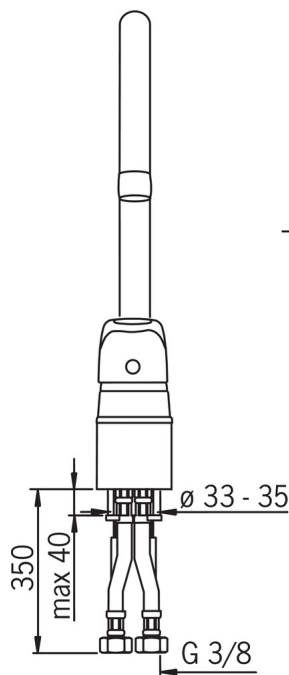

EAN: 6414150050787

www.oras.com/lv/products/oras/product/1038FJ-01

- Virtuvē
- Virsmas montāža
- Hroms
- Pagrieziena leņķa ierobežošanas opcija

Tehniskie dati

Plūsma

Ūdens plūsma pie 300 kPa

0.21 l/s

Spiediena zudumi (0.2 l/s)

270 kPa

Tehniskās īpašības

Karstā ūdens piegāde

max. +80°C

Darba spiediens

50 - 1000 kPa

Noteikumi

Trokšņu klase

I (ISO 3822)

Rezerves daļas

SP1038J-01

Nosaukums	Kods
01 Slēgblodiņa, 93-	158270
02 Rokturis	600284V
03 Uzgrieznis	158726
04 Atbalsta plāksne, 100x60mm	158825
05 Atbalsta gredzens	159423/10
06 Starplika	159434
07 Aerators, M22x1	232201
08 Izteka	159695V
09 Blīvlēgu komplekts	159499
10 Blīvgredzenu komplekts	158735
11 Kasete	158890
12 Stiprinājuma skrūves pagarinātājs, M6	158893
13 Stiprinājuma plāksne ar uzgriežņiem	158697
14 Stiprinājuma skrūve (10 gab.), M6x65	158747/10
15 Iztekas pagrieziņa ierobežotājs, 120°	159670/10
16 Iztekas pagrieziņa ierobežotājs, 60° / 0°	159667V
16 Iztekas pagrieziņa ierobežotājs, 60° / 0°	159667/10