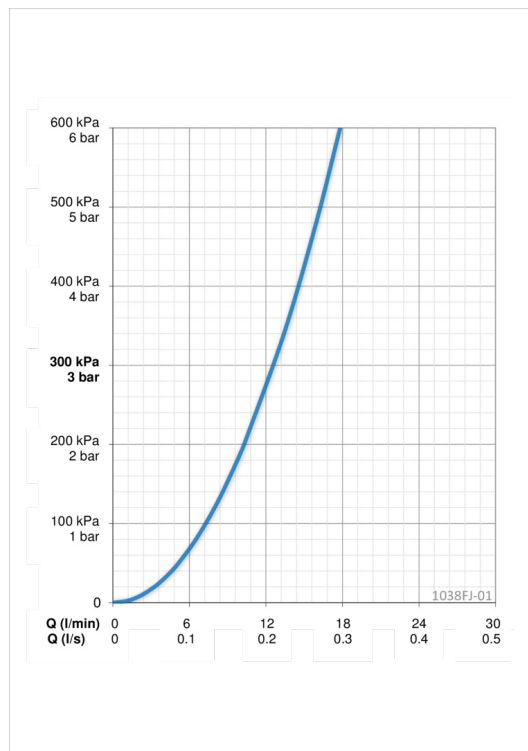

EAN: 6414150050787

www.oras.com/lv/products/oras/product/1038FJ-01

- Virtuvē
- Virsmas montāža
- Hroms
- Pagrieziena leņķa ierobežošanas opcija

Tehniskie dati

Plūsma

Ūdens plūsma pie 300 kPa

0.21 l/s

Spiediena zudumi (0.2 l/s)

270 kPa

Tehniskās īpašības

Karstā ūdens piegāde

max. +80°C

Darba spiediens

50 - 1000 kPa

Noteikumi

Trokšņu klase

I (ISO 3822)