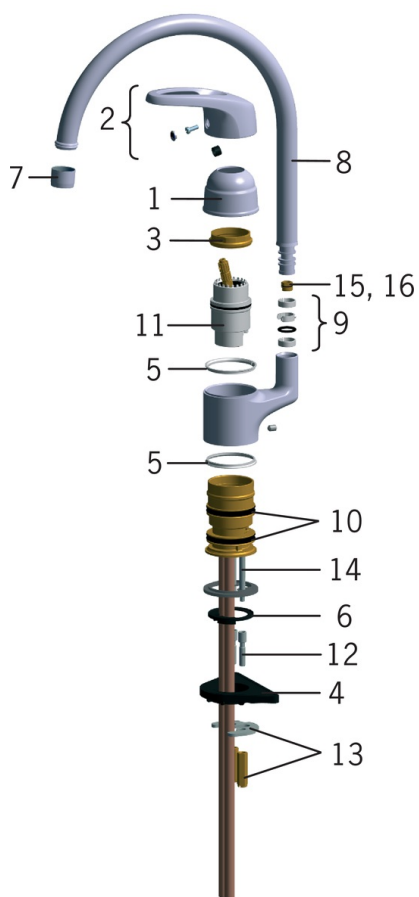

EAN: 6414150050787

www.oras.com/lv/products/oras/product/1038FJ-01

- Virtuvē
- Virsmas montāža
- Hroms
- Pagrieziena leņķa ierobežošanas opcija

Tehniskie dati

Plūsma

Ūdens plūsma pie 300 kPa

0.21 l/s

Spiediena zudumi (0.2 l/s)

270 kPa

Tehniskās īpašības

Karstā ūdens piegāde

max. +80°C

Darba spiediens

50 - 1000 kPa

Noteikumi

Trokšņu klase

I (ISO 3822)

Rezerves daļas

SP1038J-01

Nosaukums	Kods
01 Slēgblodiņa, 93-	158270
02 Rokturis	600284V
03 Uzgrieznis	158726
04 Atbalsta plāksne, 100x60mm	158825
05 Atbalsta gredzens	159423/10
06 Starplika	159434
07 Aerators, M22x1	232201
08 Izteka	159695V
09 Blīvlēgu komplekts	159499
10 Blīvgredzenu komplekts	158735
11 Kasete	158890
12 Stiprinājuma skrūves pagarinātājs, M6	158893
13 Stiprinājuma plāksne ar uzgriežņiem	158697
14 Stiprinājuma skrūve (10 gab.), M6x65	158747/10
15 Iztekas pagrieziņa ierobežotājs, 120°	159670/10
16 Iztekas pagrieziņa ierobežotājs, 60° / 0°	159667V
16 Iztekas pagrieziņa ierobežotājs, 60° / 0°	159667/10