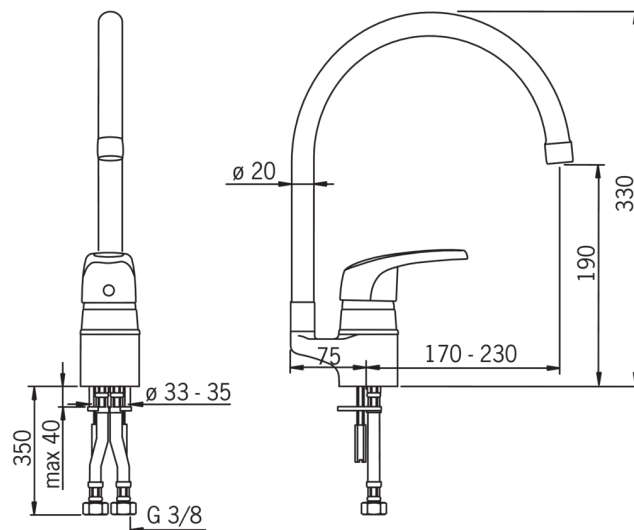

EAN: 6414150050787

www.oras.com/ua/products/oras/product/1038FJ-01

- Кухня
- На підставці
- Хром
- Можливість обмеження діапазону повороту

ТЕХНІЧНІ ДАНІ

Параметри витрати води

Витрата води (300 кПа)	0.21 l/s
Втрата тиску при витраті води 0.2 л/с	270 кПа

Технічні характеристики

Гаряча вода	max. +80°C
Робочий тиск	50 - 1000 кПа

Правила

Рівень шуму	I (ISO 3822)
-------------	---------------------

Запасні частини

SP1038J-01

Назва	Код	
01	Захисна чашка, 93-	158270
02	Важіль	600284V
03	Затискна гайка	158726
04	Опорна плита, 100x60mm	158825
05	Опорне кільце	159423/10
06	Пробка	159434
07	Аератор, M22x1	232201
08	Вилив	159695V
09	Комплект ущільнювачів	159499
10	Набір сальників виливу	158735
11	Картридж	158890
12	Подовжуючі гвинти, комплект, M6	158893
13	Затискна пластина з гайками	158697
14	Кріпильний гвинт (10 шт.), M6x65	158747/10
15	Обмежувач повороту виливу, 120°	159670/10
16	Обмежувач повороту виливу, 60°/0°	159667V
16	Обмежувач повороту виливу, 60°/0°	159667/10