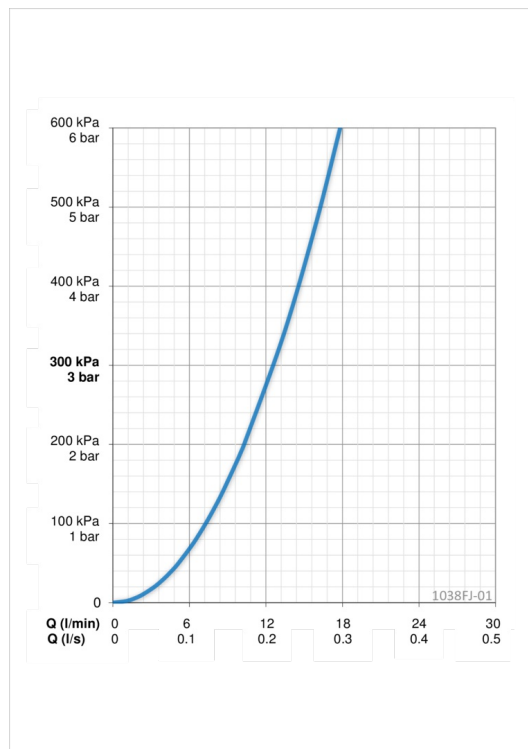

EAN: 6414150050787

www.oras.com/ua/products/oras/product/1038FJ-01

- Кухня
- На підставці
- Хром
- Можливість обмеження діапазону повороту

ТЕХНІЧНІ ДАНІ

Параметри витрати води

Витрата води (300 кПа)	0.21 l/s
Втрата тиску при витраті води 0.2 л/с	270 кПа

Технічні характеристики

Гаряча вода	max. +80°C
Робочий тиск	50 - 1000 кПа

Правила

Рівень шуму	I (ISO 3822)
-------------	---------------------

Запасні частини

SP1038J-01

Назва	Код	
01	Захисна чашка, 93-	158270
02	Важіль	600284V
03	Затискна гайка	158726
04	Опорна плита, 100x60mm	158825
05	Опорне кільце	159423/10
06	Пробка	159434
07	Аератор, M22x1	232201
08	Вилив	159695V
09	Комплект ущільнювачів	159499
10	Набір сальників виливу	158735
11	Картридж	158890
12	Подовжуючі гвинти, комплект, M6	158893
13	Затискна пластина з гайками	158697
14	Кріпильний гвинт (10 шт.), M6x65	158747/10
15	Обмежувач повороту виливу, 120°	159670/10
16	Обмежувач повороту виливу, 60°/0°	159667V
16	Обмежувач повороту виливу, 60°/0°	159667/10