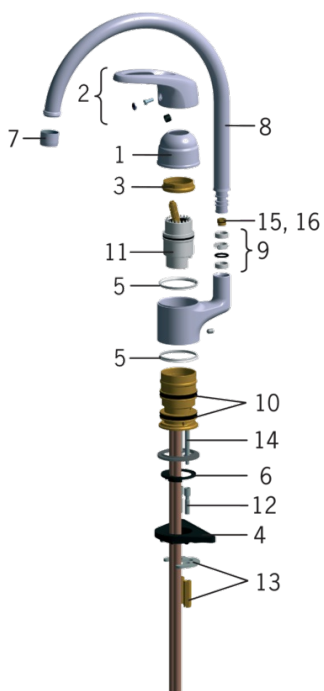

EAN: 6414150050787

www.oras.com/ua/products/oras/product/1038FJ-01

- Кухня
- На підставці
- Хром
- Можливість обмеження діапазону повороту

ТЕХНІЧНІ ДАНІ

Параметри витрати води

Витрата води (300 кПа)	0.21 l/s
Втрата тиску при витраті води 0.2 л/с	270 кПа

Технічні характеристики

Гаряча вода	max. +80°C
Робочий тиск	50 - 1000 кПа

Правила

Рівень шуму	I (ISO 3822)
-------------	---------------------

Запасні частини

SP1038J-01

Назва	Код	
01	Захисна чашка, 93-	158270
02	Важіль	600284V
03	Затискна гайка	158726
04	Опорна плита, 100x60mm	158825
05	Опорне кільце	159423/10
06	Пробка	159434
07	Аератор, M22x1	232201
08	Вилив	159695V
09	Комплект ущільнювачів	159499
10	Набір сальників виливу	158735
11	Картридж	158890
12	Подовжуючі гвинти, комплект, M6	158893
13	Затискна пластина з гайками	158697
14	Кріпильний гвинт (10 шт.), M6x65	158747/10
15	Обмежувач повороту виливу, 120°	159670/10
16	Обмежувач повороту виливу, 60°/0°	159667V
16	Обмежувач повороту виливу, 60°/0°	159667/10