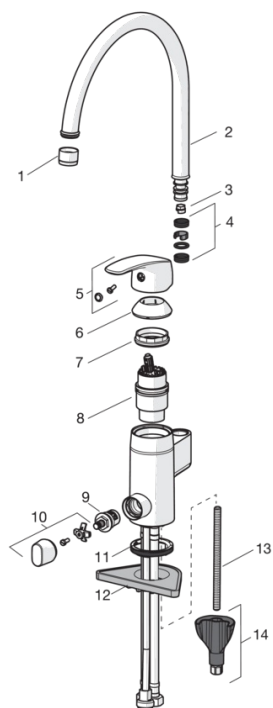

1039F Oras Safira - Köksblandare med avstängning

EAN: 6414150078958
RSK (Sweden): 8310574

www.oras.com/se/products/oras/product/1039F

Köksblandare med keramisk diskmaskinsavstängning och hög pip. Utloppspipens svängradie är förinställd på 120° (kan begränsas till 0° eller 60°). Inbyggd spärr för begränsning av temperatur och flöde. Enkel montering med systemet Oras 3S-Installation.

F = flexibel anslutning.

- Kök
- Ettgreppsblandare
- Bänkmonterad
- Krom
- Svängbar utloppspip, Möjlighet till begränsning av svängradien
- Mekanisk avstängningsventil för extern utrustning
- Ettgreppsblandare, Symboler för Varmt/Kallt
- Möjlighet till spärr för begränsning av temperatur och flöde
- 40 mm keramisk kassett för flödes- och temperaturkontroll
- 3S-Installation

Teknisk data

Flödesegenskaper

Flöde vid 300 kPa	0.2 l/s
Tryckfall vid flöde (0.2 l/s)	290 kPa

Tekniska egenskaper

Varmvattenanslutning	max. +80°C
Arbetsstryck	50 - 1000 kPa
Anslutning, mått	G3/8
Projection	178 mm
Material	brass

Bestämmelser

EN standard	EN 817
Ljudklass	I (ISO 3822)

Typgodkännanden

KIWA SE	1491
---------	-------------

Reservdelar

SP1039F

Namn	Kod	RSK (Sweden)
01 Strålsamlare, M22x1	232201	8242093
02 Utloppspip	159695V	8154407
03 Begränsare för utloppspip, 60°/0°	159667/10	8347867
03 Begränsare för utloppspip, 120°	159670/10	8347866
03 Begränsare för utloppspip, 60°/0°	159667V	
04 Tätningssats	159499	8347792
05 Spak	602502V	8393995
06 Skyddskåpa	602589V	8386090
07 Fästmutter	158726	8347501
08 Reglerinsats	158890	8347507
09 Kranöverdel, G1/2	602600V	8441459
10 Vred för tvättmaskinsavstängning	602587V	8443239
11 Botten tätning	601971V	
12 Stödskiva, 100x60mm	158825	8347884
13 Monteringsbult, M8x1, L=130	1000780V	
14 Monteringssats	602610V	8393996