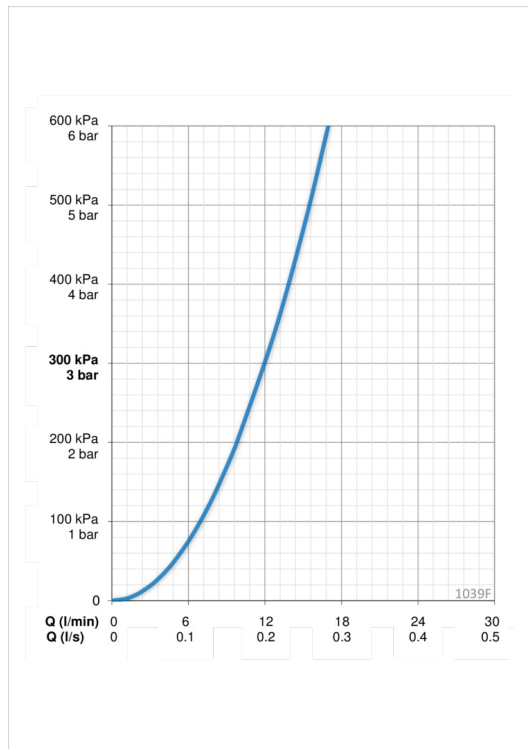

1039F Oras Safira - Köksblandare med avstängning

EAN: 6414150078958
RSK (Sweden): 8310574

www.oras.com/se/products/oras/product/1039F

Köksblandare med keramisk diskmaskinsavstängning och hög pip. Utloppspipens svängradie är förinställd på 120° (kan begränsas till 0° eller 60°). Inbyggd spärr för begränsning av temperatur och flöde. Enkel montering med systemet Oras 3S-Installation.

F = flexibel anslutning.

- Kök
- Ettgreppsblandare
- Bänkmonterad
- Krom
- Svängbar utloppspip, Möjlighet till begränsning av svängradien
- Mekanisk avstängningsventil för extern utrustning
- Ettgreppsblandare, Symboler för Varmt/Kallt
- Möjlighet till spärr för begränsning av temperatur och flöde
- 40 mm keramisk kassett för flödes- och temperaturkontroll
- 3S-Installation

Teknisk data

Flödesegenskaper

Flöde vid 300 kPa	0.2 l/s
Tryckfall vid flöde (0.2 l/s)	290 kPa

Tekniska egenskaper

Varmvattenanslutning	max. +80°C
Arbetsstryck	50 - 1000 kPa
Anslutning, mått	G3/8
Projection	178 mm
Material	brass

Bestämmelser

EN standard	EN 817
Ljudklass	I (ISO 3822)

Typgodkännanden

KIWA SE	1491