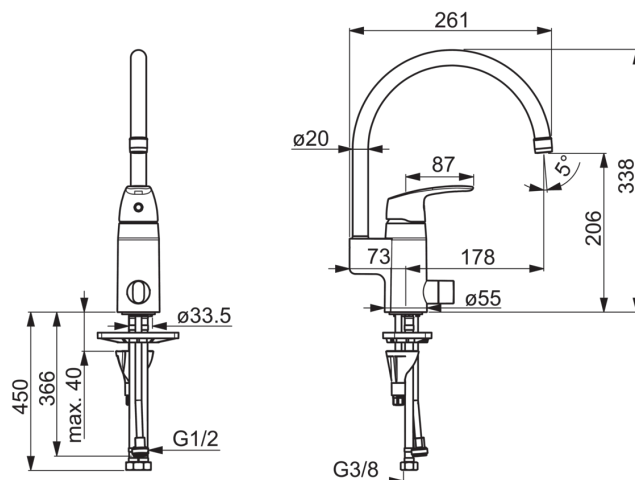

F = flexibel anslutning.

- Kök
- Ettgreppsblandare
- Bänkmonterad
- Krom
- Svängbar utloppspip, Möjlighet till begränsning av svängradien
- Mekanisk avstängningsventil för extern utrustning
- Ettgreppsblandare, Symboler för Varmt/Kallt
- Möjlighet till spärr för begränsning av temperatur och flöde
- 40 mm keramisk kassett för flödes- och temperaturkontroll
- 3S-Installation

Teknisk data

Flödesegenskaper

Flöde vid 300 kPa	0.2 l/s
Tryckfall vid flöde (0.2 l/s)	290 kPa

Tekniska egenskaper

Varmvattenanslutning	max. +80°C
Arbetsstryck	50 - 1000 kPa
Anslutning, mått	G3/8
Projection	178 mm
Material	brass

Bestämmelser

EN standard	EN 817
Ljudklass	I (ISO 3822)

Typgodkännanden

KIWA SE	1491
---------	-------------

Reservdelar

SP1039F

Namn	Kod	RSK (Sweden)
01 Strålsamlare, M22x1	232201	8242093
02 Utloppspip	159695V	8154407
03 Begränsare för utloppspip, 60°/0°	159667/10	8347867
03 Begränsare för utloppspip, 120°	159670/10	8347866
03 Begränsare för utloppspip, 60°/0°	159667V	
04 Tätningssats	159499	8347792
05 Spak	602502V	8393995
06 Skyddskåpa	602589V	8386090
07 Fästmutter	158726	8347501
08 Reglerinsats	158890	8347507
09 Kranöverdel, G1/2	602600V	8441459
10 Vred för tvättmaskinsavstängning	602587V	8443239
11 Botten tätning	601971V	
12 Stödskiva, 100x60mm	158825	8347884
13 Monteringsbult, M8x1, L=130	1000780V	
14 Monteringssats	602610V	8393996