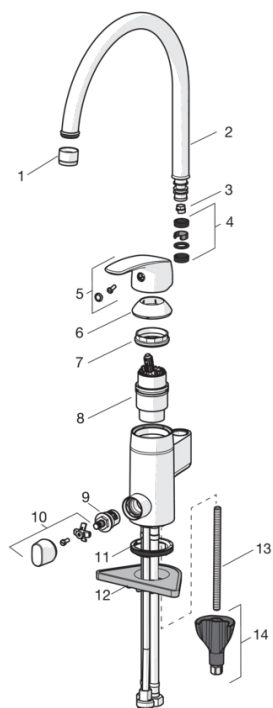

EAN: 6414150078958

[www.oras.com/ua/products/oras/product/1039F](http://www.oras.com/ua/products/oras/product/1039F)

Кухонний змішувач з високим виливом та клапаном для посудомийної машини, з керамічним картриджем з кутом повороту 90° між положеннями «відкрито» і «закрито». Кут повороту виливу встановлений на заводі на 120° (можливе встановлення обмеження до 0°/60°). Є також варіанти з вбудованим обмежувачем температури води та максимальної витрати.

### Технічні характеристики

Гаряча вода	<b>max. +80°C</b>
Робочий тиск	<b>50 - 1000 kPa</b>
Розмір з'єднання	<b>G3/8</b>
Довжина/відстань	<b>178 mm</b>
Матеріал	<b>brass</b>

### SP1039F

Код	Назва	Код
01	Аератор, M22x1	232201
02	Вилив	159695V
03	Обмежувач повороту виливу, 60°/0°	159667/10
03	Обмежувач повороту виливу, 120°	159670/10
03	Обмежувач повороту виливу, 60°/0°	159667V
04	Комплект ущільнювачів	159499
05	Важіль	602502V
06	Захисна чашка	602589V
07	Затискна гайка	158726
08	Картридж	158890
09	Управляючий клапан, G1/2	602600V
10	Рукоятка клапана для пральної машини	602587V
11	Пробка	601971V
12	Опорна плита, 100x60mm	158825
13	Кріпильний гвинт, M8x1, L=130	1000780V
14	Комплект кріпильних	602610V