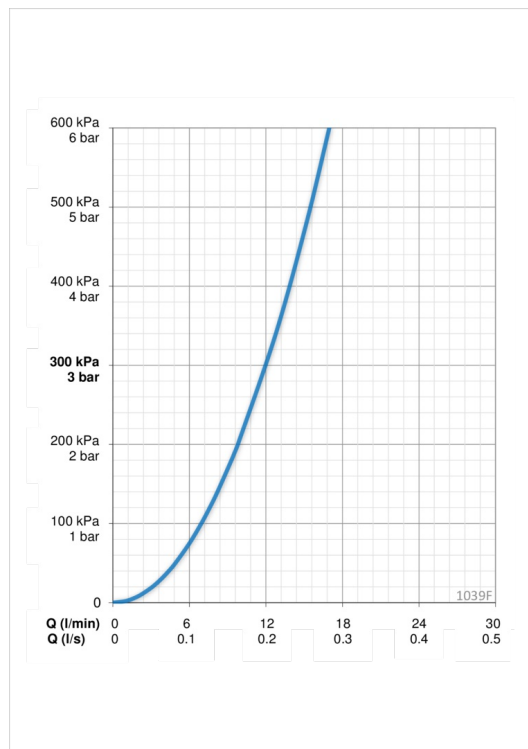

EAN: 6414150078958

www.oras.com/ua/products/oras/product/1039F

Кухонний змішувач з високим виливом та клапаном для посудомийної машини, з керамічним картриджем з кутом повороту 90° між положеннями «відкрито» і «закрито». Кут повороту виливу встановлений на заводі на 120° (можливе встановлення обмеження до 0°/60°). Є також варіанти з вбудованим обмежувачем температури води та максимальної витрати.

F — з гнучкими трубками

- Кухня
- Одноважільні
- Монтаж на поверхню
- Хром
- Swivel spout
- Клапан для пральної машини
- Single operating lever/handle
- Limitation option for maximum temperature and flow-rate

ТЕХНІЧНІ ДАНІ

Параметри витрати води

Витрата води (300 кПа)	0.2 l/s
Втрата тиску при витраті води 0.2 л/с	290 kPa

Технічні характеристики

Гаряча вода	max. +80°C
Робочий тиск	50 - 1000 kPa
Розмір з'єднання	G3/8
Довжина/відстань	178 mm
Матеріал	brass

Правила

EN стандарти	EN 817
Рівень шуму	I (ISO 3822)

Тип дозволу

KIWA SE	1491