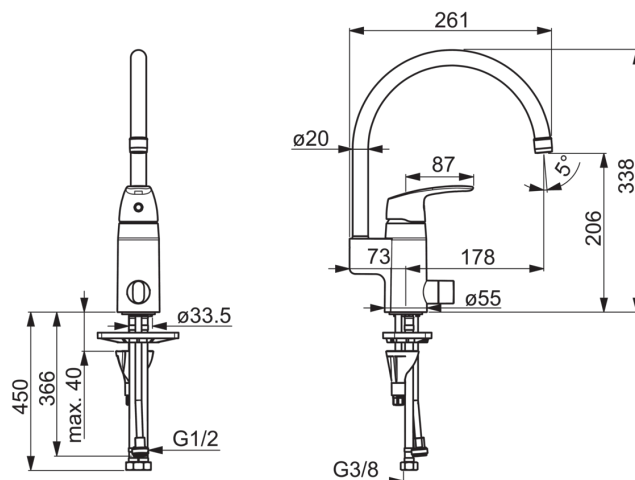

Запасні частини

SP1039F

Код	Назва	Код
01	Аератор, M22x1	232201
02	Вилив	159695V
03	Обмежувач повороту виливу, 60°/0°	159667/10
03	Обмежувач повороту виливу, 120°	159670/10
03	Обмежувач повороту виливу, 60°/0°	159667V
04	Комплект ущільнювачів	159499
05	Важіль	602502V
06	Захисна чашка	602589V
07	Затискна гайка	158726
08	Картридж	158890
09	Управляючий клапан, G1/2	602600V
10	Рукоятка клапана для пральної машини	602587V
11	Пробка	601971V
12	Опорна плита, 100x60mm	158825
13	Кріпильний гвинт, M8x1, L=130	1000780V
14	Комплект кріпильних	602610V