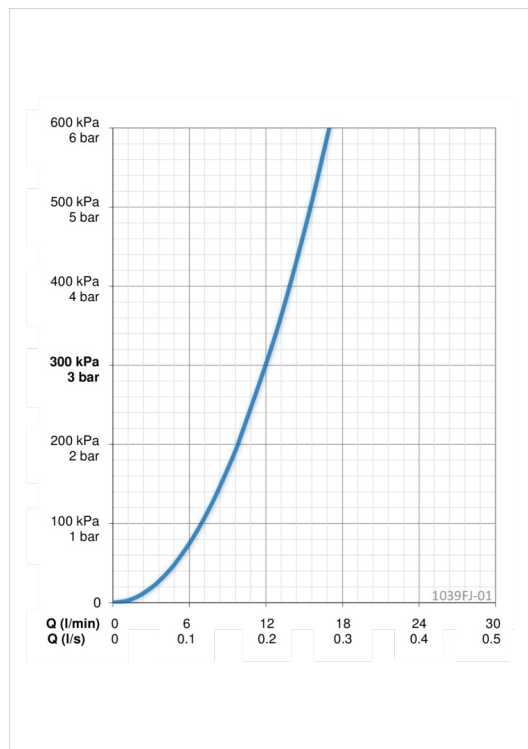

Przepisy prawne

EN standard	EN 817
Klasa głośności	I (ISO 3822)