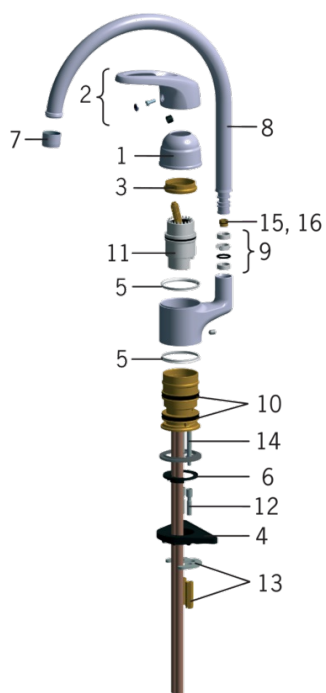

EAN: 6414150061080

www.oras.com/pl/products/oras/product/1039FJ-01

- Kuchnia
- Jednouchwytowe
- Montaż powierzchniowy
- Chrom
- Możliwość ograniczenia kąta obrotu
- Mechaniczny zawór do zmywarki
- Pojedyncza dźwignia/uchwyt, Symbole Ciepła/Zimna

Dane techniczne

Cechy przepływowe

Przepływ wody dla 300 kPa	0.2 l/s
Spadek ciśnienia dla przepływu (0.2 l/s)	290 kPa

Właściwości techniczne

Woda ciepła zasilająca	max. +80°C
Ciśnienie robocze	50 - 1000 kPa

Przepisy prawne

EN standard	EN 817
Klasa głośności	I (ISO 3822)

Części zamienne

SP0076

	Nazwa	Kod
01	Głowica	158203V
02	Dźwignia skrzydłowa ze śrubą	158206V

SP1038J-01

	Nazwa	Kod
01	Nasadka ochronna, 93-	158270
02	Dźwignia	600284V
03	Nakrętka mocująca	158726
04	Płyta mocująca, 100x60mm	158825
05	Pierścień kompensacyjny	159423/10
06	Uszczelka	159434
07	Aerator, M22x1	232201
08	Wylewka	159695V
09	Zestaw uszczelniający	159499
10	Zestaw "X"-uszczelnień	158735
11	Moduł sterujący	158890
12	Zestaw przedłużający, M6	158893
13	Podkładki mocujące z nakrętkami	158697
14	Śruba mocująca (10 szt), M6x65	158747/10
15	Blokada wylewki, 120°	159670/10
16	Blokada wylewki, 60°/0°	159667V
16	Blokada wylewki, 60°/0°	159667/10