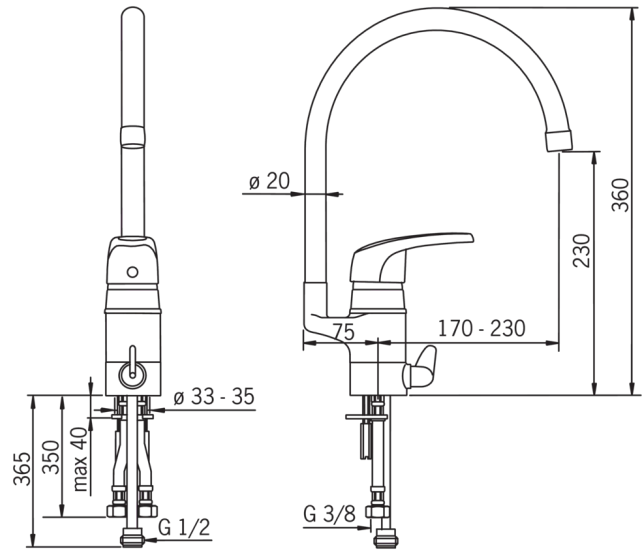

EAN: 6414150061080

www.oras.com/pl/products/oras/product/1039FJ-01

- Kuchnia
- Jednouchwytowe
- Montaż powierzchniowy
- Chrom
- Możliwość ograniczenia kąta obrotu
- Mechaniczny zawór do zmywarki
- Pojedyncza dźwignia/uchwyt, Symbole Ciepła/Zimna

Dane techniczne

Cechy przepływowe

Przepływ wody dla 300 kPa	0.2 l/s
Spadek ciśnienia dla przepływu (0.2 l/s)	290 kPa

Właściwości techniczne

Woda ciepła zasilająca	max. +80°C
Ciśnienie robocze	50 - 1000 kPa

Przepisy prawne

EN standard	EN 817
Klasa głośności	I (ISO 3822)

Części zamienne

SP0076

	Nazwa	Kod
01	Głowica	158203V
02	Dźwignia skrzydłowa ze śrubą	158206V

SP1038J-01

	Nazwa	Kod
01	Nasadka ochronna, 93-	158270
02	Dźwignia	600284V
03	Nakrętka mocująca	158726
04	Płyta mocująca, 100x60mm	158825
05	Pierścień kompensacyjny	159423/10
06	Uszczelka	159434
07	Aerator, M22x1	232201
08	Wylewka	159695V
09	Zestaw uszczelniający	159499
10	Zestaw "X"-uszczelnień	158735
11	Moduł sterujący	158890
12	Zestaw przedłużający, M6	158893
13	Podkładki mocujące z nakrętkami	158697
14	Śruba mocująca (10 szt), M6x65	158747/10
15	Blokada wylewki, 120°	159670/10
16	Blokada wylewki, 60°/0°	159667V
16	Blokada wylewki, 60°/0°	159667/10