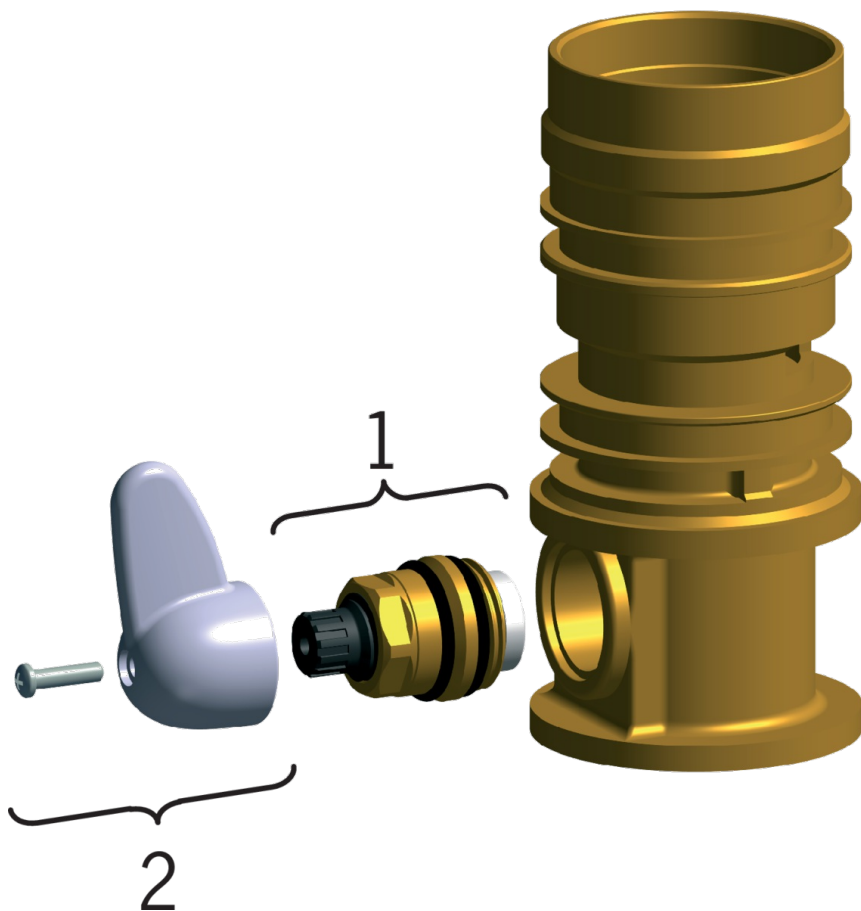

EAN: 6414150061080

www.oras.com/pl/products/oras/product/1039FJ-01

- Kuchnia
- Jednouchwytowe
- Montaż powierzchniowy
- Chrom
- Możliwość ograniczenia kąta obrotu
- Mechaniczny zawór do zmywarki
- Pojedyncza dźwignia/uchwyt, Symbole Ciepła/Zimna

Dane techniczne

Cechy przepływowe

Przepływ wody dla 300 kPa	0.2 l/s
Spadek ciśnienia dla przepływu (0.2 l/s)	290 kPa

Właściwości techniczne

Woda ciepła zasilająca	max. +80°C
Ciśnienie robocze	50 - 1000 kPa

Przepisy prawne

EN standard	EN 817
Klasa głośności	I (ISO 3822)

Części zamienne

SP0076

	Nazwa	Kod
01	Głowica	158203V
02	Dźwignia skrzydłowa ze śrubą	158206V

SP1038J-01

	Nazwa	Kod
01	Nasadka ochronna, 93-	158270
02	Dźwignia	600284V
03	Nakrętka mocująca	158726
04	Płyta mocująca, 100x60mm	158825
05	Pierścień kompensacyjny	159423/10
06	Uszczelka	159434
07	Aerator, M22x1	232201
08	Wylewka	159695V
09	Zestaw uszczelniający	159499
10	Zestaw "X"-uszczelnień	158735
11	Moduł sterujący	158890
12	Zestaw przedłużający, M6	158893
13	Podkładki mocujące z nakrętkami	158697
14	Śruba mocująca (10 szt), M6x65	158747/10
15	Blokada wylewki, 120°	159670/10
16	Blokada wylewki, 60°/0°	159667V
16	Blokada wylewki, 60°/0°	159667/10