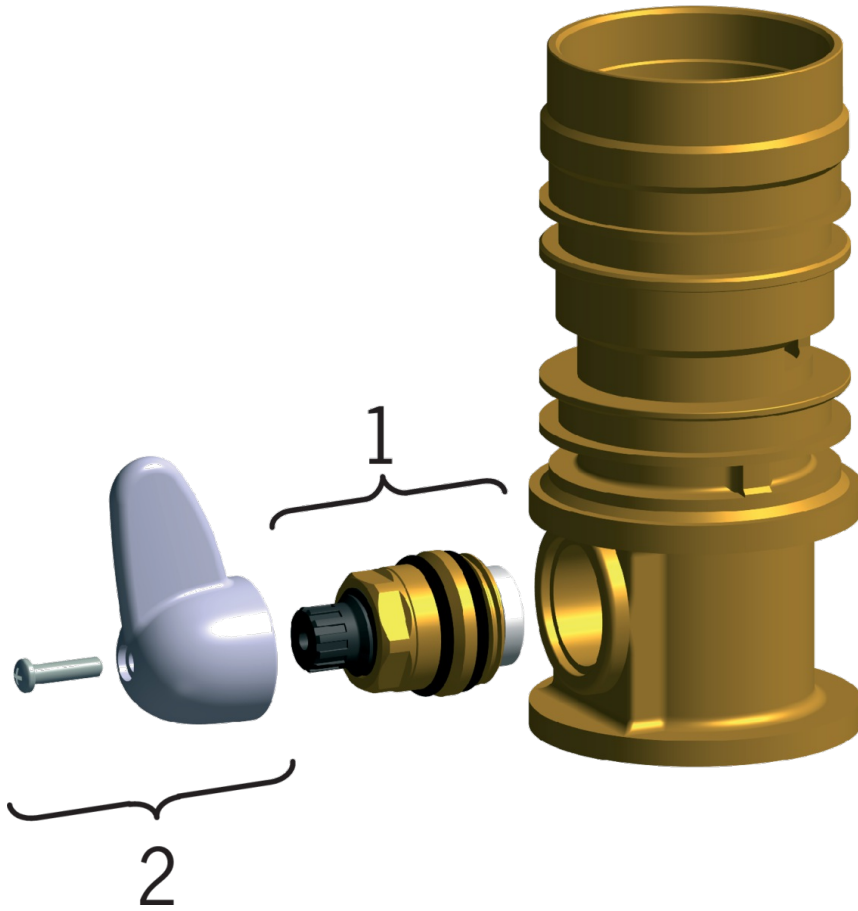

EAN: 6414150061080
RSK: 8347961

www.oras.com/se/products/oras/product/1039FJ-01

- Kök
- Ettgreppsblandare
- Bänkmonterad
- Krom
- Möjlighet till begränsning av svänggradien
- Mekanisk avstängningsventil för extern utrustning
- Ettgreppsblandare, Symboler för Varmt/Kallt

Teknisk data

Flödesegenskaper

Flöde vid 300 kPa	0.2 l/s
Tryckfall vid flöde (0.2 l/s)	290 kPa

Tekniska egenskaper

Varmvattenanslutning	max. +80°C
Arbetstryck	50 - 1000 kPa

Bestämmelser

EN standard	EN 817
Ljudklass	I (ISO 3822)

Reservdelar

SP0076

	Namn	Kod	RSK
01	Kranöverdel	158203V	8347753
02	Vred	158206V	8347752

SP1038J-01

	Namn	Kod	RSK
01	Skyddskåpa, 93-	158270	8347422
02	Spak	600284V	8347898
03	Fästmutter	158726	8347501
04	Stödskiva, 100x60mm	158825	8347884
05	Glidring	159423/10	8347544
06	Bottentätning	159434	8347838
07	Strålsamlare, M22x1	232201	8242093
08	Utloppspip	159695V	8154407
09	Tätningssats	159499	8347792
10	X-tätningssats	158735	8347504
11	Reglerinsats	158890	8347507
12	Skruvförlängningssats, M6	158893	8347837
13	Monteringssats	158697	8347840
14	Monteringsbult (10 st.), M6x65	158747/10	
15	Begränsare för utloppspip, 120°	159670/10	8347866
16	Begränsare för utloppspip, 60°/0°	159667V	
16	Begränsare för utloppspip, 60°/0°	159667/10	8347867