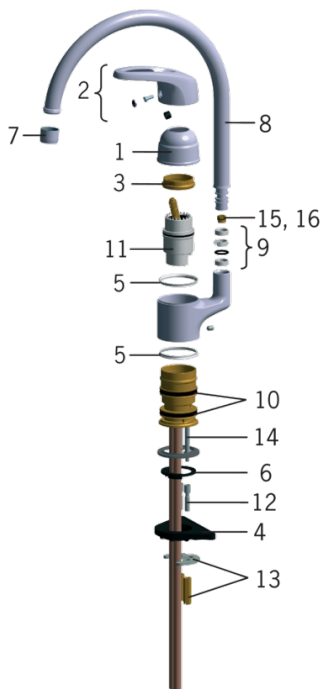

EAN: 6414150061080
RSK: 8347961

www.oras.com/se/products/oras/product/1039FJ-01

- Kök
- Ettgreppsblandare
- Bänkmonterad
- Krom
- Möjlighet till begränsning av svänggradien
- Mekanisk avstängningsventil för extern utrustning
- Ettgreppsblandare, Symboler för Varmt/Kallt

Teknisk data

Flödesegenskaper

Flöde vid 300 kPa	0.2 l/s
Tryckfall vid flöde (0.2 l/s)	290 kPa

Tekniska egenskaper

Varmvattenanslutning	max. +80°C
Arbetstryck	50 - 1000 kPa

Bestämmelser

EN standard	EN 817
Ljudklass	I (ISO 3822)

Reservdelar

SP0076

	Namn	Kod	RSK
01	Kranöverdel	158203V	8347753
02	Vred	158206V	8347752

SP1038J-01

	Namn	Kod	RSK
01	Skyddskåpa, 93-	158270	8347422
02	Spak	600284V	8347898
03	Fästmutter	158726	8347501
04	Stödskiva, 100x60mm	158825	8347884
05	Glidring	159423/10	8347544
06	Bottentätning	159434	8347838
07	Strålsamlare, M22x1	232201	8242093
08	Utloppspip	159695V	8154407
09	Tätningssats	159499	8347792
10	X-tätningssats	158735	8347504
11	Reglerinsats	158890	8347507
12	Skruvförlängningssats, M6	158893	8347837
13	Monteringssats	158697	8347840
14	Monteringsbult (10 st.), M6x65	158747/10	
15	Begränsare för utloppspip, 120°	159670/10	8347866
16	Begränsare för utloppspip, 60°/0°	159667V	
16	Begränsare för utloppspip, 60°/0°	159667/10	8347867