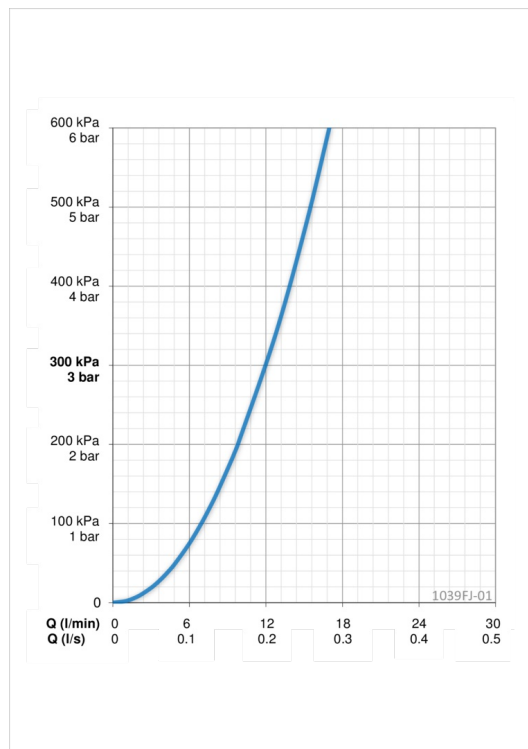

Teknisk data

Flödesegenskaper

Flöde vid 300 kPa	0.2 l/s
Tryckfall vid flöde (0.2 l/s)	290 kPa

Tekniska egenskaper

Varmvattenanslutning	max. +80°C
Arbetstryck	50 - 1000 kPa

Bestämmelser

EN standard	EN 817
Ljudklass	I (ISO 3822)