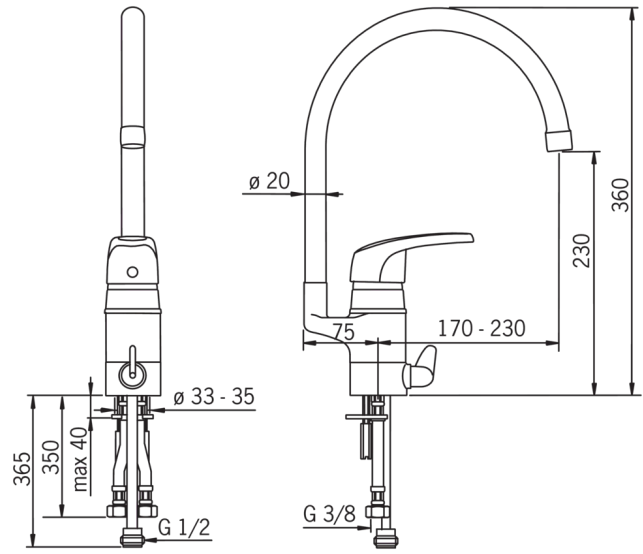

Teknisk data

Flödesegenskaper

Flöde vid 300 kPa	0.2 l/s
Tryckfall vid flöde (0.2 l/s)	290 kPa

Tekniska egenskaper

Varmvattenanslutning	max. +80°C
Arbetstryck	50 - 1000 kPa

Bestämmelser

EN standard	EN 817
Ljudklass	I (ISO 3822)

Reservdelar

SP0076

	Namn	Kod	RSK
01	Kranöverdel	158203V	8347753
02	Vred	158206V	8347752

SP1038J-01

	Namn	Kod	RSK
01	Skyddskåpa, 93-	158270	8347422
02	Spak	600284V	8347898
03	Fästmutter	158726	8347501
04	Stödskiva, 100x60mm	158825	8347884
05	Glidring	159423/10	8347544
06	Bottentätning	159434	8347838
07	Strålsamlare, M22x1	232201	8242093
08	Utloppspip	159695V	8154407
09	Tätningssats	159499	8347792
10	X-tätningssats	158735	8347504
11	Reglerinsats	158890	8347507
12	Skruvförlängningssats, M6	158893	8347837
13	Monteringssats	158697	8347840
14	Monteringsbult (10 st.), M6x65	158747/10	
15	Begränsare för utloppspip, 120°	159670/10	8347866
16	Begränsare för utloppspip, 60°/0°	159667V	
16	Begränsare för utloppspip, 60°/0°	159667/10	8347867