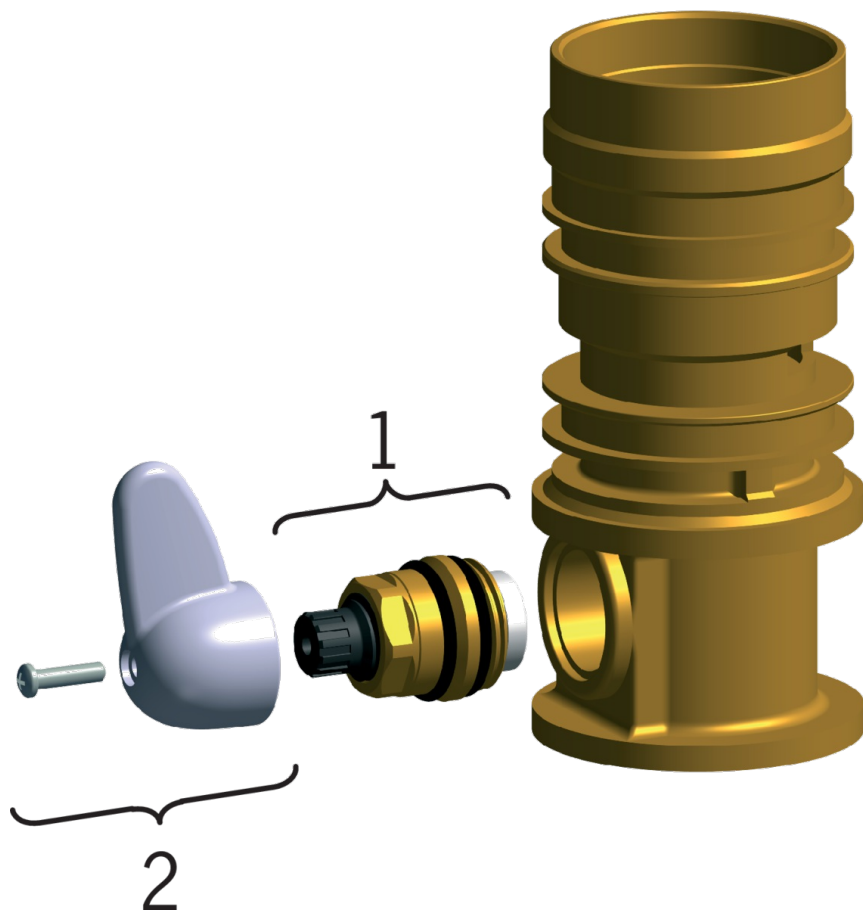

SP0076

	Koodi	LVI (Suomi)
01	158203V	6420205
02	158206V	6420206