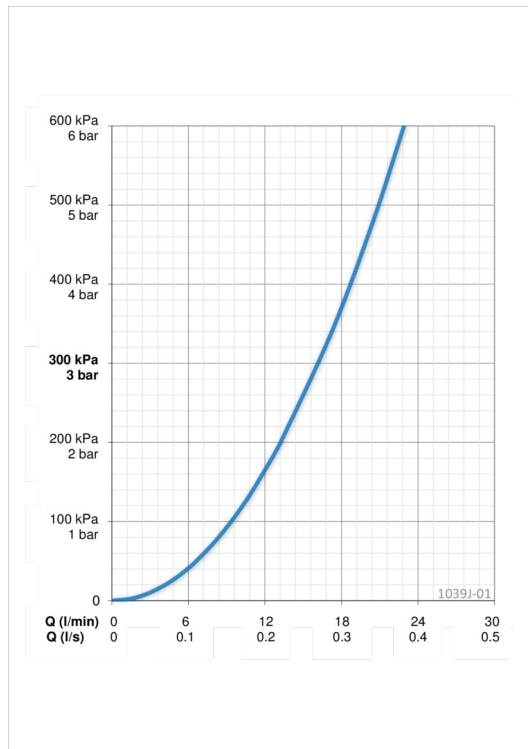

Tekniset ominaisuudet

Lämmin vesi	max. +80°C
Käyttöpaine	50 - 1000 kPa

Määräykset

Ääniluokka	I (ISO 3822)
------------	---------------------

Tyyppihyväksynät

STF sertifikaatti	VTT-RTH-00104-09
-------------------	-------------------------