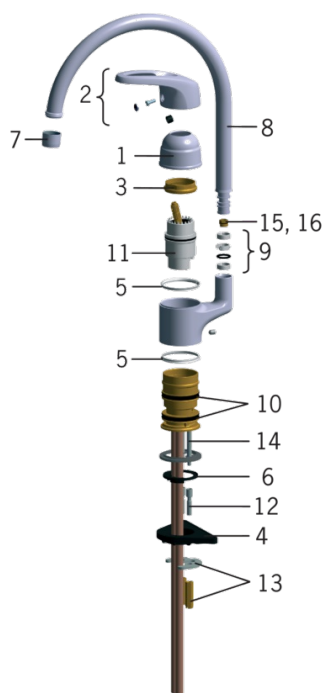

EAN: 6414150500473

LVI (Suomi): 6219060

www.oras.com/fi/products/oras/product/1039J-01

- Keittiö
- Yksiotte
- Tasoasennus
- Kromi

Tekniset tiedot.

Virtaamatiedot

Virtaama 300 kPa	0.27 l/s
Painehäviö virtaamalla (0.2 l/s)	160 kPa

Tekniset ominaisuudet

Lämmin vesi	max. +80°C
Käyttöpaine	50 - 1000 kPa

Määräykset

Ääniluokka	I (ISO 3822)
------------	---------------------

Tyyppihyväksynät

STF sertifikaatti	VTT-RTH-00104-09
-------------------	-------------------------

SP0076

	Koodi	LVI (Suomi)
01	158203V	6420205
02	158206V	6420206

SP1038J-01

	Koodi	LVI (Suomi)
01	158270	6420225
02	600284V	6420298
03	158726	6420331
04	158825	6420134
05	159423/10	6420348
06	159434	6420139
07	232201	6421610
08	159695V	6420394
09	159499	6420144
10	158735	6420263
11	158890	6420301
12	158893	6420359
13	158697	6420358
14	158747/10	6420154
15	159670/10	6420287
16	159667V	6420240
16	159667/10	6420169