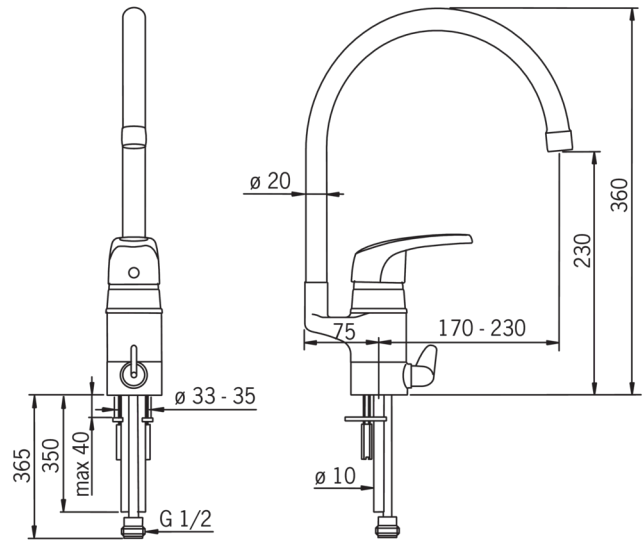

EAN: 6414150500473

LVI (Suomi): 6219060

www.oras.com/fi/products/oras/product/1039J-01

- Keittiö
- Yksiotte
- Tasoasennus
- Kromi

Tekniset tiedot.

Virtaamatiedot

Virtaama 300 kPa	0.27 l/s
Painehäviö virtaamalla (0.2 l/s)	160 kPa

Tekniset ominaisuudet

Lämmin vesi	max. +80°C
Käyttöpaine	50 - 1000 kPa

Määräykset

Ääniluokka	I (ISO 3822)
------------	---------------------

Tyyppihyväksynät

STF sertifikaatti	VTT-RTH-00104-09
-------------------	-------------------------

SP0076

	Koodi	LVI (Suomi)
01	158203V	6420205
02	158206V	6420206

SP1038J-01

	Koodi	LVI (Suomi)
01	158270	6420225
02	600284V	6420298
03	158726	6420331
04	158825	6420134
05	159423/10	6420348
06	159434	6420139
07	232201	6421610
08	159695V	6420394
09	159499	6420144
10	158735	6420263
11	158890	6420301
12	158893	6420359
13	158697	6420358
14	158747/10	6420154
15	159670/10	6420287
16	159667V	6420240
16	159667/10	6420169