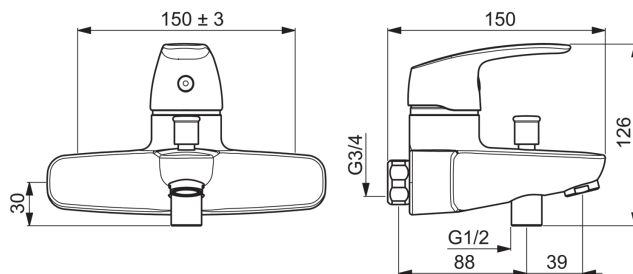

EAN: 6414150078989

www.oras.com/ee/products/oras/product/1040

Integreeritud jäik jooksutoru, suundvahetaja. Temperatuuri ja vooluhulga piiramisvõimalusega seadeosa.

- Vannituba, Dušš
- Kangsegistid
- Seinapealne paigaldus
- Kroom
- Jäik jooksutoru
- CASCADE® - õhustatud veevool
- Ühe kahvaga, Kuuma/külma sümbolid
- Vajutatav suundvahetaja
- Temperatuuri ja vee vooluhulga piiramise võimalus
- Tagasilöögiklapid, 40 mm keraamiline vee vooluhulga ja temperatuuri seadeosa

Tehnilised andmed

Vooluhulk

Vooluhulk 300 kPa	0.33 l/s
Rõhukadu vooluhulgal (0.2 l/s)	160 kPa
Rõhukadu vooluhulgal (0.3 l/s)	295 kPa

Tehnilised omadused

Kuum vesi	max. +80°C
Kasutussurve	50 - 1000 kPa
Ühenduse mõõt	G1/2
Paigalduslaius	CC150± 3 mm
Tööulatus	161 mm
Materjal	brass

Määrused

EN standard	EN 817
Hääleklass	II (ISO 3822) Oras lab.