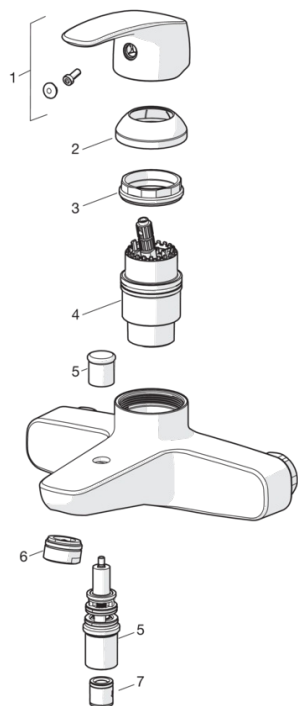

Varuosad

SP1040

	Nimetus	Kood
01	Kahv	602502V
02	Kaitsekate	602503V
03	Pingutusmutter	158726
04	Seadeosa	158890
05	Suundvahetaja	602103V
06	Õhusti, M24x1 C	601987V
07	Tagasilöögiklapp	601989V