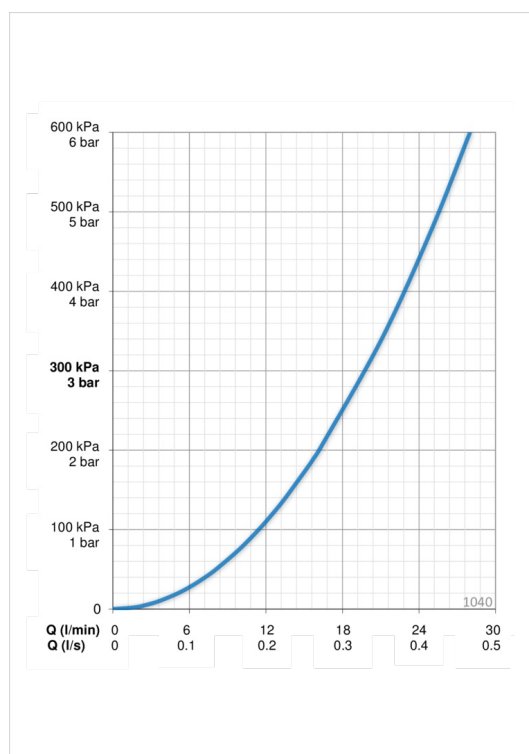

EAN: 6414150078989

www.oras.com/ee/products/oras/product/1040

Integreeritud jäik jooksutoru, suundvahetaja. Temperatuuri ja vooluhulga piiramisvõimalusega seadeosa.

- Vannituba, Dušš
- Kangsegistid
- Seinapealne paigaldus
- Kroom
- Jäik jooksutoru
- CASCADE® - õhustatud veevool
- Ühe kahvaga, Kuuma/külma sümbolid
- Vajutatav suundvahetaja
- Temperatuuri ja vee vooluhulga piiramise võimalus
- Tagasilöögiklapid, 40 mm keraamiline vee vooluhulga ja temperatuuri seadeosa

Tehnilised andmed

Vooluhulk

Vooluhulk 300 kPa	0.33 l/s
Rõhukadu vooluhulgal (0.2 l/s)	160 kPa
Rõhukadu vooluhulgal (0.3 l/s)	295 kPa

Tehnilised omadused

Kuum vesi	max. +80°C
Kasutussurve	50 - 1000 kPa
Ühenduse mõõt	G1/2
Paigalduslaius	CC150± 3 mm
Tööulatus	161 mm
Materjal	brass

Määrused

EN standard	EN 817
Hääleklass	II (ISO 3822) Oras lab.