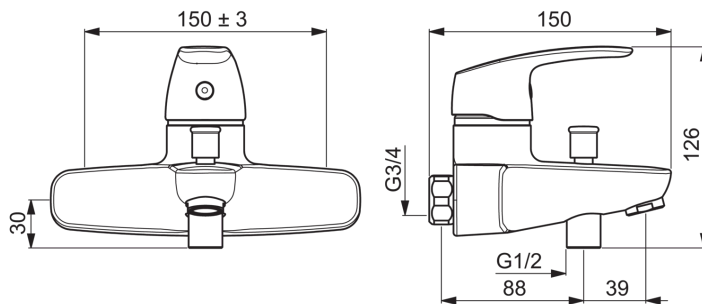

EAN: 6414150078989

www.oras.com/lv/products/oras/product/1040

Izteka ar trīseju vārstu un aeratoru. Lieliska gredzenveida svira sniedz ērtu lietojamību visās situācijās. Ar iebūvētu ierobežotāja mehānismu var regulēt maksimālo ūdens plūsmu un temperatūru.

- Vannas istabā, Duša
- Viensvirs
- Sienas montāža
- Hroms
- Stacionāra izteka
- CASCADE® - kaskādes plūsma
- Viensvira / rokturis, Karstā / Aukstā ūdens apzīmējums
- Spiežams slēdzis
- Ūdens temperatūras un maksimālās plūsmas ierobežošanas funkcija, Regulējama karstā ūdens fiksācija
- Pretvārsts (-i), 40 mm keramikas kasete plūsmas un temperatūras regulēšanai

Tehniskie dati

Plūsma

Ūdens plūsma pie 300 kPa	0.33 l/s
Spiediena zudumi (0.2 l/s)	160 kPa
Normatīvais spiediens (0.3 l/s)	295 kPa

Tehniskās īpašības

Karstā ūdens piegāde	max. +80°C
Darba spiediens	50 - 1000 kPa
Savienojuma izmērs	G1/2
Iekārtas platums	CC150± 3 mm
Projekcija	161 mm
Materiāls	brass

Noteikumi

EN Standarts	EN 817
Trokšņu klase	II (ISO 3822) Oras lab.