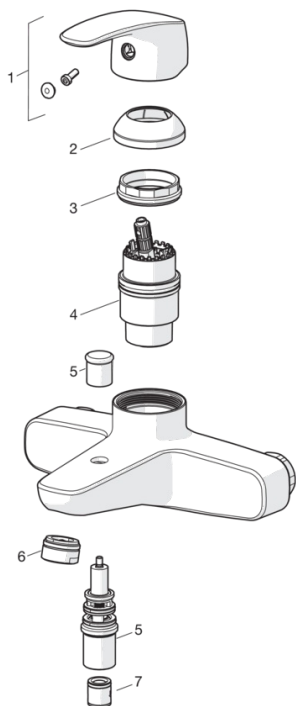

Rezerves daļas

SP1040

	Nosaukums	Kods
01	Rokturis	602502V
02	Slēgbjodiņa	602503V
03	Uzgrieznis	158726
04	Kasete	158890
05	Trīseju vārsts	602103V
06	Aerators, M24x1 C	601987V
07	Pretvārsts	601989V