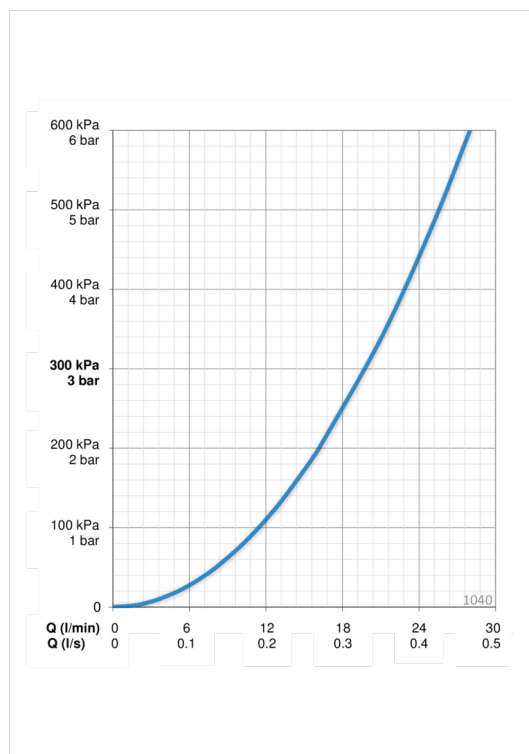

EAN: 6414150078989

www.oras.com/lv/products/oras/product/1040

Izteka ar trīseju vārstu un aeratoru. Lieliska gredzenveida svira sniedz ērtu lietojamību visās situācijās. Ar iebūvētu ierobežotāja mehānismu var regulēt maksimālo ūdens plūsmu un temperatūru.

- Vannas istabā, Duša
- Viensvirs
- Sienas montāža
- Hroms
- Stacionāra izteka
- CASCADE® - kaskādes plūsma
- Viensvira / rokturis, Karstā / Aukstā ūdens apzīmējums
- Spiežams slēdzis
- Ūdens temperatūras un maksimālās plūsmas ierobežošanas funkcija, Regulējama karstā ūdens fiksācija
- Pretvārsts (-i), 40 mm keramikas kasete plūsmas un temperatūras regulēšanai

Tehniskie dati

Plūsma

Ūdens plūsma pie 300 kPa	0.33 l/s
Spiediena zudumi (0.2 l/s)	160 kPa
Normatīvais spiediens (0.3 l/s)	295 kPa

Tehniskās īpašības

Karstā ūdens piegāde	max. +80°C
Darba spiediens	50 - 1000 kPa
Savienojuma izmērs	G1/2
Iekārtas platums	CC150± 3 mm
Projekcija	161 mm
Materiāls	brass

Noteikumi

EN Standarts	EN 817
Trokšņu klase	II (ISO 3822) Oras lab.