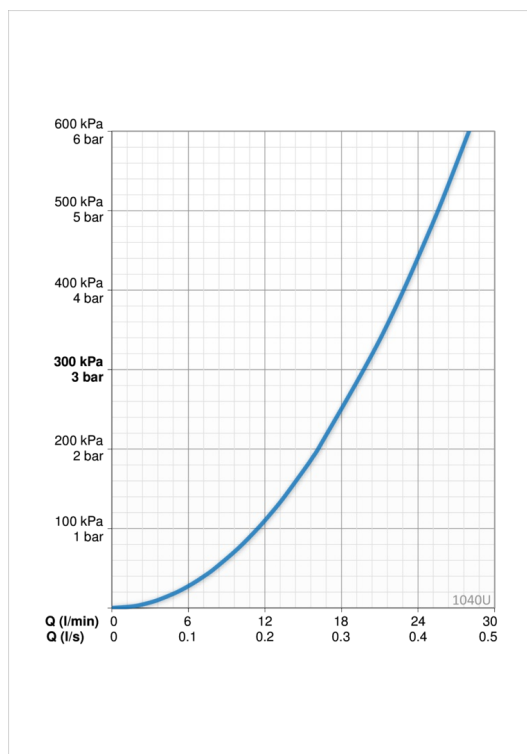

EAN: 6414150078996

www.oras.com/lt/products/oras/product/1040U

Vonios ir dušo maišytuvas komplektuojamas su ekscentrinėmis jungtimis ir dangteliais. Įdiegtos vandens temperatūros ir maksimalaus srauto ribojimo funkcijos.

- Vonios kambarys, Dušas
- Viensvirtis
- Montuojamas sienoje
- Chromas
- Stacionarus vandens snapas
- CASCADE® - aeratoriaus srovė
- Viensvirtis, Karšto/ šalto vandens žymenys
- Patraukiamas perjungiklis
- Vandens temperatūros ir maksimalaus srauto ribojimo funkcijos
- Atbulinis filtro vožtuvas (-ai), 40 mm keraminė valdančioji kasetė
- Ekscentrinė jungtis (-ys), Dekoratyvinis dangtelis (-iai)

Techniniai duomenys

Srauto duomenys

Srovės stiprumas prie 300 kPa	0.33 l/s
Spaudimo praradimas (0.2 l/s)	160 kPa
Spaudimo praradimas (0.3 l/s)	295 kPa

Techninės ypatybės

Vandens temperatūra	max. +80°C
Darbinis spaudimas	50 - 1000 kPa
Pajungimo dydis	G1/2
Montavimo plotis	CC150± 15 mm
Projekcija	166 mm
Medžiaga	brass

Reguliavimai

EN standartas	EN 817
Triukšmo klasė	I (ISO 3822) Oras lab.