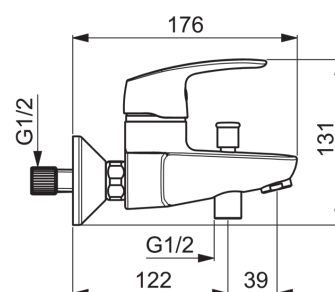

EAN: 6414150078996

www.oras.com/lt/products/oras/product/1040U

Vonios ir dušo maišytuvas komplektuojamas su ekscentrinėmis jungtimis ir dangteliais. Įdiegtos vandens temperatūros ir maksimalaus srauto ribojimo funkcijos.

- Vonios kambarys, Dušas
- Viensvirtis
- Montuojamas sienoje
- Chromas
- Stacionarus vandens snapas
- CASCADE® - aeratoriaus srovė
- Viensvirtis, Karšto/ šalto vandens žymenys
- Patraukiamas perjungiklis
- Vandens temperatūros ir maksimalaus srauto ribojimo funkcijos
- Atbulinis filtro vožtuvas (-ai), 40 mm keraminė valdančioji kasetė
- Ekscentrinė jungtis (-ys), Dekoratyvinis dangtelis (-iai)

Techniniai duomenys

Srauto duomenys

Srovės stiprumas prie 300 kPa	0.33 l/s
Spaudimo praradimas (0.2 l/s)	160 kPa
Spaudimo praradimas (0.3 l/s)	295 kPa

Techninės ypatybės

Vandens temperatūra	max. +80°C
Darbinis spaudimas	50 - 1000 kPa
Pajungimo dydis	G1/2
Montavimo plotis	CC150± 15 mm
Projekcija	166 mm
Medžiaga	brass

Reguliavimai

EN standartas	EN 817
Triukšmo klasė	I (ISO 3822) Oras lab.