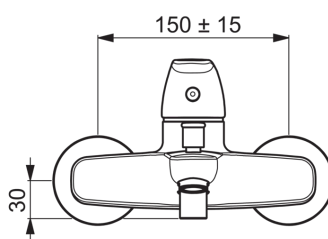

EAN: 6414150078996

www.oras.com/lt/products/oras/product/1040U

Vonios ir dušo maišytuvas komplektuojamas su ekscentrinėmis jungtimis ir dangteliais. Įdiegtos vandens temperatūros ir maksimalaus srauto ribojimo funkcijos.

- Vonios kambarys, Dušas
- Viensvirtis
- Montuojamas sienoje
- Chromas
- Stacionarus vandens snapas
- CASCADE® - aeratoriaus srovė
- Viensvirtis, Karšto/ šalto vandens žymenys
- Patraukiamas perjungiklis
- Vandens temperatūros ir maksimalaus srauto ribojimo funkcijos
- Atbulinis filtro vožtuvas (-ai), 40 mm keraminė valdančioji kasetė
- Ekscentrinė jungtis (-ys), Dekoratyvinis dangtelis (-iai)

Techniniai duomenys

Srauto duomenys

Srovės stiprumas prie 300 kPa	0.33 l/s
Spaudimo praradimas (0.2 l/s)	160 kPa
Spaudimo praradimas (0.3 l/s)	295 kPa

Techninės ypatybės

Vandens temperatūra	max. +80°C
Darbinis spaudimas	50 - 1000 kPa
Pajungimo dydis	G1/2
Montavimo plotis	CC150± 15 mm
Projekcija	166 mm
Medžiaga	brass

Reguliavimai

EN standartas	EN 817
Triukšmo klasė	I (ISO 3822) Oras lab.