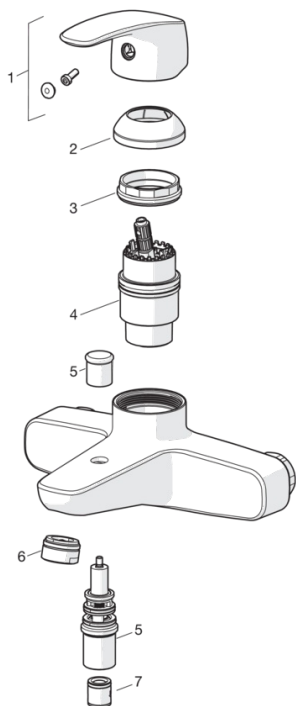

Atsarginės dalys

SP1040

	Pavadinimas	Kodas
01	Svirtis	602502V
02	Dangtelis	602503V
03	Užspaudimo veržlė	158726
04	Valdančioji kasetė, komplektas	158890
05	Perjungiklis	602103V
06	Aeratorius, M24x1 C	601987V
07	Atbulinis vožtuvas	601989V