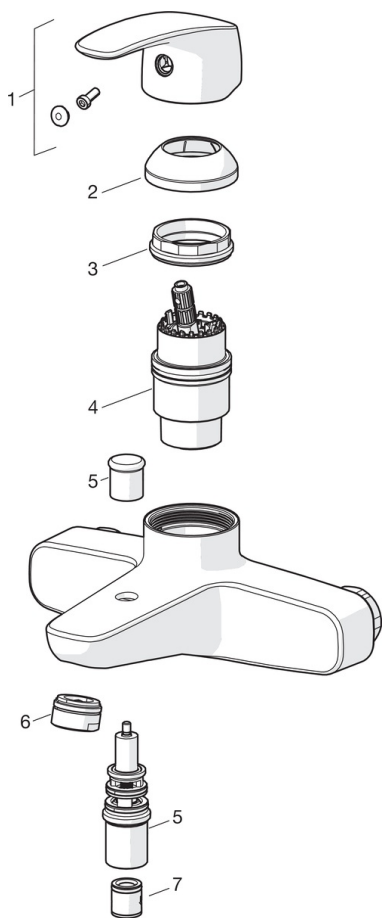

Rezerves daļas

SP1040

	Nosaukums	Kods
01	Rokturis	602502V
02	Slēgļodiņa	602503V
03	Uzgrieznis	158726
04	Kasete	158890
05	Trīseju vārsts	602103V
06	Aerators, M24x1 C	601987V
07	Pretvārsts	601989V