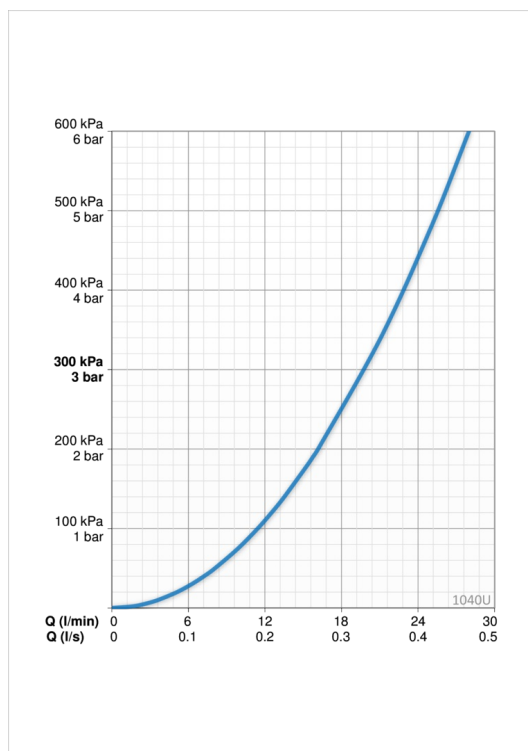

EAN: 6414150078996

www.oras.com/lv/products/oras/product/1040U

Vannas un dušas jaucējkrāns. Fiksēta izteka un pārslēgs dušai. Komplektā ekscentra savienojumi ar klusinātājiem un dekoratīvās rozetes. Ar iebūvētu ierobežotāja mehānismu var regulēt maksimālo ūdens plūsmu un temperatūru.

- Vannas istabā, Duša
- Viensvirs
- Sienas montāža
- Hroms
- Stacionāra izteka
- CASCADE® - kaskādes plūsma
- Viensvira / rokturis, Karstā / Aukstā ūdens apzīmējums
- Pavelkams slēdzis
- Ūdens temperatūras un maksimālās plūsmas ierobežošanas funkcija
- Pretvārsts (-i), ø 40 mm keramikas kasete plūsmas un temperatūras regulēšanai
- Ekscentra savienojums (-i), bez aizvara, Rozete (-s)

Tehniskie dati

Plūsma

Ūdens plūsma pie 300 kPa	0.33 l/s
Spiediena zudumi (0.2 l/s)	160 kPa
Normatīvais spiediens (0.3 l/s)	295 kPa

Tehniskās īpašības

Karstā ūdens piegāde	max. +80°C
Darba spiediens	50 - 1000 kPa
Savienojuma izmērs	G1/2
Iekārtas platums	CC150± 15 mm
Projekcija	166 mm
Materiāls	brass

Noteikumi

EN Standarts	EN 817
Trokšņu klase	I (ISO 3822) Oras lab.