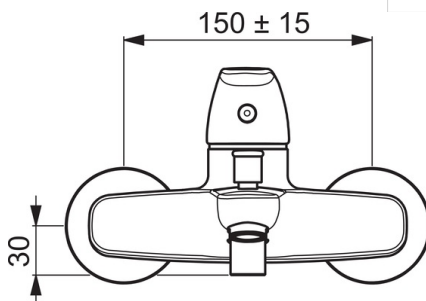

EAN: 6414150078996

www.oras.com/lv/products/oras/product/1040U

Vannas un dušas jaucējkrāns. Fiksēta izteka un pārslēgs dušai. Komplektā ekscentra savienojumi ar klusinātājiem un dekoratīvās rozetes. Ar iebūvētu ierobežotāja mehānismu var regulēt maksimālo ūdens plūsmu un temperatūru.

- Vannas istabā, Duša
- Viensvirs
- Sienas montāža
- Hroms
- Stacionāra izteka
- CASCADE® - kaskādes plūsma
- Viensvira / rokturis, Karstā / Aukstā ūdens apzīmējums
- Pavelkams slēdzis
- Ūdens temperatūras un maksimālās plūsmas ierobežošanas funkcija
- Pretvārsts (-i), ø 40 mm keramikas kasete plūsmas un temperatūras regulēšanai
- Ekscentra savienojums (-i), bez aizvara, Rozete (-s)

Tehniskie dati

Plūsma

Ūdens plūsma pie 300 kPa	0.33 l/s
Spiediena zudumi (0.2 l/s)	160 kPa
Normatīvais spiediens (0.3 l/s)	295 kPa

Tehniskās īpašības

Karstā ūdens piegāde	max. +80°C
Darba spiediens	50 - 1000 kPa
Savienojuma izmērs	G1/2
Iekārtas platums	CC150± 15 mm
Projekcija	166 mm
Materiāls	brass

Noteikumi

EN Standarts	EN 817
Trokšņu klase	I (ISO 3822) Oras lab.