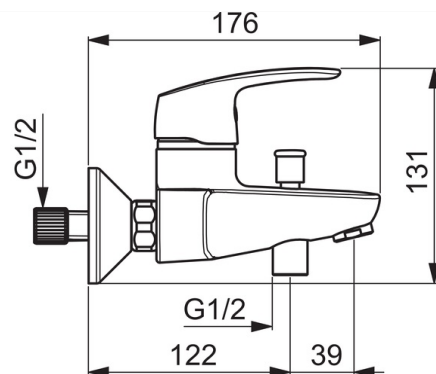

EAN: 6414150078996

www.oras.com/lv/products/oras/product/1040U

Vannas un dušas jaucējkrāns. Fiksēta izteka un pārslēgs dušai. Komplektā ekscentra savienojumi ar klusinātājiem un dekoratīvās rozetes. Ar iebūvētu ierobežotāja mehānismu var regulēt maksimālo ūdens plūsmu un temperatūru.

- Vannas istabā, Duša
- Viensvirs
- Sienas montāža
- Hroms
- Stacionāra izteka
- CASCADE® - kaskādes plūsma
- Viensvira / rokturis, Karstā / Aukstā ūdens apzīmējums
- Pavelkams slēdzis
- Ūdens temperatūras un maksimālās plūsmas ierobežošanas funkcija
- Pretvārsts (-i), ø 40 mm keramikas kasete plūsmas un temperatūras regulēšanai
- Ekscentra savienojums (-i), bez aizvara, Rozete (-s)

Tehniskie dati

Plūsma

Ūdens plūsma pie 300 kPa	0.33 l/s
Spiediena zudumi (0.2 l/s)	160 kPa
Normatīvais spiediens (0.3 l/s)	295 kPa

Tehniskās īpašības

Karstā ūdens piegāde	max. +80°C
Darba spiediens	50 - 1000 kPa
Savienojuma izmērs	G1/2
Iekārtas platums	CC150± 15 mm
Projekcija	166 mm
Materiāls	brass

Noteikumi

EN Standarts	EN 817
Trokšņu klase	I (ISO 3822) Oras lab.