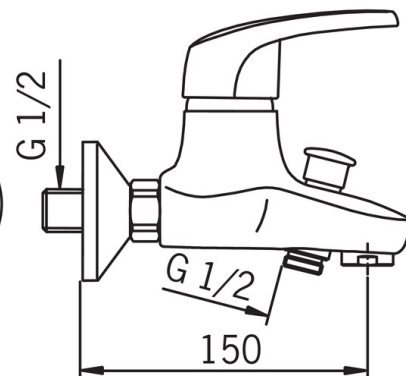

Tehniskie dati

Plūsma

| | |
|---------------------------------|-----------------|
| Ūdens plūsma pie 300 kPa | 0.32 l/s |
| Normatīvais spiediens (0.3 l/s) | 260 kPa |

Tehniskās īpašības

| | |
|----------------------|----------------------|
| Karstā ūdens piegāde | max. +80°C |
| Darba spiediens | 50 - 1000 kPa |

Noteikumi

| | |
|---------------|--------------------------------|
| EN Standarts | EN 817 |
| Trokšņu klase | II (ISO 3822) Oras lab. |

Rezerves daļas

SP1040J-01

| | Nosaukums | Kods |
|----|-----------------|---------|
| 01 | Rokturis | 600284V |
| 02 | Slēgļbodiņa | 158174 |
| 03 | Uzgrieznis | 158726 |
| 04 | Kasete | 158890 |
| 05 | Trīseju vārsts | 209695 |
| 06 | Aerators, M28x1 | 158337 |