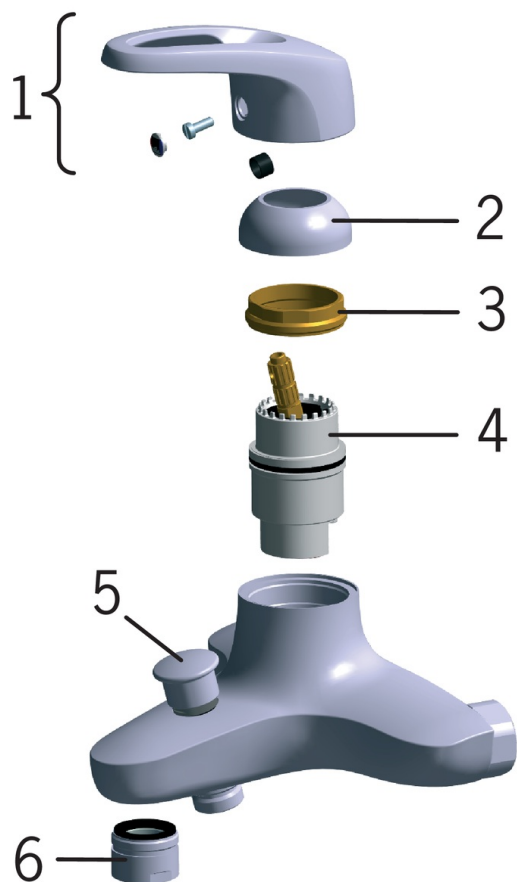

EAN: 6414150061141

www.oras.com/lv/products/oras/product/1040UJ-01

- Vannas istabā, Duša
- Viensviras
- Sienas montāža
- Hroms
- HONEYCOMB® - uzlabota kaļķakmens aizsardzība
- Viensvira / rokturis, Karstā / Aukstā ūdens apzīmējums
- Pretvārsts (-i)

Noteikumi

| | |
|---------------|--------------------------------|
| EN Standarts | EN 817 |
| Trokšņu klase | II (ISO 3822) Oras lab. |

Rezerves daļas

SP1040J-01

| | Nosaukums | Kods |
|----|-----------------|---------|
| 01 | Rokturis | 600284V |
| 02 | Slēgļbodiņa | 158174 |
| 03 | Uzgrieznis | 158726 |
| 04 | Kasete | 158890 |
| 05 | Trīseju vārsts | 209695 |
| 06 | Aerators, M28x1 | 158337 |