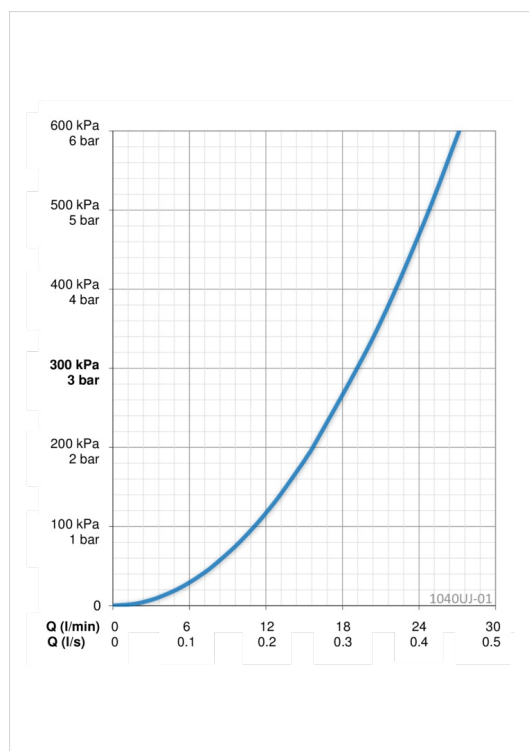

Noteikumi

EN Standarts	EN 817
Trokšņu klase	II (ISO 3822) Oras lab.