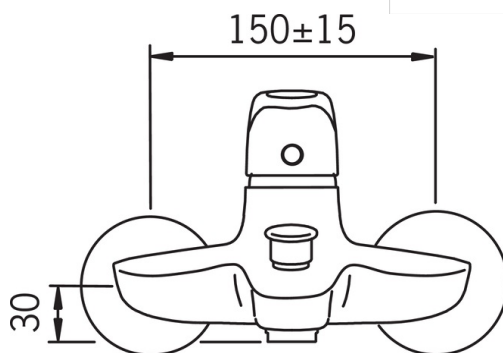

Tehniskie dati

Plūsma

| | |
|---------------------------------|-----------------|
| Ūdens plūsma pie 300 kPa | 0.32 l/s |
| Normatīvais spiediens (0.3 l/s) | 260 kPa |

Tehniskās īpašības

| | |
|----------------------|----------------------|
| Karstā ūdens piegāde | max. +80°C |
| Darba spiediens | 50 - 1000 kPa |

Noteikumi

| | |
|---------------|--------------------------------|
| EN Standarts | EN 817 |
| Trokšņu klase | II (ISO 3822) Oras lab. |

Rezerves daļas

SP1040J-01

| | Nosaukums | Kods |
|----|-----------------|---------|
| 01 | Rokturis | 600284V |
| 02 | Slēgļbodiņa | 158174 |
| 03 | Uzgrieznis | 158726 |
| 04 | Kasete | 158890 |
| 05 | Trīseju vārsts | 209695 |
| 06 | Aerators, M28x1 | 158337 |