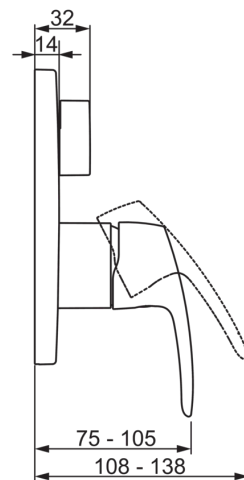

Tehniskie dati

Tehniskās īpašības

Karstā ūdens piegāde

max. +80°C

Darba spiediens

100 - 1000 kPa

Rezerves daļas

SP1044C

	Nosaukums	Kods
01	Funkcionālā vienība	602653V
02	Kasete	158890
03	Uzgrieznis	158726
04	Blīvgredzens, 23.47x2.62	602649V
05	Trīseju vārsts	198282V
06	Rozete	602654V
07	Dekoratīvās daļas turētājs	602655V
08	Skrūve, M4.5x80	602652V
09	Teleskopiskās rozetes	602637V
10	Skrūve, M4x8	601894V
11	Dekoratīvā plāksnīte	159020/10
12	Rokturis	602502V
13	Trīseju vārsta rokturis	602014V