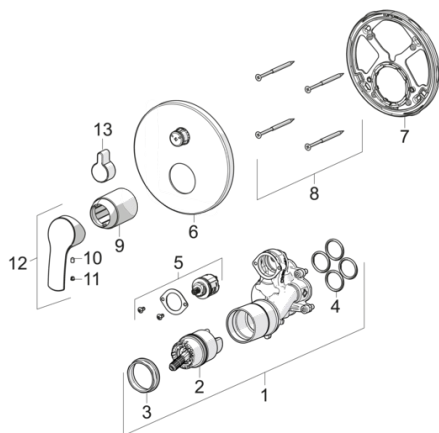

EAN: 6414150079306

www.oras.com/lv/products/oras/product/1044C

Zemapmetuma vannas un dušas jaucējkrāna dekoratīvā daļa, aprīkota ar funkcionālo mezglu. Komplektē ar Oras Bluebox 2080 vai 2081.

- Vannas istabā, Duša
- Dekoratīvā daļa
- Sienas montāža ar iebūvēto daļu
- Hroms
- 40 mm keramikas kasete plūsmas un temperatūras regulēšanai
- BLUESWITCH Trīseju vārsts

Tehniskie dati

Tehniskās īpašības

Karstā ūdens piegāde

max. +80°C

Darba spiediens

100 - 1000 kPa

Rezerves daļas

SP1044C

	Nosaukums	Kods
01	Funkcionālā vienība	602653V
02	Kasete	158890
03	Uzgrieznis	158726
04	Blīvgredzens, 23.47x2.62	602649V
05	Trīseju vārsts	198282V
06	Rozete	602654V
07	Dekoratīvās daļas turētājs	602655V
08	Skrūve, M4.5x80	602652V
09	Teleskopiskās rozetes	602637V
10	Skrūve, M4x8	601894V
11	Dekoratīvā plāksnīte	159020/10
12	Rokturis	602502V
13	Trīseju vārsta rokturis	602014V