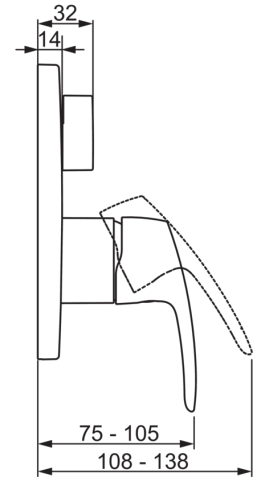

- Ванна кімната, Душ
- декоративна частина
- Настінний для прихованого блоку
- Хром
- 40 мм керамічний картридж для контролю потоку й температури
- BLUESWITCH Перемикач

### ТЕХНІЧНІ ДАНІ

#### Технічні характеристики

Гаряча вода

**max. +80°C**

Робочий тиск

**100 - 1000 kPa**

### SP1044C

	Назва	Код
01	Функціональний блок	602653V
02	Картридж	158890
03	Затискна гайка	158726
04	O-кільце, 23.47x2.62	602649V
05	Перемикач/вузол регулювання	198282V
06	Розетка	602654V
07	Кріпильна деталь	602655V
08	Гвинт, M4.5x80	602652V
09	Зовнішня трубка	602637V
10	Гвинт, M4x8	601894V
11	Кришка	159020/10
12	Важіль	602502V
13	Кнопка перемикача	602014V