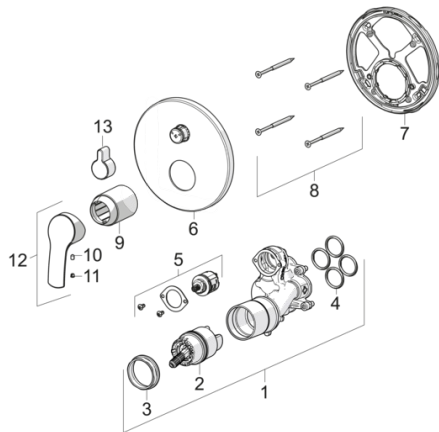

- Ванна кімната, Душ
- декоративна частина
- Настінний для прихованого блоку
- Хром
- 40 мм керамічний картридж для контролю потоку й температури
- BLUESWITCH Перемикач

### ТЕХНІЧНІ ДАНІ

## Запасні частини

### SP1044C

	Назва	Код
01	Функціональний блок	602653V
02	Картридж	158890
03	Затискна гайка	158726
04	O-кільце, 23.47x2.62	602649V
05	Перемикач/вузол регулювання	198282V
06	Розетка	602654V
07	Кріпильна деталь	602655V
08	Гвинт, M4.5x80	602652V
09	Зовнішня трубка	602637V
10	Гвинт, M4x8	601894V
11	Кришка	159020/10
12	Важіль	602502V
13	Кнопка перемикача	602014V