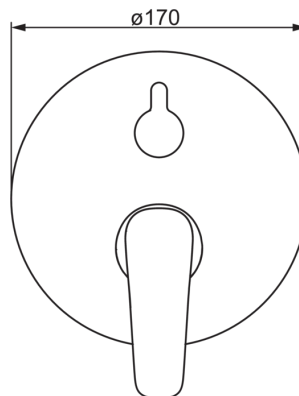

ТЕХНІЧНІ ДАНІ

Технічні характеристики

Гаряча вода

max. +80°C

Робочий тиск

100 - 1000 kPa