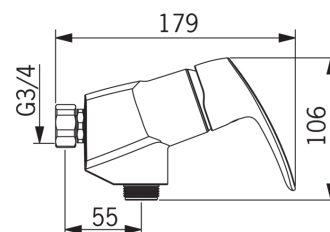

Apstiprinājumu veidi

STF Sertifikāts	VTT-RTH-00091-17