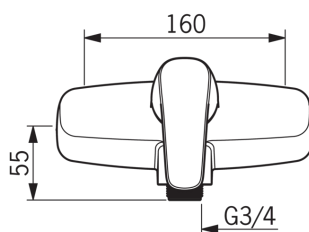

Apstiprinājumu veidi

STF Sertifikāts	VTT-RTH-00091-17