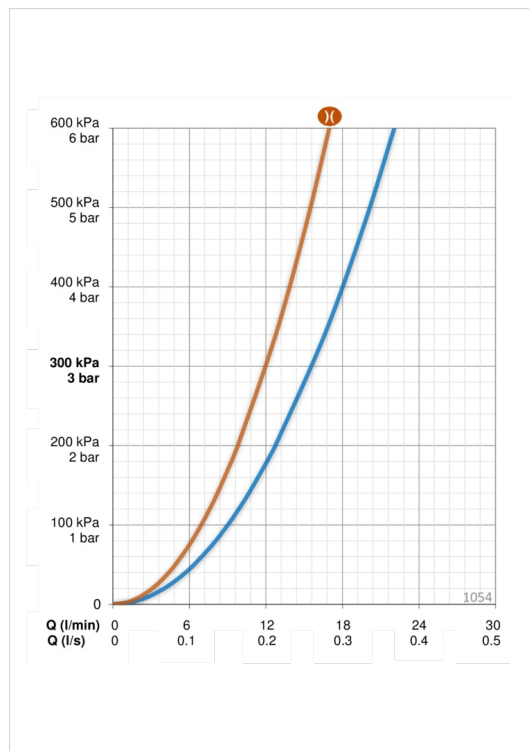

Apstiprinājumu veidi

STF Sertifikāts	VTT-RTH-00091-17