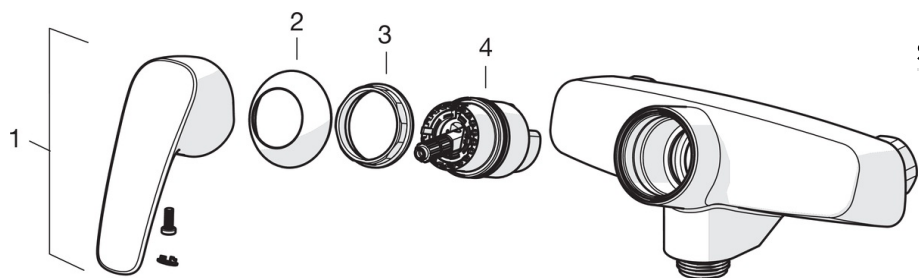

Varuosad

SP1070

	Nimetus	Kood
01	Kahv	602502V
02	Kaitsekate	1000785V
03	Pingutusmutter	158726
04	Seadeosa	158890