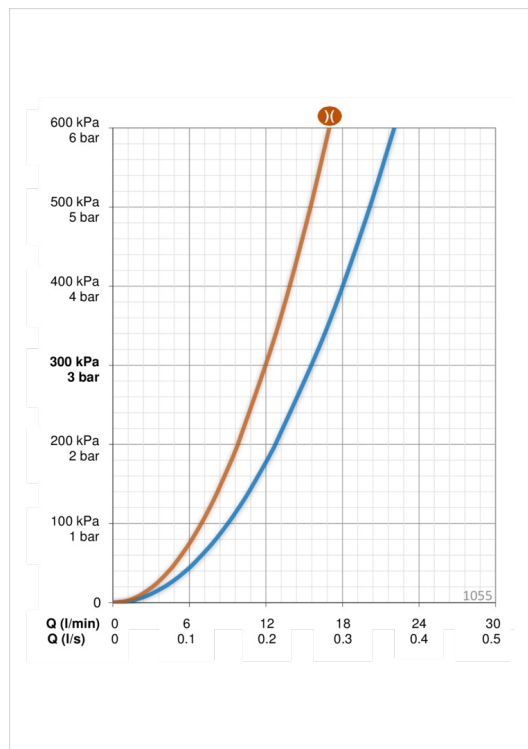

EAN: 6414150078323

www.oras.com/ee/products/oras/product/1055

Duši ülaliides G3/4". Temperatuuri ja vooluhulga piiramisvõimalusega seadeosa.

- Dušš
- Kangsegisti
- Seinapealne paigaldus
- Kroom
- Üks kahv, Kuuma/külma sümbolid
- Temperatuuri ja vee vooluhulga piiramise võimalus seadeosast
- $\varnothing$ 40 mm keraamiline seadeosa

Tehnilised andmed

Vooluhulk

Vooluhulk 300 kPa	0.26 l/s
Normvooluhulk 300 kPa (vooluhulga piirajatega)	0.2 l/s
Rõhukadu vooluhulgal 0.2 l/s (vooluhulga piirajatega)	300 kPa
Rõhukadu vooluhulgal (0.2 l/s)	180 kPa

Tehnilised omadused

Kuum vesi	max. +80°C
Kasutusurve	50 - 1000 kPa
Ühenduse mõõt	G3/4
Paigalduslaius	CC150± 3 mm
Materjal	Messing

Määrused

EN standard	EN 817
Hääleklass 0.2 l/s	I (ISO 3822)

Tüübikinnitused

STF-sertifikaat	VTT-RTH-00091-17