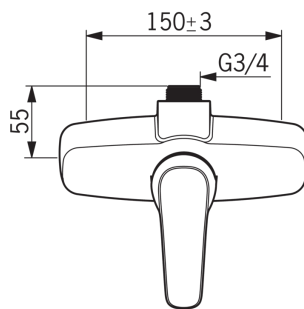

EAN: 6414150078323

www.oras.com/ee/products/oras/product/1055

Duši ülaliides G3/4". Temperatuuri ja vooluhulga piiramisvõimalusega seadeosa.

- Dušš
- Kangsegistid
- Seinapealne paigaldus
- Kroom
- Vooluhulga piiramise võimalus
- Temperatuuri piiraja

Tehnilised andmed

Vooluhulk

Vooluhulk 300 kPa	0.26 l/s
Normvooluhulk 300 kPa (vooluhulga piirajatega)	0.2 l/s
Rõhukadu vooluhulgal 0.2 l/s (vooluhulga piirajatega)	300 kPa
Rõhukadu vooluhulgal (0.2 l/s)	180 kPa

Tehnilised omadused

Kuum vesi	max. +80°C
Kasutussurve	50 - 1000 kPa
Ühenduse mõõt	G3/4
Paigalduslaius	CC150± 3 mm
Materjal	brass

Määrused

EN standard	EN 817
Hääleklass 0.2 l/s	I (ISO 3822)

Tüübikinnitused

STF-sertifikaat	VTT-RTH-00091-17