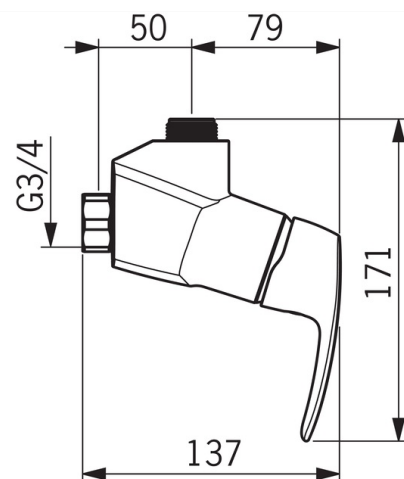

EAN: 6414150078323

www.oras.com/ee/products/oras/product/1055

Duši ülaliides G3/4". Temperatuuri ja vooluhulga piiramisvõimalusega seadeosa.

- Dušš
- Kangsegisti
- Seinapealne paigaldus
- Kroom
- Üks kahv, Kuuma/külma sümbolid
- Temperatuuri ja vee vooluhulga piiramise võimalus seadeosast
- $\varnothing$ 40 mm keraamiline seadeosa

Tehnilised andmed

Vooluhulk

Vooluhulk 300 kPa	0.26 l/s
Normvooluhulk 300 kPa (vooluhulga piirajatega)	0.2 l/s
Rõhukadu vooluhulgal 0.2 l/s (vooluhulga piirajatega)	300 kPa
Rõhukadu vooluhulgal (0.2 l/s)	180 kPa

Tehnilised omadused

Kuum vesi	max. +80°C
Kasutusurve	50 - 1000 kPa
Ühenduse mõõt	G3/4
Paigalduslaius	CC150± 3 mm
Materjal	Messing

Määrused

EN standard	EN 817
Hääleklass 0.2 l/s	I (ISO 3822)

Tüübikinnitused

STF-sertifikaat	VTT-RTH-00091-17