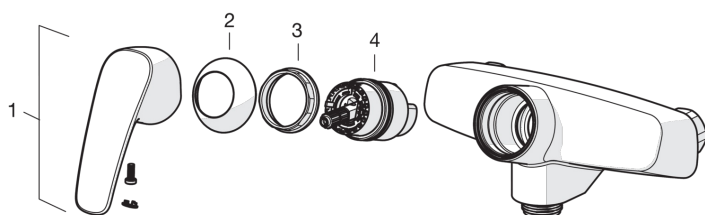

Varuosad

SP1070

	Kood
01	602502V
02	1000785V
03	158726
04	158890