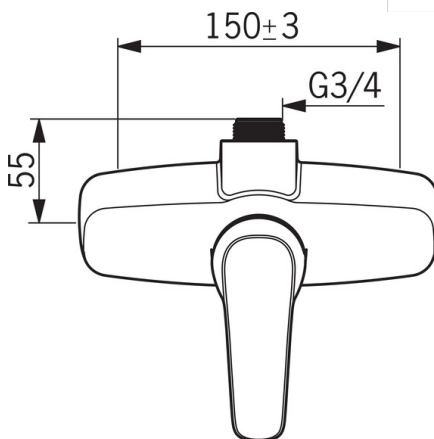

EAN: 6414150078323

www.oras.com/ee/products/oras/product/1055

Duši ülaliides G3/4". Temperatuuri ja vooluhulga piiramisvõimalusega seadeosa.

- Dušš
- Kangsegisti
- Seinapealne paigaldus
- Kroom
- Üks kahv, Kuuma/külma sümbolid
- Temperatuuri ja vee vooluhulga piiramise võimalus seadeosast
- $\varnothing$ 40 mm keraamiline seadeosa

Tehnilised andmed

Vooluhulk

Vooluhulk 300 kPa	0.26 l/s
Normvooluhulk 300 kPa (vooluhulga piirajatega)	0.2 l/s
Rõhukadu vooluhulgal 0.2 l/s (vooluhulga piirajatega)	300 kPa
Rõhukadu vooluhulgal (0.2 l/s)	180 kPa

Tehnilised omadused

Kuum vesi	max. +80°C
Kasutusurve	50 - 1000 kPa
Ühenduse mõõt	G3/4
Paigalduslaius	CC150± 3 mm
Materjal	Messing

Määrused

EN standard	EN 817
Hääleklass 0.2 l/s	I (ISO 3822)

Tüübikinnitused

STF-sertifikaat	VTT-RTH-00091-17