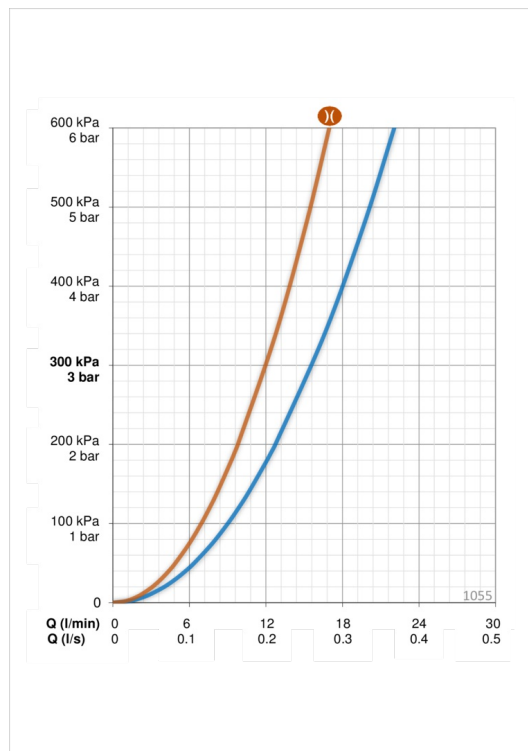

EAN: 6414150078323

www.oras.com/ee/products/oras/product/1055

Duši ülaliides G3/4". Temperatuuri ja vooluhulga piiramisvõimalusega seadeosa.

- Dušš
- Kangsegistid
- Seinapealne paigaldus
- Kroom
- Vooluhulga piiramise võimalus
- Temperatuuri piiraja

Tehnilised andmed

Vooluhulk

Vooluhulk 300 kPa	0.26 l/s
Normvooluhulk 300 kPa (vooluhulga piirajatega)	0.2 l/s
Rõhukadu vooluhulgal 0.2 l/s (vooluhulga piirajatega)	300 kPa
Rõhukadu vooluhulgal (0.2 l/s)	180 kPa

Tehnilised omadused

Kuum vesi	max. +80°C
Kasutussurve	50 - 1000 kPa
Ühenduse mõõt	G3/4
Paigalduslaius	CC150± 3 mm
Materjal	brass

Määrused

EN standard	EN 817
Hääleklass 0.2 l/s	I (ISO 3822)

Tüübikinnitused

STF-sertifikaat	VTT-RTH-00091-17