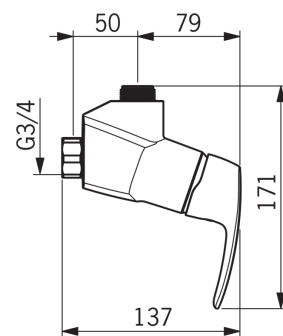

EAN: 6414150078323

www.oras.com/ee/products/oras/product/1055

Duši ülaliides G3/4". Temperatuuri ja vooluhulga piiramisvõimalusega seadeosa.

- Dušš
- Kangsegistid
- Seinapealne paigaldus
- Kroom
- Vooluhulga piiramise võimalus
- Temperatuuri piiraja

Tehnilised andmed

Vooluhulk

Vooluhulk 300 kPa	0.26 l/s
Normvooluhulk 300 kPa (vooluhulga piirajatega)	0.2 l/s
Rõhukadu vooluhulgal 0.2 l/s (vooluhulga piirajatega)	300 kPa
Rõhukadu vooluhulgal (0.2 l/s)	180 kPa

Tehnilised omadused

Kuum vesi	max. +80°C
Kasutussurve	50 - 1000 kPa
Ühenduse mõõt	G3/4
Paigalduslaius	CC150± 3 mm
Materjal	brass

Määrused

EN standard	EN 817
Hääleklass 0.2 l/s	I (ISO 3822)

Tüübikinnitused

STF-sertifikaat	VTT-RTH-00091-17