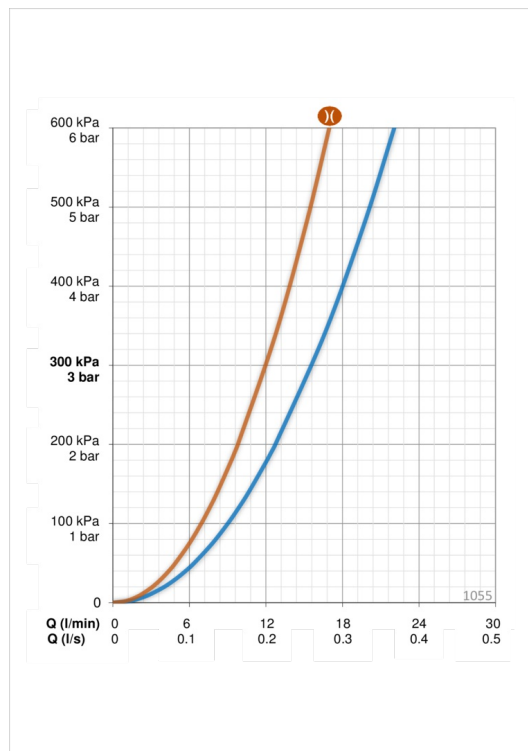

EAN: 6414150078323

www.oras.com/lt/products/oras/product/1055

Dušo maišytuvas. Dušo žarnos pajungimas iš viršaus G3/4. Įdiegtos vandens temperatūros ir maksimalaus srauto ribojimo funkcijos.

- Dušas
- Viensvirtis
- Montuojamas sienoje
- Chromas
- Viensvirtis, Karšto/ šalto vandens žymenys
- Vandens temperatūros ir maksimalaus srauto ribojimo funkcijos
- 40 mm keraminė valdančioji kasetė

Techniniai duomenys

Srauto duomenys

Srovės stiprumas prie 300 kPa	0.26 l/s
Srovės stiprumas prie 300 kPa (su srovės ribotuviu)	0.2 l/s
Spaudimo praradimas 0.2 l/s (su srovės ribotuviu)	300 kPa
Spaudimo praradimas (0.2 l/s)	180 kPa

Techninės ypatybės

Vandens temperatūra	max. +80°C
Darbinis spaudimas	50 - 1000 kPa
Pajungimo dydis	G3/4
Montavimo plotis	CC150± 3 mm
Medžiaga	brass

Reguliavimai

EN standartas	EN 817
Triukšmo klasė 0.2 l/s	I (ISO 3822)

Patvirtinimo tipas

STF sertifikatas	VTT-RTH-00091-17