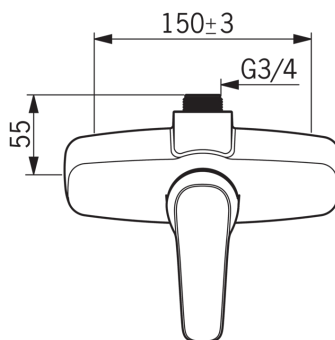

EAN: 6414150078323

www.oras.com/lt/products/oras/product/1055

Dušo maišytuvas. Dušo žarnos pajungimas iš viršaus G3/4. Įdiegtos vandens temperatūros ir maksimalaus srauto ribojimo funkcijos.

- Dušas
- Viensvirtis
- Montuojamas sienoje
- Chromas
- Viensvirtis, Karšto/ šalto vandens žymenys
- Vandens temperatūros ir maksimalaus srauto ribojimo funkcijos
- 40 mm keraminė valdančioji kasetė

Techninės ypatybės

Vandens temperatūra	max. +80°C
Darbinis spaudimas	50 - 1000 kPa
Pajungimo dydis	G3/4
Montavimo plotis	CC150± 3 mm
Medžiaga	brass

Reguliavimai

EN standartas	EN 817
Triukšmo klasė 0.2 l/s	I (ISO 3822)

Patvirtinimo tipas

STF sertifikatas	VTT-RTH-00091-17
------------------	-------------------------

Atsarginės dalys

SP1070

	Pavadinimas	Kodas
01	Svirtis	602502V
02	Dangtelis	1000785V
03	Užspaudimo veržlė	158726
04	Valdančioji kasetė, kompletas	158890