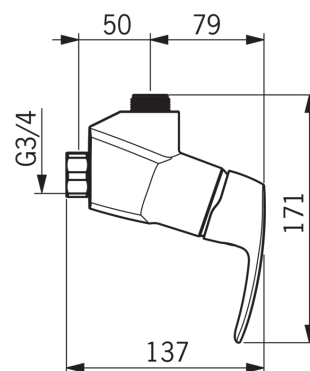

EAN: 6414150078323

www.oras.com/lt/products/oras/product/1055

Dušo maišytuvas. Dušo žarnos pajungimas iš viršaus G3/4. Įdiegtos vandens temperatūros ir maksimalaus srauto ribojimo funkcijos.

- Dušas
- Viensvirtis
- Montuojamas sienoje
- Chromas
- Viensvirtis, Karšto/ šalto vandens žymenys
- Vandens temperatūros ir maksimalaus srauto ribojimo funkcijos
- 40 mm keraminė valdančioji kasetė

Techninės ypatybės

Vandens temperatūra	max. +80°C
Darbinis spaudimas	50 - 1000 kPa
Pajungimo dydis	G3/4
Montavimo plotis	CC150± 3 mm
Medžiaga	brass

Reguliavimai

EN standartas	EN 817
Triukšmo klasė 0.2 l/s	I (ISO 3822)

Patvirtinimo tipas

STF sertifikatas	VTT-RTH-00091-17
------------------	-------------------------

Atsarginės dalys

SP1070

	Pavadinimas	Kodas
01	Svirtis	602502V
02	Dangtelis	1000785V
03	Užspaudimo veržlė	158726
04	Valdančioji kasetė, kompletas	158890