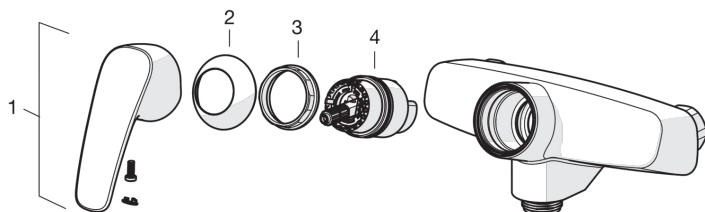

Atsarginės dalys

SP1070

	Pavadinimas	Kodas
01	Svirtis	602502V
02	Dangtelis	1000785V
03	Užspaudimo veržlė	158726
04	Valdančioji kasetė, kompletas	158890