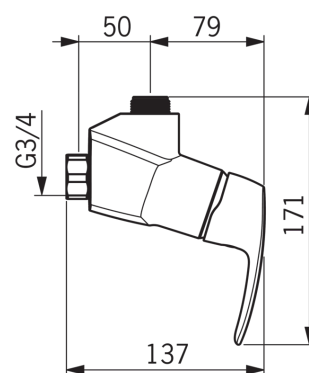

Apstiprinājumu veidi

STF Sertifikāts	VTT-RTH-00091-17