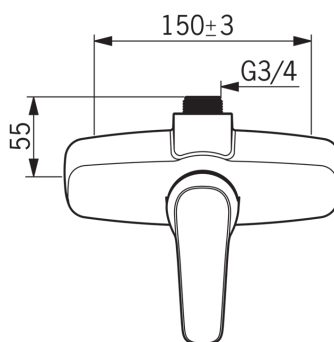

Apstiprinājumu veidi

STF Sertifikāts	VTT-RTH-00091-17