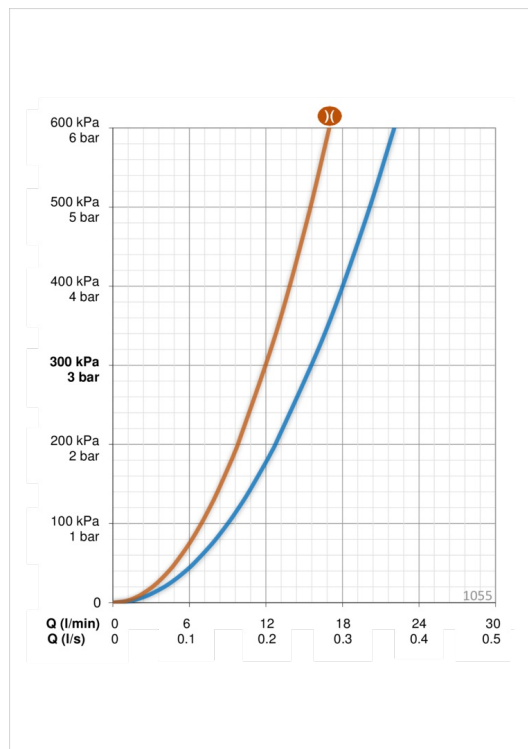

Apstiprinājumu veidi

STF Sertifikāts	VTT-RTH-00091-17