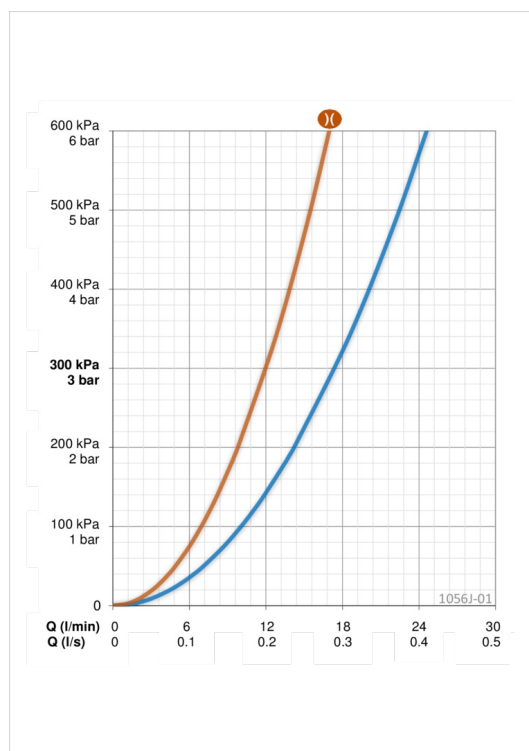

EAN: 6414150061202

www.oras.com/ru/products/oras/product/1056j-01

- Подсобное помещение
- Однорычажные
- Настенный монтаж
- Хром
- Single operating lever/handle, Рукоятка с маркировкой X+Г воды
- Вентиль вакуума

ТЕХНИЧЕСКИЕ ДАННЫЕ

Параметры расхода воды

Расход воды при 300 кПа	0.29 l/s
Расход воды 300 кПа (с ограничителями расхода)	0.2 l/s
Потеря давления при расходе 0.2 l/s (с ограничителями расхода)	300 кПа
Потеря давления при расходе 0.2 л/с	140 кПа

Технические характеристики

Подключение горячей воды	max. +80°C
Рабочее давление	50 - 1000 кПа

Regulations

Стандарт EN	EN 817
Уровень шума при 0.2 l/s	I (ISO 3822)