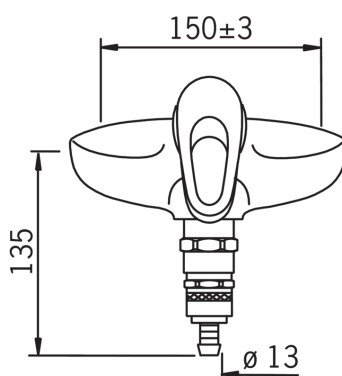

EAN: 6414150061202

www.oras.com/ru/products/oras/product/1056j-01

- Подсобное помещение
- Однорычажные
- Настенный монтаж
- Хром
- Single operating lever/handle, Рукоятка с маркировкой X+Г воды
- Вентиль вакуума

ТЕХНИЧЕСКИЕ ДАННЫЕ

Параметры расхода воды

Расход воды при 300 кПа	0.29 l/s
Расход воды 300 кПа (с ограничителями расхода)	0.2 l/s
Потеря давления при расходе 0.2 l/s (с ограничителями расхода)	300 кПа
Потеря давления при расходе 0.2 л/с	140 кПа

Технические характеристики

Подключение горячей воды	max. +80°C
Рабочее давление	50 - 1000 кПа

Regulations

Стандарт EN	EN 817
Уровень шума при 0.2 l/s	I (ISO 3822)