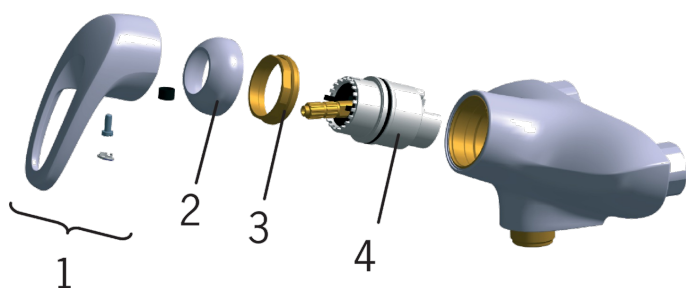

Запасные части

SP1070J-01

	Название	Код
01	Рычаг	600284V
02	Защитная чашечка	158174
03	Зажимная гайка	158726
04	Картридж, комплект	158890