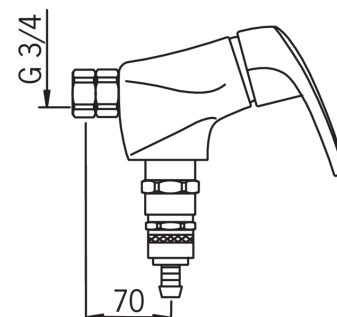

EAN: 6414150061202

www.oras.com/ru/products/oras/product/1056j-01

- Подсобное помещение
- Однорычажные
- Настенный монтаж
- Хром
- Single operating lever/handle, Рукоятка с маркировкой X+Г воды
- Вентиль вакуума

ТЕХНИЧЕСКИЕ ДАННЫЕ

Параметры расхода воды

Расход воды при 300 кПа	0.29 l/s
Расход воды 300 кПа (с ограничителями расхода)	0.2 l/s
Потеря давления при расходе 0.2 l/s (с ограничителями расхода)	300 кПа
Потеря давления при расходе 0.2 л/с	140 кПа

Технические характеристики

Подключение горячей воды	max. +80°C
Рабочее давление	50 - 1000 кПа

Regulations

Стандарт EN	EN 817
Уровень шума при 0.2 l/s	I (ISO 3822)