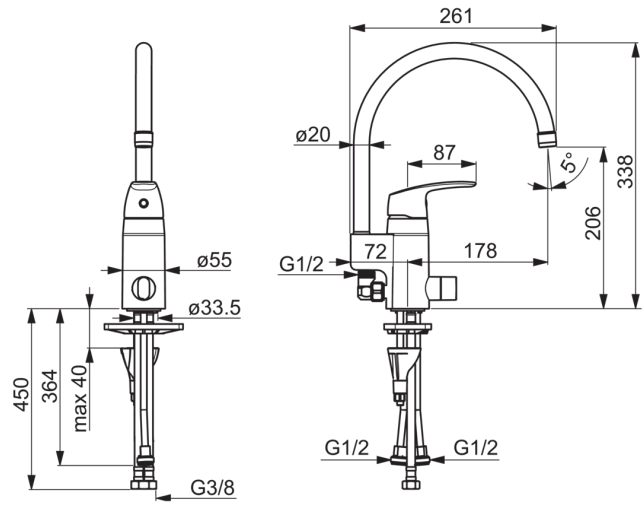

1057F Oras Safira - Keittiöhana, jossa pesukoneventtiili

EAN: 6414150078972

LVI (Suomi): 6219124

www.oras.com/fi/products/oras/product/1057F

Keittiöhana, jossa pesukoneventtiili ja kääntyvä juoksuputki 120° (mahdollista rajoittaa 0° tai 60°). Pesukoneventtiilissä keraaminen käyttöventtiili (90° auki - kiinni). Pesukoneliitäntä lattia- tai pöytäastianpesukoneelle. Joustavat kytkentäpötket.

- Keittiö
- Yksiotte
- Tasoasennus
- Kromi
- Kääntyvä juoksuputki
- Mekaaninen pesukoneventtiili
- Yksi käyttövipu/kahva

Tekniset tiedot

Virtaamatiedot

| | |
|----------------------------------|-----------------|
| Virtaama 300 kPa | 0.21 l/s |
| Painehäviö virtaamalla (0.2 l/s) | 280 kPa |

Tekniset ominaisuudet

| | |
|--------------|----------------------|
| Lämmin vesi | max. +80°C |
| Käyttöpaine | 50 - 1000 kPa |
| Liitännäkoko | G3/8 |
| Projektio | 178 mm |
| Materiaali | brass |

Määräykset

Varaosat

SP1039F

| | Nimi | Koodi | LVI (Suomi) |
|----|-------------------------------|-----------|-------------|
| 01 | Poresuutin, M22x1 | 232201 | 6421610 |
| 02 | Juoksuputki | 159695V | 6420394 |
| 03 | Juoksuputken rajoitin, 60°/0° | 159667/10 | 6420169 |
| 03 | Juoksuputken rajoitin, 120° | 159670/10 | 6420287 |
| 03 | Juoksuputken rajoitin, 60°/0° | 159667V | 6420240 |
| 04 | Tiivistesarja | 159499 | 6420144 |
| 05 | Käyttövipu | 602502V | 6420625 |
| 06 | Suojakuppi | 602589V | 6420632 |
| 07 | Kiristysmutteri | 158726 | 6420331 |
| 08 | Säätöosa | 158890 | 6420301 |
| 09 | Käyttöventtiili, G1/2 | 602600V | 6420600 |
| 10 | Pesukoneventtiilin kahva | 602587V | 6420631 |
| 11 | Pohjatiiviste | 601971V | 6420438 |
| 12 | Tukilevy, 100x60mm | 158825 | 6420134 |
| 13 | Kiinnitysruuvi, M8x1, L=130 | 1000780V | 6420637 |
| 14 | Kiinnityssarja | 602610V | 6420634 |