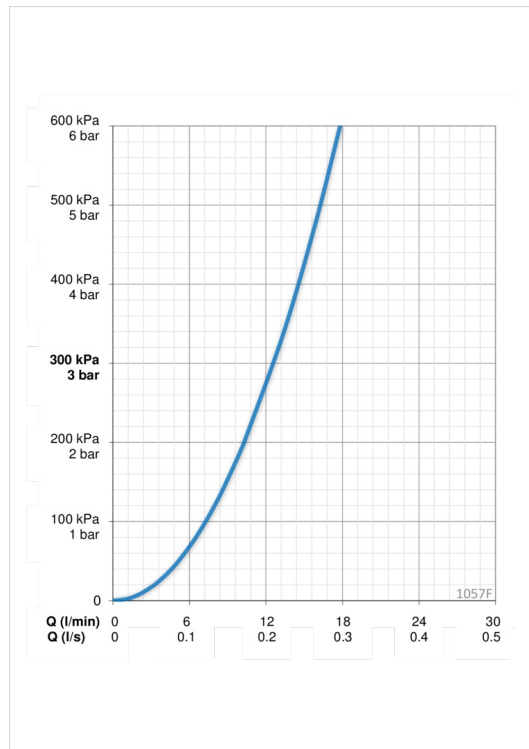

Tyyppihyväksynät

STF sertifikaatti	VTT-RTH-00090-17