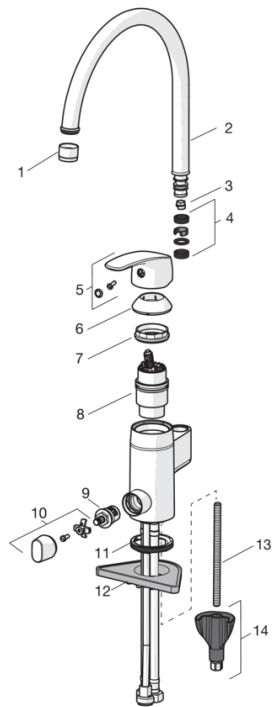

1057F Oras Safira - Keittiöhana, jossa pesukoneventtiili

EAN: 6414150078972

LVI (Suomi): 6219124

www.oras.com/fi/products/oras/product/1057F

Keittiöhana, jossa pesukoneventtiili ja kääntyvä juoksuputki 120° (mahdollista rajoittaa 0° tai 60°). Pesukoneventtiilissä keraaminen käyttöventtiili (90° auki - kiinni). Pesukoneliitäntä lattia- tai pöytäastianpesukoneelle. Joustavat kytkentäpötket.

- Keittiö
- Yksiotte
- Tasoasennus
- Kromi
- Kääntyvä juoksuputki
- Mekaaninen pesukoneventtiili
- Yksi käyttövipu/kahva

Tekniset tiedot

Virtaamatiedot

| | |
|----------------------------------|-----------------|
| Virtaama 300 kPa | 0.21 l/s |
| Painehäviö virtaamalla (0.2 l/s) | 280 kPa |

Tekniset ominaisuudet

| | |
|--------------|----------------------|
| Lämmin vesi | max. +80°C |
| Käyttöpaine | 50 - 1000 kPa |
| Liitännäkoko | G3/8 |
| Projektio | 178 mm |
| Materiaali | brass |

Määräykset

Varaosat

SP1039F

| | Nimi | Koodi | LVI (Suomi) |
|----|-------------------------------|-----------|-------------|
| 01 | Poresuutin, M22x1 | 232201 | 6421610 |
| 02 | Juoksuputki | 159695V | 6420394 |
| 03 | Juoksuputken rajoitin, 60°/0° | 159667/10 | 6420169 |
| 03 | Juoksuputken rajoitin, 120° | 159670/10 | 6420287 |
| 03 | Juoksuputken rajoitin, 60°/0° | 159667V | 6420240 |
| 04 | Tiivistesarja | 159499 | 6420144 |
| 05 | Käyttövipu | 602502V | 6420625 |
| 06 | Suojakuppi | 602589V | 6420632 |
| 07 | Kiristysmutteri | 158726 | 6420331 |
| 08 | Säätöosa | 158890 | 6420301 |
| 09 | Käyttöventtiili, G1/2 | 602600V | 6420600 |
| 10 | Pesukoneventtiilin kahva | 602587V | 6420631 |
| 11 | Pohjatiiviste | 601971V | 6420438 |
| 12 | Tukilevy, 100x60mm | 158825 | 6420134 |
| 13 | Kiinnitysruuvi, M8x1, L=130 | 1000780V | 6420637 |
| 14 | Kiinnityssarja | 602610V | 6420634 |