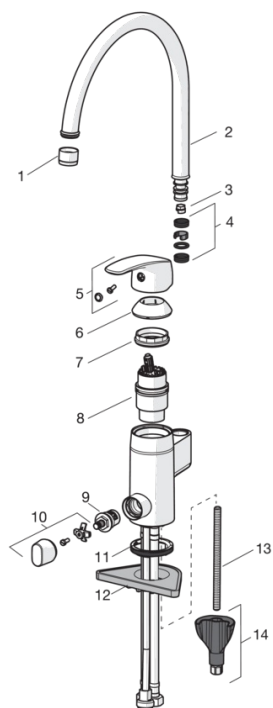

Rezerves daļas

SP1039F

	Nosaukums	Kods
01	Aerators, M22x1	232201
02	Izteka	159695V
03	Iztekas pagrieziņa ierobežotājs, 60°/0°	159667/10
03	Iztekas pagrieziņa ierobežotājs, 120°	159670/10
03	Iztekas pagrieziņa ierobežotājs, 60°/0°	159667V
04	Blīvslēgu komplekts	159499
05	Rokturis	602502V
06	Slēgbļodiņa	602589V
07	Uzgrieznis	158726
08	Kasete	158890
09	Ventiļa mehānisms, G1/2	602600V
10	Mazgājamās mašīnas ventiļa rokturis	602587V
11	Starplika	601971V
12	Atbalsta plāksne, 100x60mm	158825
13	Stiprinājuma skrūve, M8x1, L=130	1000780V
14	Stiprinājuma komplekts	602610V