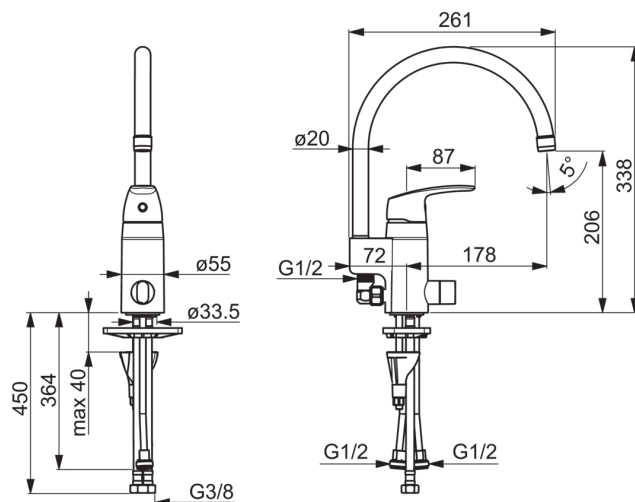

Rezerves daļas

SP1039F

	Nosaukums	Kods
01	Aerators, M22x1	232201
02	Izteka	159695V
03	Iztekas pagrieziņa ierobežotājs, 60°/0°	159667/10
03	Iztekas pagrieziņa ierobežotājs, 120°	159670/10
03	Iztekas pagrieziņa ierobežotājs, 60°/0°	159667V
04	Blīvslēgu komplekts	159499
05	Rokturis	602502V
06	Slēgbļodiņa	602589V
07	Uzgrieznis	158726
08	Kasete	158890
09	Ventiļa mehānisms, G1/2	602600V
10	Mazgājamās mašīnas ventiļa rokturis	602587V
11	Starplika	601971V
12	Atbalsta plāksne, 100x60mm	158825
13	Stiprinājuma skrūve, M8x1, L=130	1000780V
14	Stiprinājuma komplekts	602610V