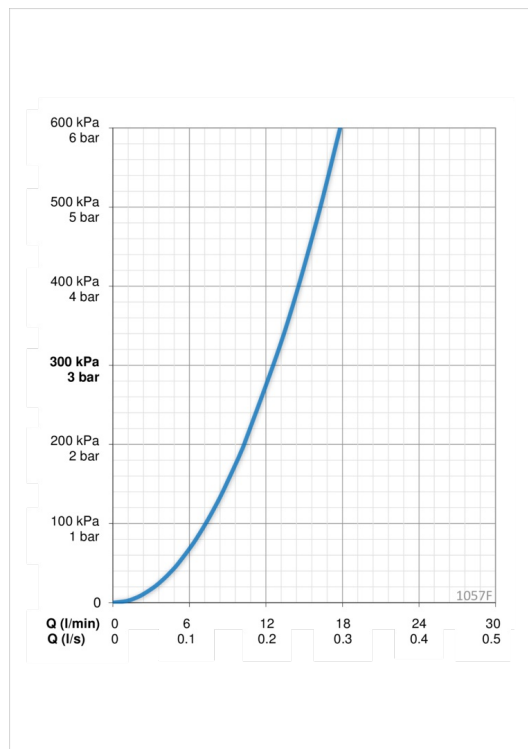

EAN: 6414150078972

www.oras.com/lv/products/oras/product/1057F

Virtuves jaucējkrāns ar paaugstinātu izteku un mazgājamās mašīnas ventili ar keramisko kārtidžu. 90° rotācija ON/OFF. Papildus G1/2 izvads. Grīdas vai galda mazgājamās pašīnas savienojums. Iztekas pagrieziena leņķa rūpnīcas iestatījums 120° (var ierobežot uz 0° vai 60°).

F - ar lokaniem pievadiem.

- Virtuvē
- Viensvirs
- Virsmas montāža
- Hroms
- Grozāma izteka, Pagrieziena leņķa ierobežošanas opcija
- Ārējais mehāniskais slēgvārsts
- Viensvira / rokturis, Karstā / Aukstā ūdens apzīmējums
- 40 mm keramikas kasete plūsmas un temperatūras regulēšanai
- 3S-Installation

Tehniskie dati

Plūsma

Ūdens plūsma pie 300 kPa	0.21 l/s
Spiediena zudumi (0.2 l/s)	280 kPa

Tehniskās īpašības

Karstā ūdens piegāde	max. +80°C
Darba spiediens	50 - 1000 kPa
Savienojuma izmērs	G3/8
Projekcija	178 mm
Materiāls	brass

Noteikumi

EN Standarts	EN 817
Trokšņu klase	I (ISO 3822)

Apstiprinājumu veidi

STF Sertifikāts	VTT-RTH-00090-17