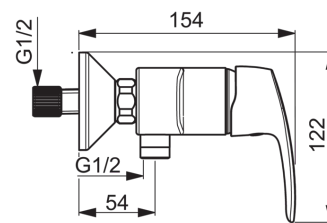

EAN: 6414150080999

www.oras.com/lt/products/oras/product/1063U

Dušo maišytuvas su ekscentrinėmis jungtimis ir dangteliais. Dušo žarnos pajungimas G1/2.

- Dušas
- Viensvirtis
- Montuojamas sienoje
- Chromas
- Viensvirtis, Karšto/ šalto vandens žymenys
- Vandens temperatūros ir maksimalaus srauto ribojimo funkcijos
- Atbulinis filtro vožtuvas (-ai), 40 mm keraminė valdančioji kasetė
- Ekscentrinė jungtis (-ys), Dekoratyvinis dangtelis (-iai)

Techniniai duomenys

Srauto duomenys

Srovės stiprumas prie 300 kPa	0.26 l/s
Spaudimo praradimas (0.2 l/s)	180 kPa

Techninės ypatybės

Vandens temperatūra	max. +80°C
Darbinis spaudimas	50 - 1000 kPa

Reguliavimai

EN standartas	EN 817
Triukšmo klasė	I (ISO 3822) Oras lab.

Atsarginės dalys

SP1063U

	Pavadinimas	Kodas
01	Svirtis	602502V
02	Dangtelis	602503V
03	Užspaudimo veržlė	158726
04	Valdančioji kasetė, komplektas	158890
05	Atbulinis vožtuvas	601989V