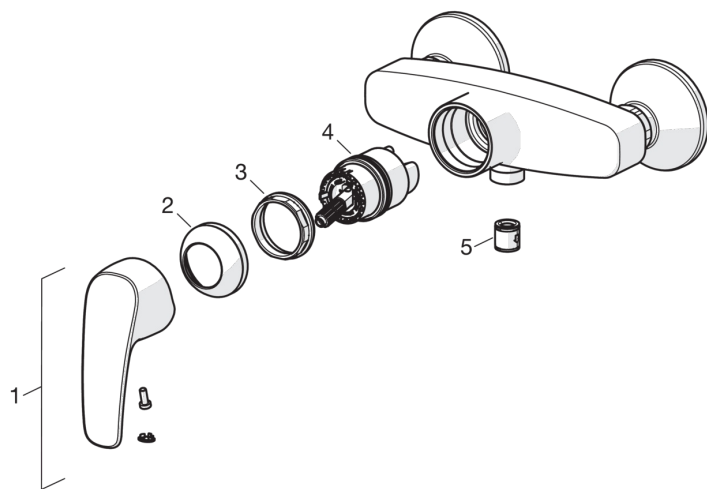

EAN: 6414150080999

www.oras.com/lt/products/oras/product/1063U

Dušo maišytuvas su ekscentrinėmis jungtimis ir dangteliais. Dušo žarnos pajungimas G1/2.

- Dušas
- Viensvirtis
- Montuojamas sienoje
- Chromas
- Viensvirtis, Karšto/ šalto vandens žymenys
- Vandens temperatūros ir maksimalaus srauto ribojimo funkcijos
- Atbulinis filtro vožtuvas (-ai), 40 mm keraminė valdančioji kasetė
- Ekscentrinė jungtis (-ys), Dekoratyvinis dangtelis (-iai)

EN standartas	EN 817
Triukšmo klasė	I (ISO 3822) Oras lab.

Atsarginės dalys

SP1063U

	Pavadinimas	Kodas
01	Svirtis	602502V
02	Dangtelis	602503V
03	Užspaudimo veržlė	158726
04	Valdančioji kasetė, komplektas	158890
05	Atbulinis vožtuvas	601989V