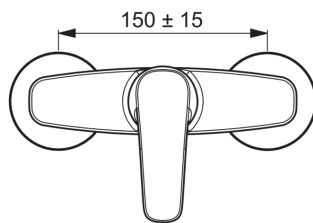

EAN: 6414150080999

www.oras.com/lt/products/oras/product/1063U

Dušo maišytuvas su ekscentrinėmis jungtimis ir dangteliais. Dušo žarnos pajungimas G1/2.

- Dušas
- Viensvirtis
- Montuojamas sienoje
- Chromas
- Viensvirtis, Karšto/ šalto vandens žymenys
- Vandens temperatūros ir maksimalaus srauto ribojimo funkcijos
- Atbulinis filtro vožtuvas (-ai), 40 mm keraminė valdančioji kasetė
- Ekscentrinė jungtis (-ys), Dekoratyvinis dangtelis (-iai)

Techniniai duomenys

Srauto duomenys

Srovės stiprumas prie 300 kPa	0.26 l/s
Spaudimo praradimas (0.2 l/s)	180 kPa

Techninės ypatybės

Vandens temperatūra	max. +80°C
Darbinis spaudimas	50 - 1000 kPa

Reguliavimai

EN standartas	EN 817
Triukšmo klasė	I (ISO 3822) Oras lab.

Atsarginės dalys

SP1063U

	Pavadinimas	Kodas
01	Svirtis	602502V
02	Dangtelis	602503V
03	Užspaudimo veržlė	158726
04	Valdančioji kasetė, komplektas	158890
05	Atbulinis vožtuvas	601989V