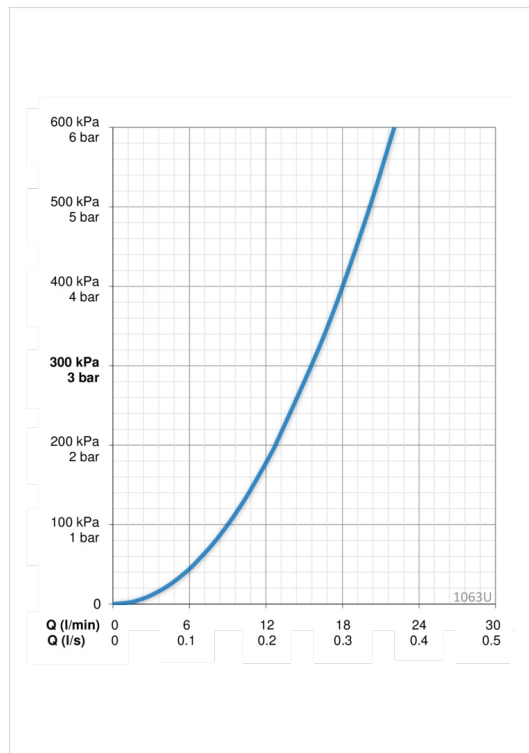

EAN: 6414150080999

www.oras.com/lt/products/oras/product/1063U

Dušo maišytuvas su ekscentrinėmis jungtimis ir dangteliais. Dušo žarnos pajungimas G1/2.

- Dušas
- Viensvirtis
- Montuojamas sienoje
- Chromas
- Viensvirtis, Karšto/ šalto vandens žymenys
- Vandens temperatūros ir maksimalaus srauto ribojimo funkcijos
- Atbulinis filtro vožtuvas (-ai), 40 mm keraminė valdančioji kasetė
- Ekscentrinė jungtis (-ys), Dekoratyvinis dangtelis (-iai)

Techniniai duomenys

Srauto duomenys

Srovės stiprumas prie 300 kPa	0.26 l/s
Spaudimo praradimas (0.2 l/s)	180 kPa

Techninės ypatybės

Vandens temperatūra	max. +80°C
Darbinis spaudimas	50 - 1000 kPa

Reguliavimai

EN standartas	EN 817
Triukšmo klasė	I (ISO 3822) Oras lab.