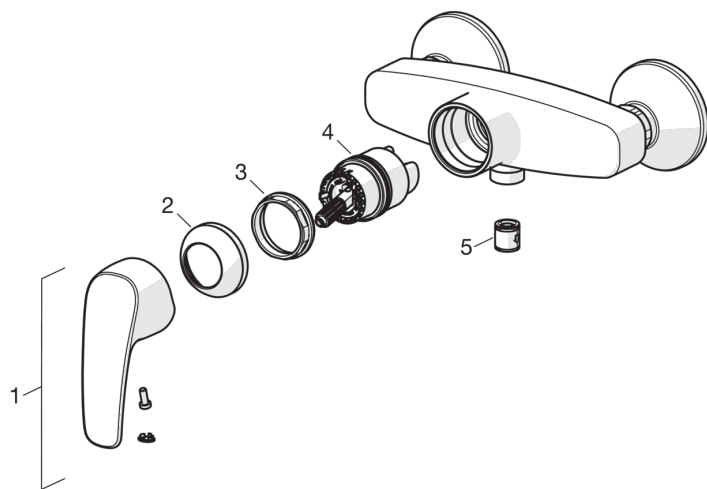

Запасные части

SP1063U

	Название	Код
01	Рычаг	602502V
02	Защитная чашечка	602503V
03	Зажимная гайка	158726
04	Картридж, комплект	158890
05	Обратный клапан	601989V