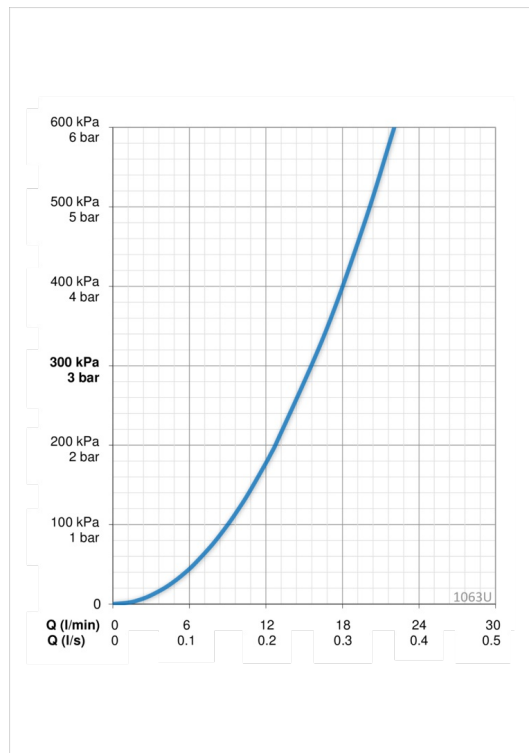

- Душ
- Однорычажные
- Настенный монтаж
- Хром
- Single operating lever/handle
- Ограничитель температуры

ТЕХНИЧЕСКИЕ ДАННЫЕ

Параметры расхода воды

Расход воды при 300 кПа	0.26 l/s
Потеря давления при расходе 0.2 л/с	180 kPa

Технические характеристики

Подключение горячей воды	max. +80°C
Рабочее давление	50 - 1000 kPa

Regulations

Уровень шума	I (ISO 3822) Oras lab.
--------------	-------------------------------

Запасные части

SP1063U