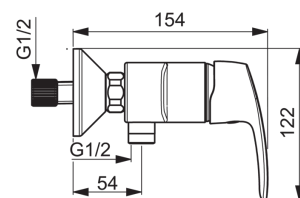

- Душ
- Однорычажные
- Настенный монтаж
- Хром
- Single operating lever/handle
- Ограничитель температуры

ТЕХНИЧЕСКИЕ ДАННЫЕ

Параметры расхода воды

Расход воды при 300 кПа	0.26 l/s
Потеря давления при расходе 0.2 л/с	180 kPa

Технические характеристики

Подключение горячей воды	max. +80°C
Рабочее давление	50 - 1000 kPa

Regulations

Уровень шума	I (ISO 3822) Oras lab.
--------------	-------------------------------

Запасные части

SP1063U