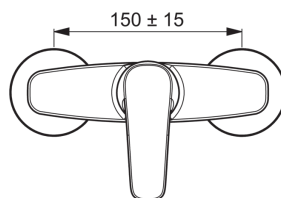

- Душ
- Однорычажные
- Настенный монтаж
- Хром
- Single operating lever/handle
- Ограничитель температуры

ТЕХНИЧЕСКИЕ ДАННЫЕ

Параметры расхода воды

Расход воды при 300 кПа	0.26 l/s
Потеря давления при расходе 0.2 л/с	180 kPa

Технические характеристики

Подключение горячей воды	max. +80°C
Рабочее давление	50 - 1000 kPa

Regulations

Уровень шума	I (ISO 3822) Oras lab.
--------------	-------------------------------

Запасные части

SP1063U