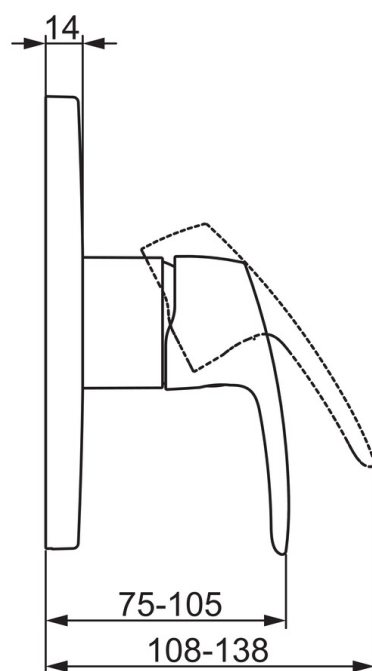

- Dušas
- Dekoratyvinė dalis
- Montuojamas sienoje, skirtas potinkiniam korpusui
- Chromas
- Vandens temperatūros ir maksimalaus srauto ribojimo funkcijos
- \varnothing 40 mm keraminė valdančioji kasetė
- Roundwallrosette

Techniniai duomenys

Techninės ypatybės

Vandens temperatūra

max. +80°C

Darbinis spaudimas

100 - 1000 kPa

Atsarginės dalys

SP1064C

	Pavadinimas	Kodas
01	Funkcinis vienetas	602648V
02	Valdančioji kasetė, komplektas	158890
03	Užspaudimo veržlė	158726
04	Tarpiklis, 23.47x2.62	602649V
05	Dangtelis	602650V
06	Tvirtinimo detalė	602651V
07	Varžtais, M4.5x80	602652V
08	Teleskopinis dangtelis	602637V
09	Varžtais, M4x8	601894V
10	Dekoratyvinis gaubtelis	159020/10
11	Svirtis	602502V