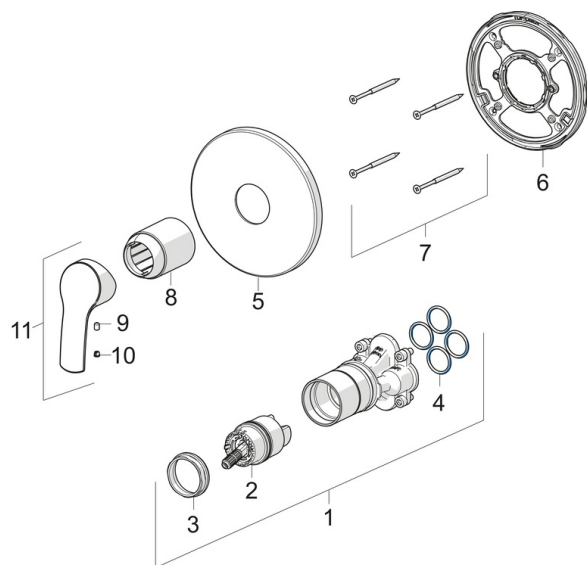

Atsarginės dalys

SP1064C

	Pavadinimas	Kodas
01	Funkcinis vienetas	602648V
02	Valdančioji kasetė, komplektas	158890
03	Užspaudimo veržlė	158726
04	Tarpiklis, 23.47x2.62	602649V
05	Dangtelis	602650V
06	Tvirtinimo detalė	602651V
07	Varžtais, M4.5x80	602652V
08	Teleskopinis dangtelis	602637V
09	Varžtais, M4x8	601894V
10	Dekoratyvinis gaubtelis	159020/10
11	Svirtis	602502V