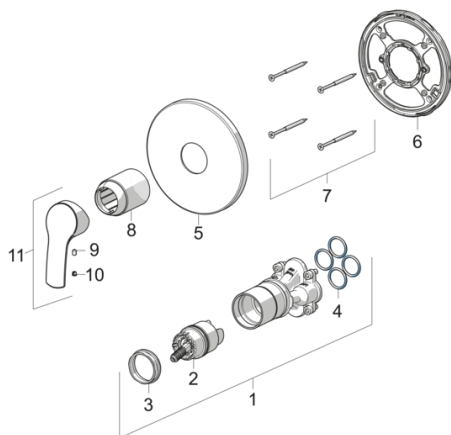

- Duša
- Dekoratīvā daļa
- Sienas montāža ar iebūvēto daļu
- Hroms
- Ūdens temperatūras un maksimālās plūsmas ierobežošanas funkcija, Regulējama karstā ūdens fiksācija
- 40 mm keramikas kasete plūsmas un temperatūras regulēšanai

Tehniskie dati

Tehniskās īpašības

Karstā ūdens piegāde

max. +80°C

Darba spiediens

100 - 1000 kPa

Rezerves daļas

SP1064C

	Nosaukums	Kods
01	Funkcionālā vienība	602648V
02	Kasete	158890
03	Uzgrieznis	158726
04	Blīvgredzens, 23.47x2.62	602649V
05	Rozete	602650V
06	Dekoratīvās daļas turētājs	602651V
07	Skrūve, M4.5x80	602652V
08	Teleskopiskās rozetes	602637V
09	Skrūve, M4x8	601894V
10	Dekoratīvā plāksnīte	159020/10
11	Rokturis	602502V