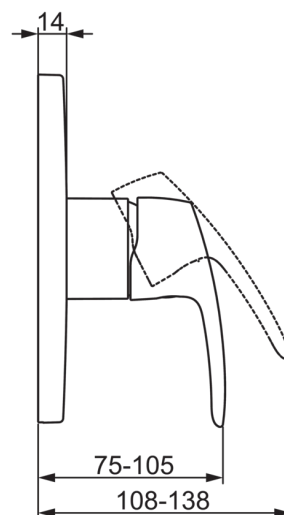

- Duša
- Dekoratīvā daļa
- Sienas montāža ar iebūvēto daļu
- Hroms
- Ūdens temperatūras un maksimālās plūsmas ierobežošanas funkcija, Regulējama karstā ūdens fiksācija
- 40 mm keramikas kasete plūsmas un temperatūras regulēšanai

Tehniskie dati

Tehniskās īpašības

Karstā ūdens piegāde

max. +80°C

Darba spiediens

100 - 1000 kPa

Rezerves daļas

SP1064C

	Nosaukums	Kods
01	Funkcionālā vienība	602648V
02	Kasete	158890
03	Uzgrieznis	158726
04	Blīvgredzens, 23.47x2.62	602649V
05	Rozete	602650V
06	Dekoratīvās daļas turētājs	602651V
07	Skrūve, M4.5x80	602652V
08	Teleskopiskās rozetes	602637V
09	Skrūve, M4x8	601894V
10	Dekoratīvā plāksnīte	159020/10
11	Rokturis	602502V