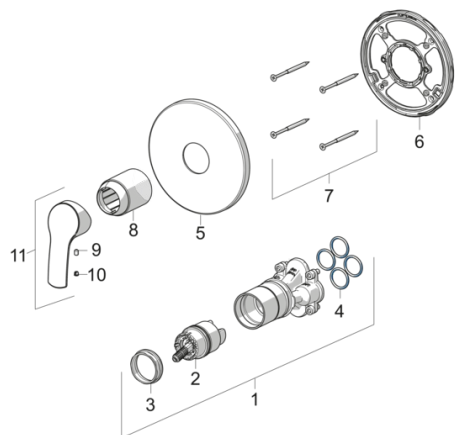

1064C Oras Safira - Зовнішня панель змішувача для душу

EAN: 6414150079313

www.oras.com/ua/products/oras/product/1064C

Декоративна частина для душу пасує до деталі корпусу 2080/2081

- Душ
- декоративна частина
- Настінний прихованого монтажу
- Хром

ТЕХНІЧНІ ДАНІ

Технічні характеристики

Гаряча вода

max. +80°C

Робочий тиск

100 - 1000 kPa

Запасні частини

SP1064C

	Код
01	602648V
02	158890
03	158726
04	602649V
05	602650V
06	602651V
07	602652V
08	602637V
09	601894V
10	159020/10
11	602502V