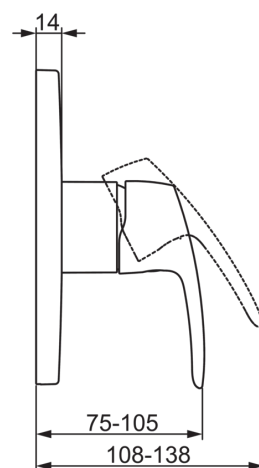

1064C Oras Safira - Зовнішня панель змішувача для душу

EAN: 6414150079313

www.oras.com/ua/products/oras/product/1064C

Декоративна частина для душу пасує до деталі корпусу 2080/2081

- Душ
- декоративна частина
- Настінний прихованого монтажу
- Хром

ТЕХНІЧНІ ДАНІ

Технічні характеристики

Гаряча вода

max. +80°C

Робочий тиск

100 - 1000 kPa

Запасні частини

SP1064C

	Код
01	602648V
02	158890
03	158726
04	602649V
05	602650V
06	602651V
07	602652V
08	602637V
09	601894V
10	159020/10
11	602502V