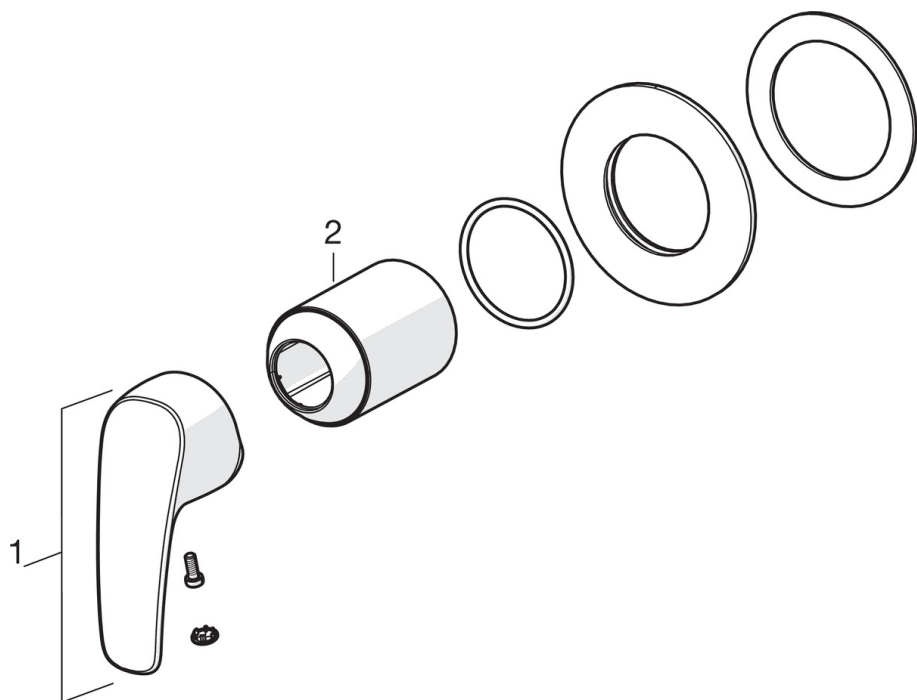

EAN: 6414150079429

www.oras.com/lt/products/oras/product/1065C

Sienoje montuojamo dušo maišytuvo dekoratyvinė dalis, naudojama su Oras korpusu 1086

- Dušas
- Dekoratyvinė dalis
- Montuojamas sienoje, skirtas potinkiniam korpusui
- Chromas
- Roundwallrosette

EN 817

Atsarginės dalys

SP1065C

	Pavadinimas	Kodas
01	Svirtis	602502V
02	Teleskopinis dangtelis	602637V