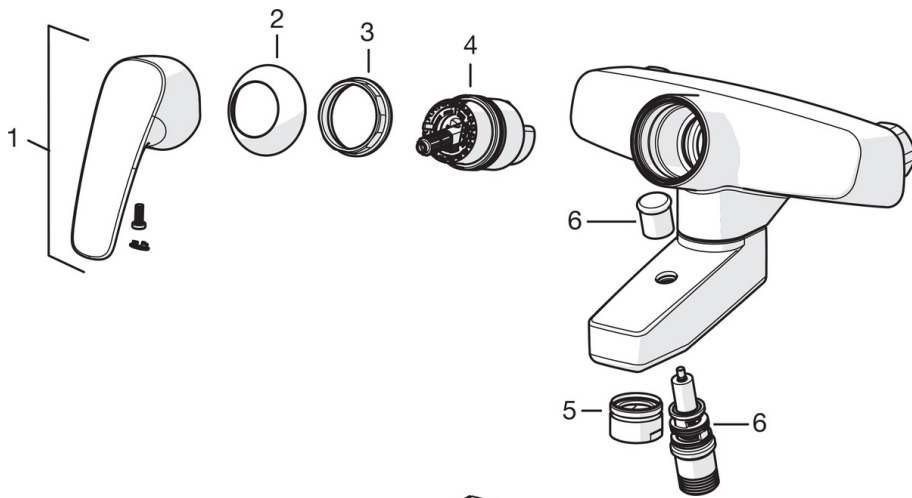

Varaosat

SP1072

Nimi	Koodi	LVI
01 Käyttövipu	602502V	6420625
02 Suojakuppi	1000785V	6420616
03 Kiristysmutteri	158726	6420331
04 Säättöosa	158890	6420301
05 Poresuutin, M28x1	232213	6421640
06 Vaihdin	601988V	6420578