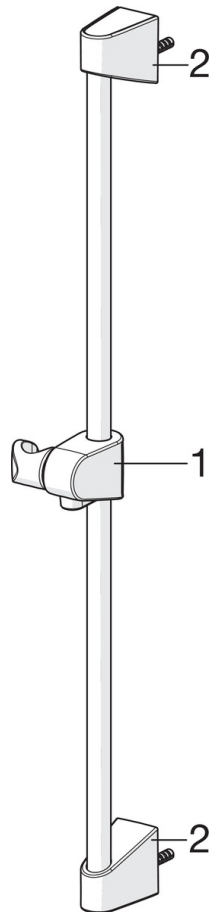

EAN: 6414150078422
LVI: 6310827

www.oras.com/fi/products/oras/product/1068

Amme- ja suihkuhana ja suihkusetti. Vaihdingjuoksuputki.

Tuote sisältää:

- runko 1072, LVI-koodi 6310829
- Oras Apollo -suihkusetti 520, LVI-koodi 6510076

- Kylpyhuone, Suihku
- Yksiotte
- Seinäasennus
- Kromi
- Irrotettava juoksuputki
- Yksi käyttövipu/kahva, Kuuma/Kylmä symbolit
- Vedettävä vaihdin
- Käsisuihku, Suihkutanko, Säädettyä suihkun kannatin, Saippuateline, Suihkuletku (1500 mm)
- Perinteinen vesisuihku
- Lämpötilan ja virtaaman rajoitusmahdollisuus
- ø 40 mm säätöosa
- Äänenvaimentajat
- Tuote sisältää: runko 1072 (lvi-koodi 6310829), Oras Apollo -suihkusetti 520 (lvi-koodi 6510076)

Tekniset ominaisuudet

| | |
|---------------|----------------------|
| Lämmin vesi | max. +80°C |
| Käyttöpaine | 50 - 1000 kPa |
| Liitännäkoko | G3/4 |
| Asennusleveys | CC150± 3 mm |
| Projektio | 125 mm |
| Materiaali | Messinki |

Varaosat

SP1072

| Nimi | Koodi | LVI |
|----------------------|----------|---------|
| 01 Käyttövipu | 602502V | 6420625 |
| 02 Suojakuppi | 1000785V | 6420616 |
| 03 Kiristysmutteri | 158726 | 6420331 |
| 04 Säättöosa | 158890 | 6420301 |
| 05 Poresuutin, M28x1 | 232213 | 6421640 |
| 06 Vaihdin | 601988V | 6420578 |