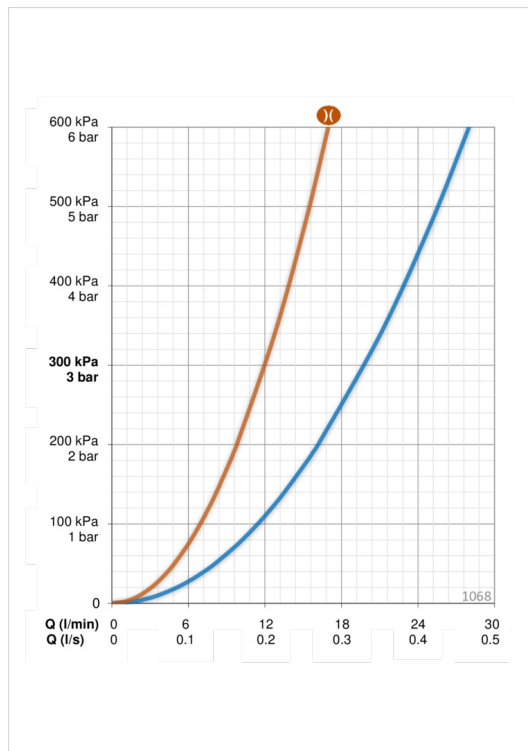

Tyyppihyväksynät

STF sertifikaatti	VTT-RTH-00091-17