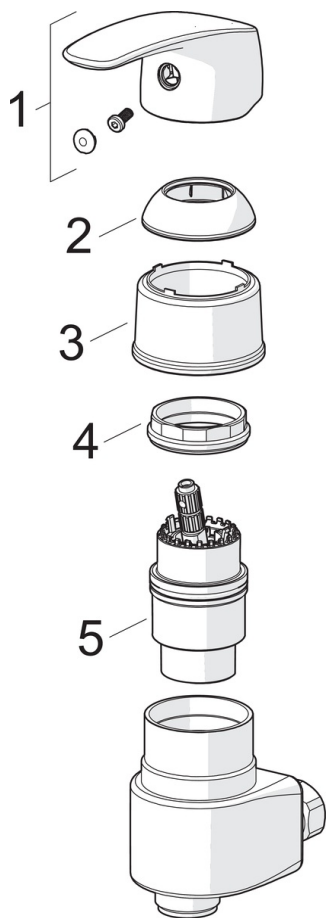

EAN: 6414150086113

www.oras.com/lt/products/oras/product/1069

Dušo maišytuvas komplektuojamas su ekscentrinėmis jungtimis. Dušo žarnos pajungimas G3/4, 45 cc. Įdiegtos vandens temperatūros ir maksimalaus srauto ribojimo funkcijos

- Dušas
- Viensvirtis
- Montuojamas sienoje
- Chromas
- Viensvirtis, Karšto/ šalto vandens žymenys
- Vandens temperatūros ir maksimalaus srauto ribojimo funkcijos
- \varnothing 40 mm keraminė valdančioji kasetė

Techniniai duomenys

Techninės ypatybės

Vandens temperatūra	max. +80°C
Darbinis spaudimas	50 - 1000 kPa
Montavimo plotis	cc45 mm

Reguliavimai

EN standartas	EN 817
---------------	---------------

Atsarginės dalys

SP1069

	Pavadinimas	Kodas
01	Svirtis	602502V
02	Dangtelis	602503V
03	Dangtelis, 93-	159428
04	Užspaudimo veržlė	158726
05	Valdančioji kasetė, kompletas	158890