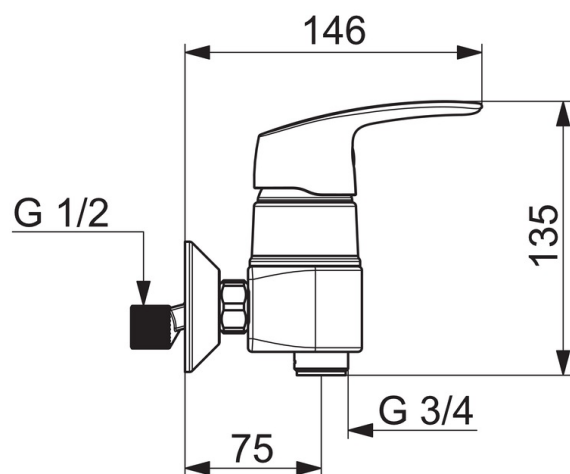

EAN: 6414150086113

www.oras.com/lt/products/oras/product/1069

Dušo maišytuvas komplektuojamas su ekscentrinėmis jungtimis. Dušo žarnos pajungimas G3/4, 45 cc. Įdiegtos vandens temperatūros ir maksimalaus srauto ribojimo funkcijos

- Dušas
- Viensvirtis
- Montuojamas sienoje
- Chromas
- Viensvirtis, Karšto/ šalto vandens žymenys
- Vandens temperatūros ir maksimalaus srauto ribojimo funkcijos
- \varnothing 40 mm keraminė valdančioji kasetė

Techniniai duomenys

Techninės ypatybės

Vandens temperatūra	max. +80°C
Darbinis spaudimas	50 - 1000 kPa
Montavimo plotis	cc45 mm

Reguliavimai

EN standartas	EN 817
---------------	---------------

Atsarginės dalys

SP1069

	Pavadinimas	Kodas
01	Svirtis	602502V
02	Dangtelis	602503V
03	Dangtelis, 93-	159428
04	Užspaudimo veržlė	158726
05	Valdančioji kasetė, kompletas	158890