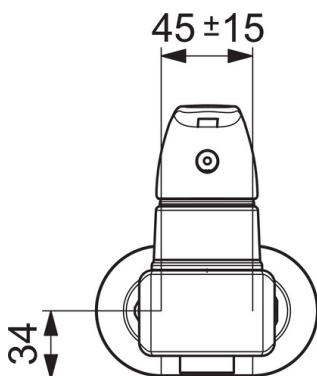

EAN: 6414150086113

www.oras.com/lt/products/oras/product/1069

Dušo maišytuvas komplektuojamas su ekscentrinėmis jungtimis. Dušo žarnos pajungimas G3/4, 45 cc. Įdiegtos vandens temperatūros ir maksimalaus srauto ribojimo funkcijos

- Dušas
- Viensvirtis
- Montuojamas sienoje
- Chromas
- Viensvirtis, Karšto/ šalto vandens žymenys
- Vandens temperatūros ir maksimalaus srauto ribojimo funkcijos
- \varnothing 40 mm keraminė valdančioji kasetė

Techniniai duomenys

Techninės ypatybės

Vandens temperatūra	max. +80°C
Darbinis spaudimas	50 - 1000 kPa
Montavimo plotis	cc45 mm

Reguliavimai

EN standartas	EN 817
---------------	---------------

Atsarginės dalys