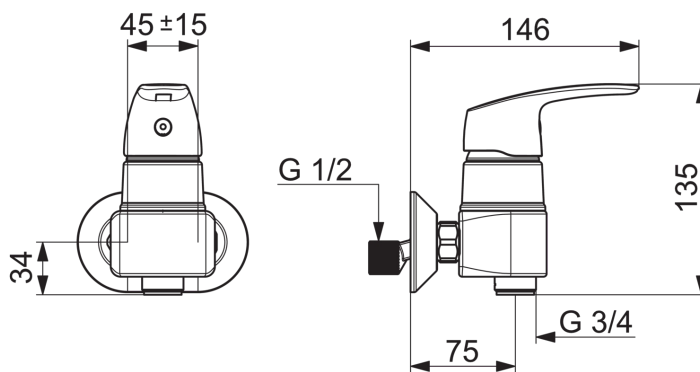

EAN: 6414150086113

www.oras.com/lv/products/oras/product/1069

Dušas jaucējkrāns ar ekscentra savienojumiem. Dušas šļūtenes savienojums G3/4, 45 cc. Ar iebūvētu ierobežotāja mehānismu var regulēt maksimālo ūdens plūsmu un temperatūru.

- Duša
- Viensvirs
- Sienas montāža
- Hroms
- Viensvira / rokturis, Karstā / Aukstā ūdens apzīmējums
- Ūdens temperatūras un maksimālās plūsmas ierobežošanas funkcija, Regulējama karstā ūdens fiksācija
- 40 mm keramikas kasete plūsmas un temperatūras regulēšanai

Tehniskie dati

Tehniskās īpašības

Karstā ūdens piegāde	max. +80°C
Darba spiediens	50 - 1000 kPa
Iekārtas platums	cc45 mm

Noteikumi

EN Standarts	EN 817
--------------	---------------

Rezerves daļas

SP1069

	Nosaukums	Kods
01	Rokturis	602502V
02	Slēgbjodiņa	602503V
03	Slēgbjodiņa, 93-	159428
04	Uzgrieznis	158726
05	Kasete	158890