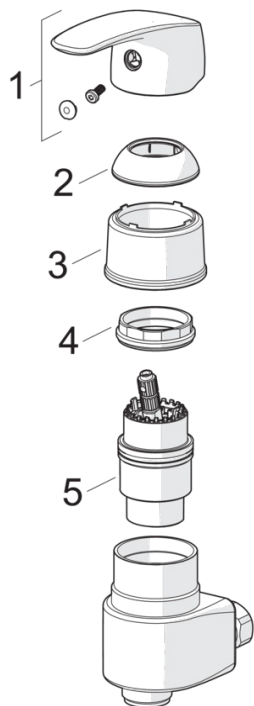

EAN: 6414150086113

www.oras.com/lv/products/oras/product/1069

Dušas jaucējkrāns ar ekscentra savienojumiem. Dušas šļūtenes savienojums G3/4, 45 cc. Ar iebūvētu ierobežotāja mehānismu var regulēt maksimālo ūdens plūsmu un temperatūru.

- Duša
- Viensvirs
- Sienas montāža
- Hroms
- Viensvira / rokturis, Karstā / Aukstā ūdens apzīmējums
- Ūdens temperatūras un maksimālās plūsmas ierobežošanas funkcija, Regulējama karstā ūdens fiksācija
- 40 mm keramikas kasete plūsmas un temperatūras regulēšanai

Tehniskie dati

Tehniskās īpašības

Karstā ūdens piegāde	max. +80°C
Darba spiediens	50 - 1000 kPa
Iekārtas platums	cc45 mm

Noteikumi

EN Standarts	EN 817
--------------	---------------

Rezerves daļas

SP1069

	Nosaukums	Kods
01	Rokturis	602502V
02	Slēgbjodiņa	602503V
03	Slēgbjodiņa, 93-	159428
04	Uzgrieznis	158726
05	Kasete	158890