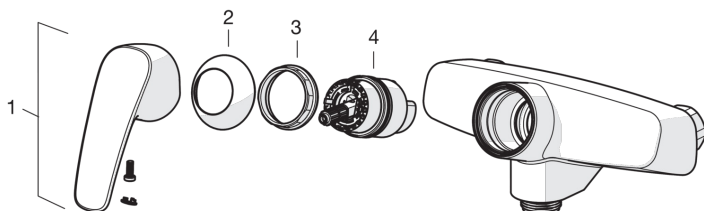

Varuosad

SP1070

	Nimetus	Kood
01	Kahv	602502V
02	Kaitsekate	1000785V
03	Pingutusmutter	158726
04	Seadeosa	158890