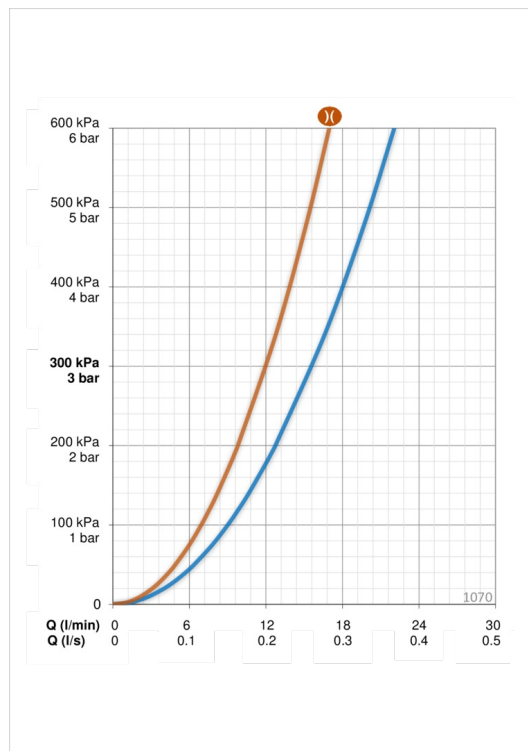

EAN: 6414150078316

www.oras.com/ee/products/oras/product/1070

Dušiliides G3/4". Temperatuuri ja vooluhulga piiramisvõimalusega seadeosa.

- Dušš
- Kangsegistid
- Seinapealne paigaldus
- Kroom
- Ühe kahvaga, Kuuma/külma sümbolid
- Temperatuuri ja vee vooluhulga piiramise võimalus, Temperatuuri piiramise võimalus
- 40 mm keraamiline vee vooluhulga ja temperatuuri seadeosa

Tehnilised andmed

Vooluhulk

Vooluhulk 300 kPa	0.26 l/s
Normvooluhulk 300 kPa (vooluhulga piirajatega)	0.2 l/s
Rõhukadu vooluhulgal 0.2 l/s (vooluhulga piirajatega)	300 kPa
Rõhukadu vooluhulgal (0.2 l/s)	180 kPa

Tehnilised omadused

Kuum vesi	max. +80°C
Kasutussurve	50 - 1000 kPa
Ühenduse mõõt	G3/4
Paigalduslaius	CC150± 3 mm
Materjal	brass

Määrused

EN standard	EN 817
Hääleklass 0.2 l/s	I (ISO 3822)

Tüübikinnitused

STF-sertifikaat	VTT-RTH-00091-17

Varuosad

SP1070

	Nimetus	Kood
01	Kahv	602502V
02	Kaitsekate	1000785V
03	Pingutusmutter	158726
04	Seadeosa	158890