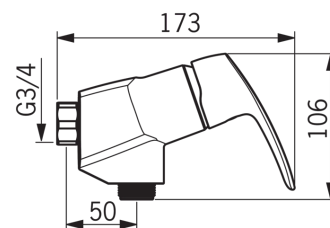

EAN: 6414150078316

www.oras.com/ee/products/oras/product/1070

Dušiliides G3/4". Temperatuuri ja vooluhulga piiramisvõimalusega seadeosa.

- Dušš
- Kangsegistid
- Seinapealne paigaldus
- Kroom
- Ühe kahvaga, Kuuma/külma sümbolid
- Temperatuuri ja vee vooluhulga piiramise võimalus, Temperatuuri piiramise võimalus
- 40 mm keraamiline vee vooluhulga ja temperatuuri seadeosa

Tehnilised andmed

Vooluhulk

Vooluhulk 300 kPa	0.26 l/s
Normvooluhulk 300 kPa (vooluhulga piirajatega)	0.2 l/s
Rõhukadu vooluhulgal 0.2 l/s (vooluhulga piirajatega)	300 kPa
Rõhukadu vooluhulgal (0.2 l/s)	180 kPa

Tehnilised omadused

Kuum vesi	max. +80°C
Kasutussurve	50 - 1000 kPa
Ühenduse mõõt	G3/4
Paigalduslaius	CC150± 3 mm
Materjal	brass

Määrused

EN standard	EN 817
Hääleklass 0.2 l/s	I (ISO 3822)

Tüübikinnitused

STF-sertifikaat	VTT-RTH-00091-17

Varuosad

SP1070

	Nimetus	Kood
01	Kahv	602502V
02	Kaitsekate	1000785V
03	Pingutusmutter	158726
04	Seadeosa	158890