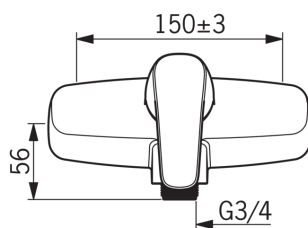

EAN: 6414150078316

www.oras.com/ee/products/oras/product/1070

Dušiliides G3/4". Temperatuuri ja vooluhulga piiramisvõimalusega seadeosa.

- Dušš
- Kangsegistid
- Seinapealne paigaldus
- Kroom
- Ühe kahvaga, Kuuma/külma sümbolid
- Temperatuuri ja vee vooluhulga piiramise võimalus, Temperatuuri piiramise võimalus
- 40 mm keraamiline vee vooluhulga ja temperatuuri seadeosa

Tehnilised andmed

Vooluhulk

Vooluhulk 300 kPa	0.26 l/s
Normvooluhulk 300 kPa (vooluhulga piirajatega)	0.2 l/s
Rõhukadu vooluhulgal 0.2 l/s (vooluhulga piirajatega)	300 kPa
Rõhukadu vooluhulgal (0.2 l/s)	180 kPa

Tehnilised omadused

Kuum vesi	max. +80°C
Kasutussurve	50 - 1000 kPa
Ühenduse mõõt	G3/4
Paigalduslaius	CC150± 3 mm
Materjal	brass

Määrused

EN standard	EN 817
Hääleklass 0.2 l/s	I (ISO 3822)

Tüübikinnitused

STF-sertifikaat	VTT-RTH-00091-17

Varuosad

SP1070

	Nimetus	Kood
01	Kahv	602502V
02	Kaitsekate	1000785V
03	Pingutusmutter	158726
04	Seadeosa	158890