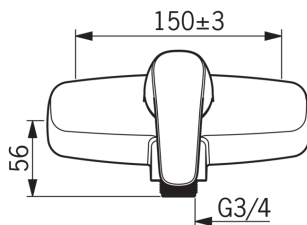

Apstiprinājumu veidi

STF Sertifikāts	VTT-RTH-00091-17