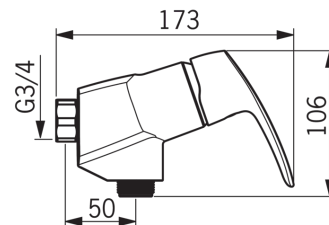

EAN: 6414150078316

www.oras.com/lv/products/oras/product/1070

Dušas jaucējkrāns. Dušas savienojums G3/4. Ar iebūvētu ierobežotāja mehānismu var regulēt maksimālo ūdens plūsmu un temperatūru.

- Duša
- Viensvira
- Sienas montāža
- Hroms
- Viensvira / rokturis, Karstā / Aukstā ūdens apzīmējums
- Ūdens temperatūras un maksimālās plūsmas ierobežošanas funkcija
- ø 40 mm keramikas kasete plūsmas un temperatūras regulēšanai
- Trokšņa slāpētājs (-i)

Tehniskās īpašības

Karstā ūdens piegāde	max. +80°C
Darba spiediens	50 - 1000 kPa
Savienojuma izmērs	G3/4
Iekārtas platums	CC150± 3 mm
Materiāls	brass

Noteikumi

EN Standarts	EN 817
Trokšņu klase 0.2 l/s	I (ISO 3822)

Apstiprinājumu veidi

STF Sertifikāts	VTT-RTH-00091-17
-----------------	-------------------------

Rezerves daļas

SP1070

	Nosaukums	Kods
01	Rokturis	602502V
02	Slēgļodiņa	1000785V
03	Uzgrieznis	158726
04	Kasete	158890