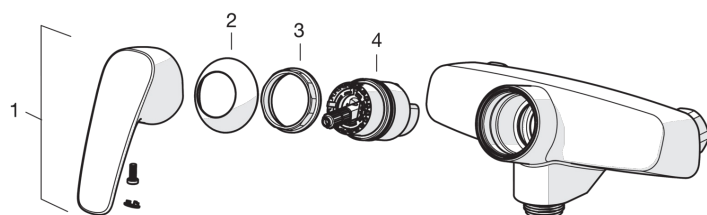

Rezerves daļas

SP1070

	Nosaukums	Kods
01	Rokturis	602502V
02	Slēgļodiņa	1000785V
03	Uzgrieznis	158726
04	Kasete	158890