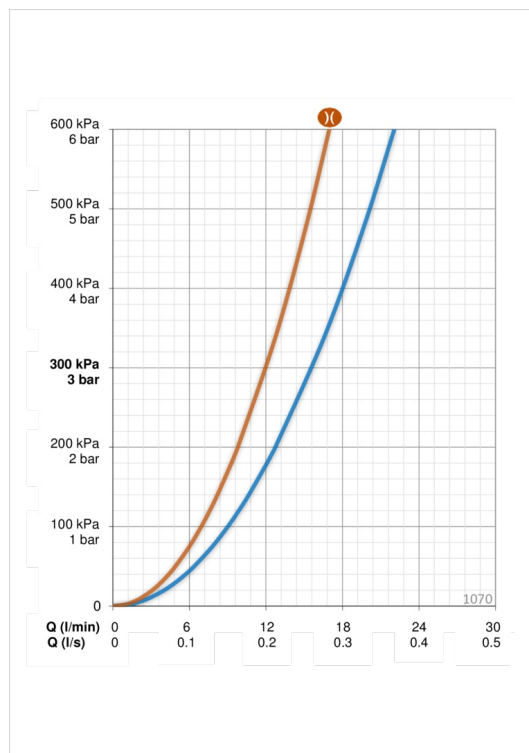

Apstiprinājumu veidi

STF Sertifikāts	VTT-RTH-00091-17