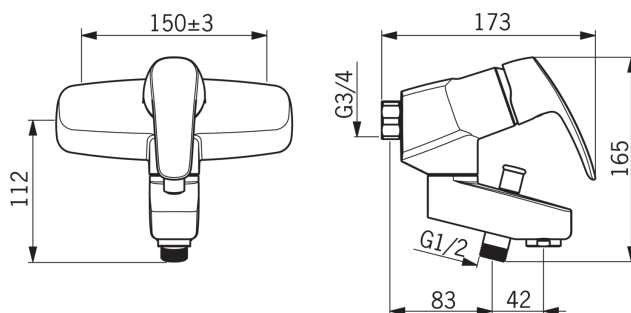

Tüübikinnitused

STF-sertifikaat	VTT-RTH-00091-17