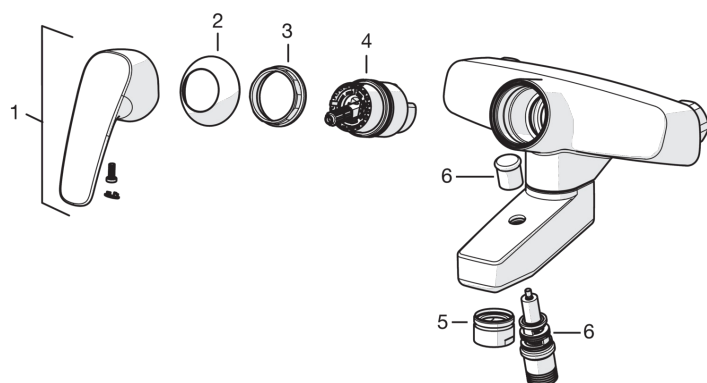

Varuosad

SP1072

	Nimetus	Kood
01	Kahv	602502V
02	Kaitsekate	1000785V
03	Pingutusmutter	158726
04	Seadeosa	158890
05	Õhusti, M28x1	232213
06	Suundvahetaja	601988V