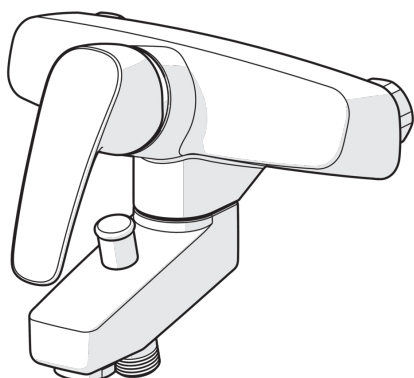

Tüübikinnitused

STF-sertifikaat	VTT-RTH-00091-17