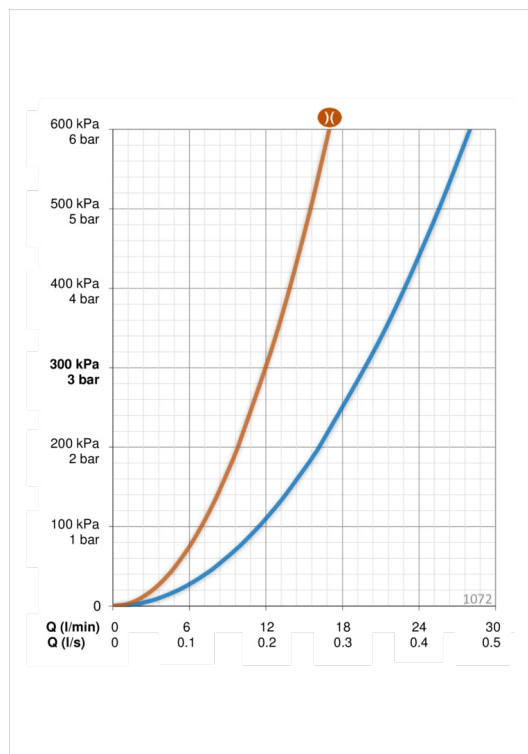

Tüübikinnitused

STF-sertifikaat	VTT-RTH-00091-17