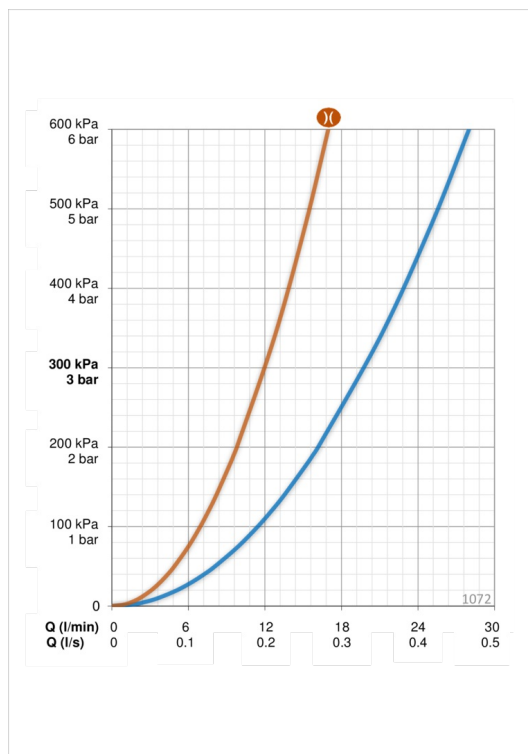

Apstiprinājumu veidi

STF Sertifikāts

VTT-RTH-00091-17