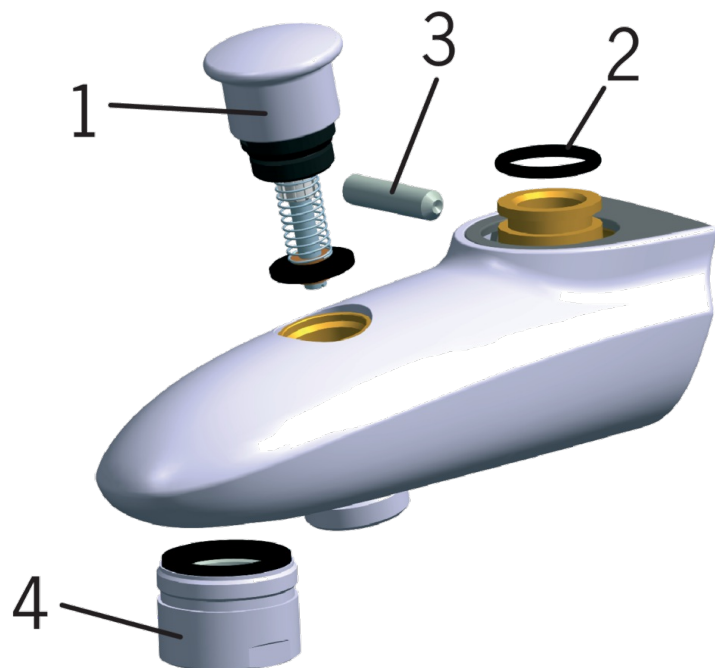

EAN: 6414150078439

www.oras.com/lv/products/oras/product/1072

Izteka ar trīseju vārstu un aeratoru. Lieliska gredzenveida svira sniedz ērtu lietojamību visās situācijās. Ar iebūvētu ierobežotāja mehānismu var regulēt maksimālo ūdens plūsmu un temperatūru.

- Vannas istabā, Duša
- Viensvirs
- Sienas montāža
- Hroms
- Noņemama izteka
- Viensvira / rokturis, Karstā / Aukstā ūdens apzīmējums
- Pavelkams slēdzis
- Ūdens temperatūras un maksimālās plūsmas ierobežošanas funkcija
- \varnothing 40 mm keramikas kasete plūsmas un temperatūras regulēšanai
- Trokšņa slāpētājs (-i)

Tehniskās īpašības

| | |
|----------------------|----------------------|
| Karstā ūdens piegāde | max. +80°C |
| Darba spiediens | 50 - 1000 kPa |
| Savienojuma izmērs | G3/4 |
| Iekārtas platums | CC150± 3 mm |
| Projekcija | 125 mm |
| Materiāls | brass |

VTT-RTH-00091-17

Rezerves daļas

SP0049

| | Nosaukums | Kods |
|----|---------------------------|-----------|
| 01 | Trīseju vārsts | 209695 |
| 02 | Blīvgredzens, 16.3x2.4 | 219503/10 |
| 03 | Tapskrūve (10 gab), M6x25 | 229521/10 |
| 04 | Aerators, M28x1 | 232213 |