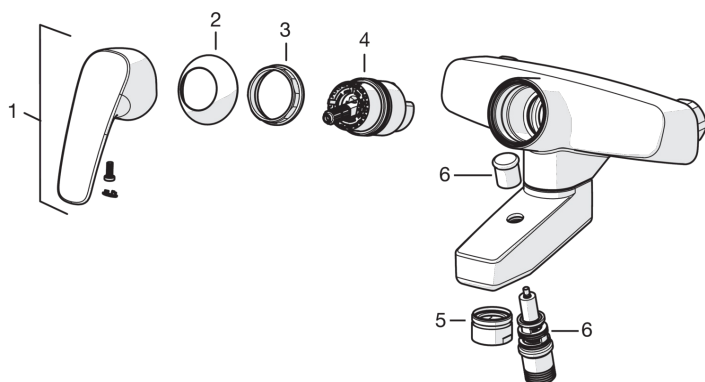

VTT-RTH-00091-17

Rezerves daļas

SP0049

| | Nosaukums | Kods |
|----|---------------------------|-----------|
| 01 | Trīseju vārsts | 209695 |
| 02 | Blīvgredzens, 16.3x2.4 | 219503/10 |
| 03 | Tapskrūve (10 gab), M6x25 | 229521/10 |
| 04 | Aerators, M28x1 | 232213 |