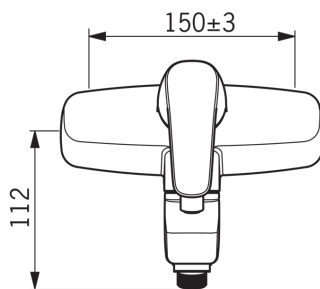

Apstiprinājumu veidi

STF Sertifikāts

VTT-RTH-00091-17