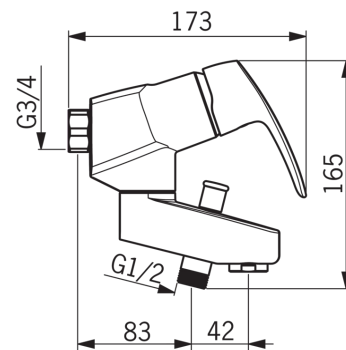

Apstiprinājumu veidi

STF Sertifikāts

VTT-RTH-00091-17