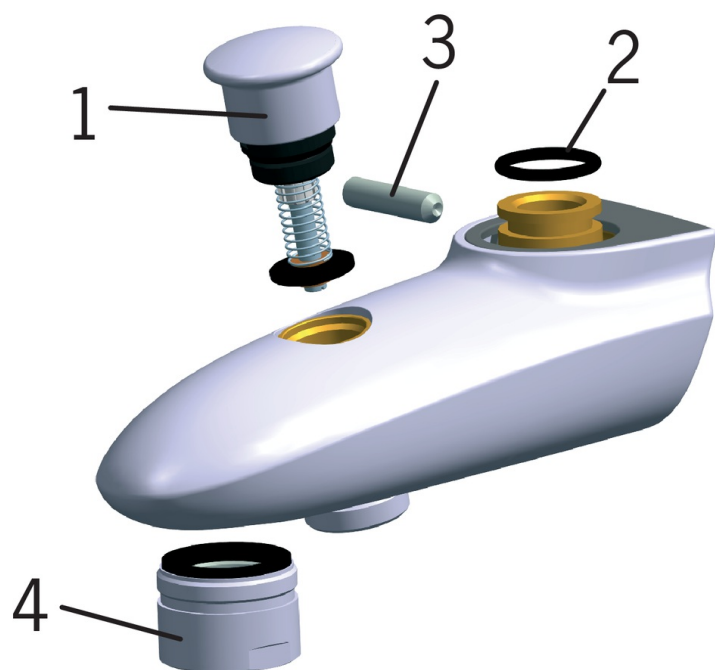

- Vonios kambarys, Dušas
- Viensvirtis
- Montuojamas sienoje
- Chromas
- Nukeliamas snapas
- Viensvirtis, Karšto/ šalto vandens žymenys
- Patraukiamas perjungiklis
- Vandens temperatūros ir maksimalaus srauto ribojimo funkcijos
- \varnothing 40 mm keraminė valdančioji kasetė
- Ekscentrinė jungtis (-ys), Dekoratyvinis dangtelis (-iai), Garso slopintuvas (-ai)

SP1072

	Pavadinimas	Kodas
01	Svirtis	602502V
02	Dangtelis	1000785V
03	Užspaudimo veržlė	158726
04	Valdančioji kasetė, komplektas	158890
05	Aeratorius, M28x1	232213
06	Perjungiklis	601988V

SP0049

	Pavadinimas	Kodas
01	Perjungiklis	209695
02	Tarpiklis, 16.3x2.4	219503/10
03	Fiksatorius (10 vnt) , M6x25	229521/10
04	Aeratorius, M28x1	232213