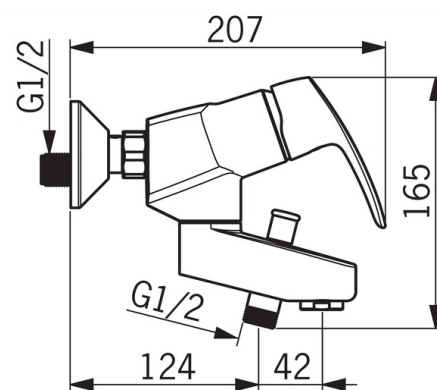

EAN: 6414150078446

www.oras.com/lt/products/oras/product/1072X

Vonios ir dušo maišytuvas komplektuojamas su ekscentrinėmis jungtimis su ventiliu ir dangteliais. Įdiegtos vandens temperatūros ir maksimalaus srauto ribojimo funkcijos.

- Vonios kambarys, Dušas
- Viensvirtis
- Montuojamas sienoje
- Chromas
- Nukeliamas snapas
- Viensvirtis, Karšto/ šalto vandens žymenys
- Patraukiamas perjungiklis
- Vandens temperatūros ir maksimalaus srauto ribojimo funkcijos
- $\varnothing$ 40 mm keraminė valdančioji kasetė
- Ekscentrinė jungtis (-ys), Dekoratyvinis dangtelis (-iai), Garso slopintuvas (-ai)

Techniniai duomenys

Srauto duomenys

Srovės stiprumas prie 300 kPa	0.33 l/s
Srovės stiprumas prie 300 kPa (su srovės ribotuviu)	0.2 l/s
Spaudimo praradimas 0.2 l/s (su srovės ribotuviu)	300 kPa
Spaudimo praradimas (0.2 l/s)	160 kPa
Spaudimo praradimas (0.3 l/s)	260 kPa

Techninės ypatybės

Vandens temperatūra	max. +80°C
Darbinis spaudimas	50 - 1000 kPa

Reguliavimai

EN standartas	EN 817
Triukšmo klasė 0.2 l/s	I (ISO 3822)
Triukšmo klasė 0.3 l/s	II (ISO 3822)