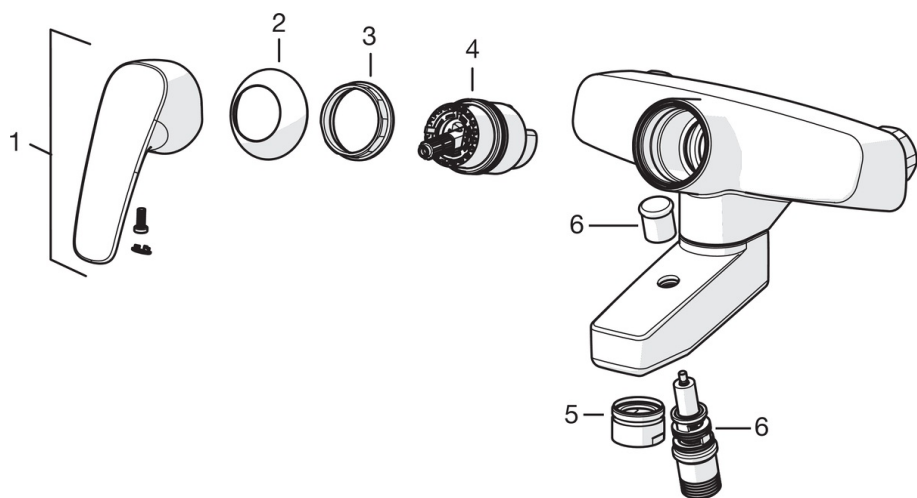

- Vonios kambarys, Dušas
- Viensvirtis
- Montuojamas sienoje
- Chromas
- Nukeliamas snapas
- Viensvirtis, Karšto/ šalto vandens žymenys
- Patraukiamas perjungiklis
- Vandens temperatūros ir maksimalaus srauto ribojimo funkcijos
- \varnothing 40 mm keraminė valdančioji kasetė
- Ekscentrinė jungtis (-ys), Dekoratyvinis dangtelis (-iai), Garso slopintuvas (-ai)

SP1072

	Pavadinimas	Kodas
01	Svirtis	602502V
02	Dangtelis	1000785V
03	Užspaudimo veržlė	158726
04	Valdančioji kasetė, komplektas	158890
05	Aeratorius, M28x1	232213
06	Perjungiklis	601988V

SP0049

	Pavadinimas	Kodas
01	Perjungiklis	209695
02	Tarpiklis, 16.3x2.4	219503/10
03	Fiksatorius (10 vnt) , M6x25	229521/10
04	Aeratorius, M28x1	232213