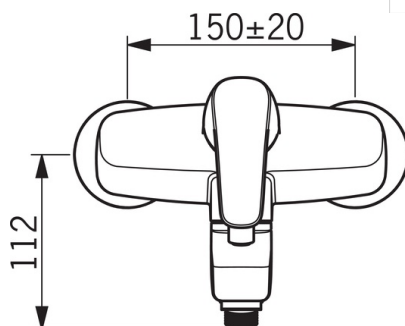

EAN: 6414150078446

www.oras.com/lt/products/oras/product/1072X

Vonios ir dušo maišytuvas komplektuojamas su ekscentrinėmis jungtimis su ventiliu ir dangteliais. Įdiegtos vandens temperatūros ir maksimalaus srauto ribojimo funkcijos.

- Vonios kambarys, Dušas
- Viensvirtis
- Montuojamas sienoje
- Chromas
- Nukeliamas snapas
- Viensvirtis, Karšto/ šalto vandens žymenys
- Patraukiamas perjungiklis
- Vandens temperatūros ir maksimalaus srauto ribojimo funkcijos
- $\varnothing$ 40 mm keraminė valdančioji kasetė
- Ekscentrinė jungtis (-ys), Dekoratyvinis dangtelis (-iai), Garso slopintuvas (-ai)

Techniniai duomenys

Srauto duomenys

Srovės stiprumas prie 300 kPa	0.33 l/s
Srovės stiprumas prie 300 kPa (su srovės ribotuviu)	0.2 l/s
Spaudimo praradimas 0.2 l/s (su srovės ribotuviu)	300 kPa
Spaudimo praradimas (0.2 l/s)	160 kPa
Spaudimo praradimas (0.3 l/s)	260 kPa

Techninės ypatybės

Vandens temperatūra	max. +80°C
Darbinis spaudimas	50 - 1000 kPa

Reguliavimai

EN standartas	EN 817
Triukšmo klasė 0.2 l/s	I (ISO 3822)
Triukšmo klasė 0.3 l/s	II (ISO 3822)