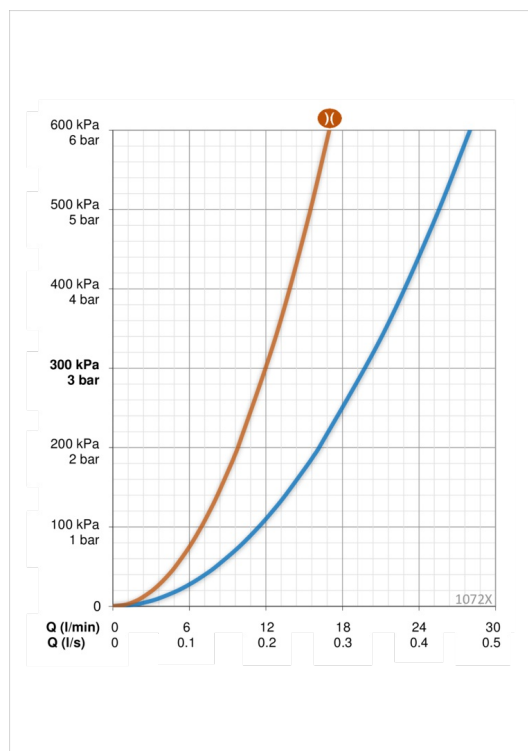

EAN: 6414150078446

www.oras.com/lt/products/oras/product/1072X

Vonios ir dušo maišytuvas komplektuojamas su ekscentrinėmis jungtimis su ventiliu ir dangteliais. Įdiegtos vandens temperatūros ir maksimalaus srauto ribojimo funkcijos.

- Vonios kambarys, Dušas
- Viensvirtis
- Montuojamas sienoje
- Chromas
- Nukeliamas snapas
- Viensvirtis, Karšto/ šalto vandens žymenys
- Patraukiamas perjungiklis
- Vandens temperatūros ir maksimalaus srauto ribojimo funkcijos
- $\varnothing$ 40 mm keraminė valdančioji kasetė
- Ekscentrinė jungtis (-ys), Dekoratyvinis dangtelis (-iai), Garso slopintuvas (-ai)

Techniniai duomenys

Srauto duomenys

Srovės stiprumas prie 300 kPa	0.33 l/s
Srovės stiprumas prie 300 kPa (su srovės ribotuviu)	0.2 l/s
Spaudimo praradimas 0.2 l/s (su srovės ribotuviu)	300 kPa
Spaudimo praradimas (0.2 l/s)	160 kPa
Spaudimo praradimas (0.3 l/s)	260 kPa

Techninės ypatybės

Vandens temperatūra	max. +80°C
Darbinis spaudimas	50 - 1000 kPa

Reguliavimai

EN standartas	EN 817
Triukšmo klasė 0.2 l/s	I (ISO 3822)
Triukšmo klasė 0.3 l/s	II (ISO 3822)