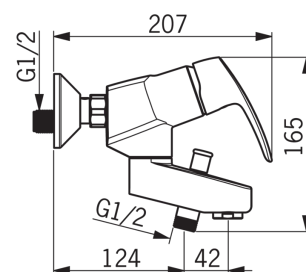

- Vannas istabā, Duša
- Viensvirs
- Sienas montāža
- Hroms
- Stacionāra izteka
- Viensvira / rokturis, Karstā / Aukstā ūdens apzīmējums
- Pavelkams slēdzis
- Ūdens temperatūras un maksimālās plūsmas ierobežošanas funkcija
- 40 mm keramikas kasete plūsmas un temperatūras regulēšanai

Tehniskie dati

Plūsma

Ūdens plūsma pie 300 kPa	0.33 l/s
Ūdens plūsma pie 300 kPa (ar plūsmas ierobežotāju)	0.2 l/s
Spiediena zudumi 0.2 l/s (ar plūsmas ierobežotāju)	300 kPa
Spiediena zudumi (0.2 l/s)	160 kPa
Normatīvais spiediens (0.3 l/s)	260 kPa

Tehniskās īpašības

Karstā ūdens piegāde	max. +80°C
Darba spiediens	50 - 1000 kPa

Noteikumi

EN Standarts	EN 817
Trokšņu klase 0.2 l/s	I (ISO 3822)
Trokšņu klase 0.3 l/s	II (ISO 3822)

Rezerves daļas

SP1072

	Nosaukums	Kods
01	Rokturis	602502V
02	Slēgļodiņa	1000785V
03	Uzgrieznis	158726
04	Kasete	158890
05	Aerators, M28x1	232213
06	Trišeju vārsts	601988V