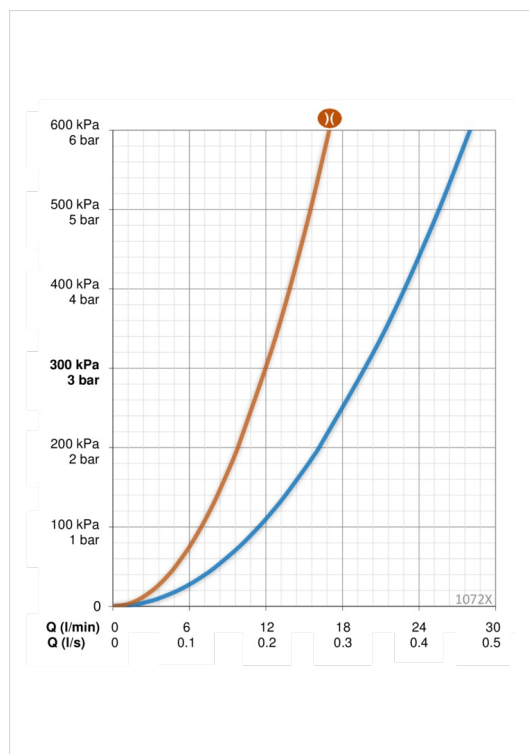

EAN: 6414150078446

www.oras.com/lv/products/oras/product/1072X

Vannas un dušas jaucējkrāns. Fiksēta izteka un pārslēgls dušai. Komplektā ekscentra savienojumi ar aizvāriem un klusinātājiem, un dekoratīvās rozetes. Ar iebūvētu ierobežotāja mehānismu var regulēt maksimālo ūdens plūsmu un temperatūru.

- Vannas istabā, Duša
- Viensvirs
- Sienas montāža
- Hroms
- Stacionāra izteka
- Viensvira / rokturis, Karstā / Aukstā ūdens apzīmējums
- Pavelkams slēdzis
- Ūdens temperatūras un maksimālās plūsmas ierobežošanas funkcija
- 40 mm keramikas kasete plūsmas un temperatūras regulēšanai

Tehniskie dati

Plūsma

Ūdens plūsma pie 300 kPa	0.33 l/s
Ūdens plūsma pie 300 kPa (ar plūsmas ierobežotāju)	0.2 l/s
Spiediena zudumi 0.2 l/s (ar plūsmas ierobežotāju)	300 kPa
Spiediena zudumi (0.2 l/s)	160 kPa
Normatīvais spiediens (0.3 l/s)	260 kPa

Tehniskās īpašības

Karstā ūdens piegāde	max. +80°C
Darba spiediens	50 - 1000 kPa

Noteikumi

EN Standarts	EN 817
Trokšņu klase 0.2 l/s	I (ISO 3822)
Trokšņu klase 0.3 l/s	II (ISO 3822)