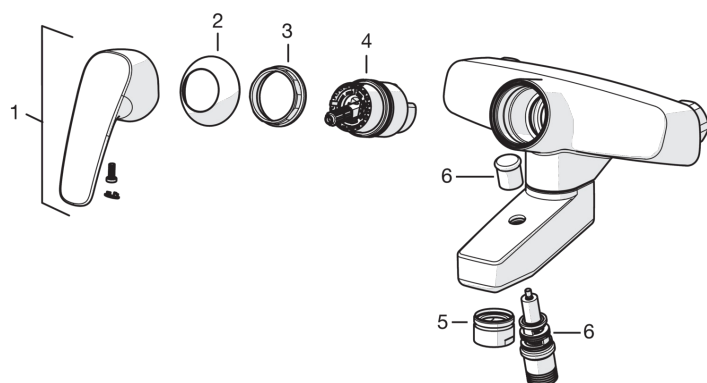

- Vannas istabā, Duša
- Viensvirs
- Sienas montāža
- Hroms
- Stacionāra izteka
- Viensvira / rokturis, Karstā / Aukstā ūdens apzīmējums
- Pavelkams slēdzis
- Ūdens temperatūras un maksimālās plūsmas ierobežošanas funkcija
- 40 mm keramikas kasete plūsmas un temperatūras regulēšanai

Tehniskās īpašības

Karstā ūdens piegāde	max. +80°C
Darba spiediens	50 - 1000 kPa

Noteikumi

EN Standarts	EN 817
Trokšņu klase 0.2 l/s	I (ISO 3822)
Trokšņu klase 0.3 l/s	II (ISO 3822)

Rezerves daļas

SP1072

	Nosaukums	Kods
01	Rokturis	602502V
02	Slēgļodiņa	1000785V
03	Uzgrieznis	158726
04	Kasete	158890
05	Aerators, M28x1	232213
06	Trišeju vārsts	601988V