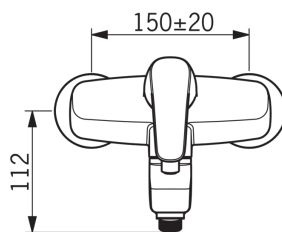

EAN: 6414150078446

www.oras.com/lv/products/oras/product/1072X

Vannas un dušas jaucējkrāns. Fiksēta izteka un pārslēgls dušai. Komplektā ekscentra savienojumi ar aizvāriem un klusinātājiem, un dekoratīvās rozetes. Ar iebūvētu ierobežotāja mehānismu var regulēt maksimālo ūdens plūsmu un temperatūru.

- Vannas istabā, Duša
- Viensvirs
- Sienas montāža
- Hroms
- Stacionāra izteka
- Viensvira / rokturis, Karstā / Aukstā ūdens apzīmējums
- Pavelkams slēdzis
- Ūdens temperatūras un maksimālās plūsmas ierobežošanas funkcija
- 40 mm keramikas kasete plūsmas un temperatūras regulēšanai

Tehniskie dati

Plūsma

Ūdens plūsma pie 300 kPa	0.33 l/s
Ūdens plūsma pie 300 kPa (ar plūsmas ierobežotāju)	0.2 l/s
Spiediena zudumi 0.2 l/s (ar plūsmas ierobežotāju)	300 kPa
Spiediena zudumi (0.2 l/s)	160 kPa
Normatīvais spiediens (0.3 l/s)	260 kPa

Tehniskās īpašības

Karstā ūdens piegāde	max. +80°C
Darba spiediens	50 - 1000 kPa

Noteikumi

EN Standarts	EN 817
Trokšņu klase 0.2 l/s	I (ISO 3822)
Trokšņu klase 0.3 l/s	II (ISO 3822)