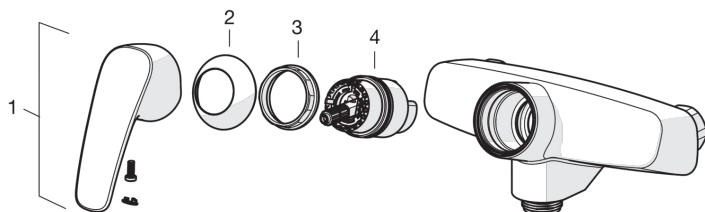

Rezerves daļas

SP1070

	Nosaukums	Kods
01	Rokturis	602502V
02	Slēgļodiņa	1000785V
03	Uzgrieznis	158726
04	Kasete	158890