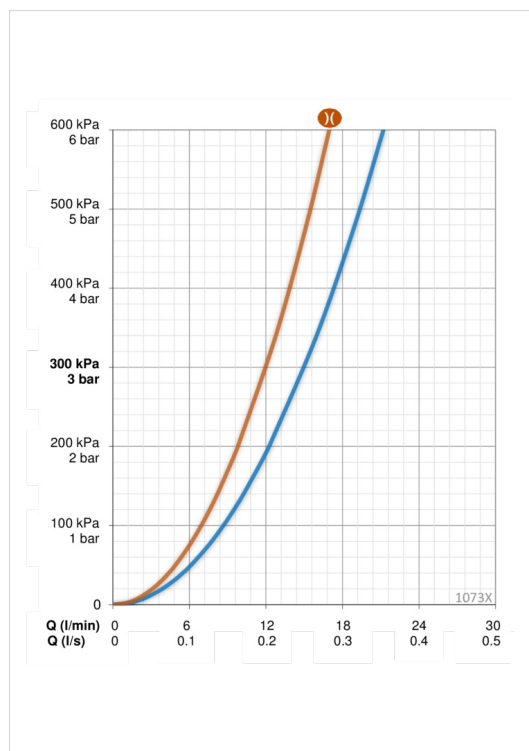

EAN: 6414150078460

www.oras.com/lv/products/oras/product/1073X

Vannas un dušas jaucējkrāns. Grozāma, 200 mm izteka un pārslēgs dušai. Komplektā ekscentra savienojumi ar aizvāriem un dekoratīvās rozetes. Ar iebūvētu ierobežotāja mehānismu var regulēt maksimālo ūdens plūsmu un temperatūru.

- Duša
- Viensviras
- Sienas montāža
- Hroms
- Grozāma izteka
- Viensvira / rokturis, Karstā / Aukstā ūdens apzīmējums
- Spiežams slēdzis
- Ūdens temperatūras un maksimālās plūsmas ierobežošanas funkcija

Tehniskie dati

Plūsma

Ūdens plūsma pie 300 kPa	0.25 l/s
Ūdens plūsma pie 300 kPa (ar plūsmas ierobežotāju)	0.2 l/s
Spiediena zudumi 0.2 l/s (ar plūsmas ierobežotāju)	300 kPa
Spiediena zudumi (0.2 l/s)	190 kPa

Tehniskās īpašības

Karstā ūdens piegāde	max. +80°C
Darba spiediens	50 - 1000 kPa
Savienojuma izmērs	G1/2
Iekārtas platums	CC150± 20 mm
Materiāls	brass

Noteikumi

EN Standarts	EN 817
Trokšņu klase 0.2 l/s	I (ISO 3822)