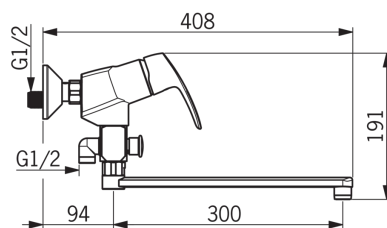

EAN: 6414150078460

www.oras.com/lv/products/oras/product/1073X

Vannas un dušas jaucējkrāns. Grozāma, 200 mm izteka un pārslēgs dušai. Komplektā ekscentra savienojumi ar aizvāriem un dekoratīvās rozetes. Ar iebūvētu ierobežotāja mehānismu var regulēt maksimālo ūdens plūsmu un temperatūru.

- Duša
- Viensviras
- Sienas montāža
- Hroms
- Grozāma izteka
- Viensvira / rokturis, Karstā / Aukstā ūdens apzīmējums
- Spiežams slēdzis
- Ūdens temperatūras un maksimālās plūsmas ierobežošanas funkcija

Tehniskie dati

Plūsma

Ūdens plūsma pie 300 kPa	0.25 l/s
Ūdens plūsma pie 300 kPa (ar plūsmas ierobežotāju)	0.2 l/s
Spiediena zudumi 0.2 l/s (ar plūsmas ierobežotāju)	300 kPa
Spiediena zudumi (0.2 l/s)	190 kPa

Tehniskās īpašības

Karstā ūdens piegāde	max. +80°C
Darba spiediens	50 - 1000 kPa
Savienojuma izmērs	G1/2
Iekārtas platums	CC150± 20 mm
Materiāls	brass

Noteikumi

EN Standarts	EN 817
Trokšņu klase 0.2 l/s	I (ISO 3822)