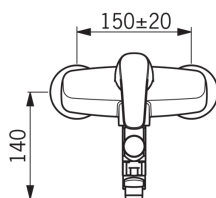

EAN: 6414150078460

www.oras.com/lv/products/oras/product/1073X

Vannas un dušas jaucējkrāns. Grozāma, 200 mm izteka un pārslēgs dušai. Komplektā ekscentra savienojumi ar aizvāriem un dekoratīvās rozetes. Ar iebūvētu ierobežotāja mehānismu var regulēt maksimālo ūdens plūsmu un temperatūru.

- Duša
- Viensviras
- Sienas montāža
- Hroms
- Grozāma izteka
- Viensvira / rokturis, Karstā / Aukstā ūdens apzīmējums
- Spiežams slēdzis
- Ūdens temperatūras un maksimālās plūsmas ierobežošanas funkcija

Tehniskie dati

Plūsma

Ūdens plūsma pie 300 kPa	0.25 l/s
Ūdens plūsma pie 300 kPa (ar plūsmas ierobežotāju)	0.2 l/s
Spiediena zudumi 0.2 l/s (ar plūsmas ierobežotāju)	300 kPa
Spiediena zudumi (0.2 l/s)	190 kPa

Tehniskās īpašības

Karstā ūdens piegāde	max. +80°C
Darba spiediens	50 - 1000 kPa
Savienojuma izmērs	G1/2
Iekārtas platums	CC150± 20 mm
Materiāls	brass

Noteikumi

EN Standarts	EN 817
Trokšņu klase 0.2 l/s	I (ISO 3822)