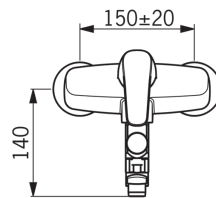

- Душ
- Одноважільні
- На стіні
- Хром
- Поворотний вилив
- Один важіль/ручка, Позначення «гаряча/холодна»
- Дивертер кнопковий
- Можливість обмеження максимальної температури й швидкості потоку
- 40 мм керамічний картридж для контролю потоку й температури

ТЕХНІЧНІ ДАНІ

Параметри витрати води

Витрата води (300 кПа)	0.25 l/s
Витрата води 300 кПа (з обмежувачем витоку)	0.2 l/s
Втрата тиску при витраті води 0.2 l/s (з обмежувачем витоку)	300 kPa
Втрата тиску при витраті води 0.2 л/с	190 kPa

Технічні характеристики

Гаряча вода	max. +80°C
Робочий тиск	50 - 1000 kPa
Розмір з'єднання	G1/2
Ширина установки	CC150± 20 mm
Матеріал	brass

Правила

EN стандарти	EN 817
Рівень шуму 0.2 l/s	I (ISO 3822)

Запасні частини