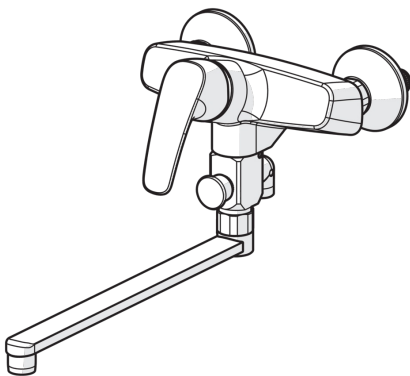

EAN: 6414150078460

www.oras.com/ua/products/oras/product/1073X

Змішувач для ванни та душу. Дивертор, поворотний вилив (200 мм) та аератор. У комплект входять ексцентрики та декоративні накладки. Є також варіанти з вбудованим обмежувачем температури води та максимальної витрати.

- Душ
- Одноважільні
- На стіні
- Хром
- Поворотний вилив
- Один важіль/ручка, Позначення «гаряча/холодна»
- Дивертер кнопковий
- Можливість обмеження максимальної температури й швидкості потоку
- 40 мм керамічний картридж для контролю потоку й температури

Технічні характеристики

Гаряча вода	max. +80°C
Робочий тиск	50 - 1000 kPa
Розмір з'єднання	G1/2
Ширина установки	CC150± 20 mm
Матеріал	brass

Правила

EN стандарти	EN 817
Рівень шуму 0.2 l/s	I (ISO 3822)

Запасні частини