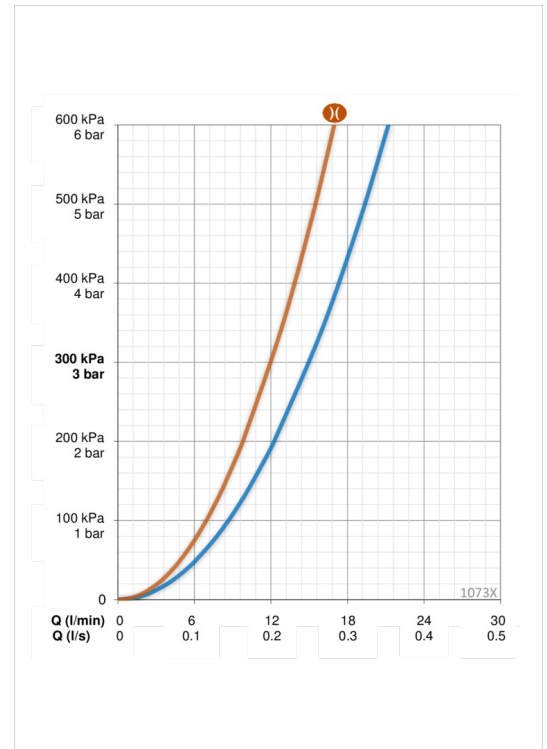

- Душ
- Одноважільні
- На стіні
- Хром
- Поворотний вилив
- Один важіль/ручка, Позначення «гаряча/холодна»
- Дивертер кнопковий
- Можливість обмеження максимальної температури й швидкості потоку
- 40 мм керамічний картридж для контролю потоку й температури

ТЕХНІЧНІ ДАНІ

Параметри витрати води

Витрата води (300 кПа)	0.25 l/s
Витрата води 300 кПа (з обмежувачем витоку)	0.2 l/s
Втрата тиску при витраті води 0.2 l/s (з обмежувачем витоку)	300 kPa
Втрата тиску при витраті води 0.2 л/с	190 kPa

Технічні характеристики

Гаряча вода	max. +80°C
Робочий тиск	50 - 1000 kPa
Розмір з'єднання	G1/2
Ширина установки	CC150± 20 mm
Матеріал	brass

Правила

EN стандарти	EN 817
Рівень шуму 0.2 l/s	I (ISO 3822)

Запасні частини