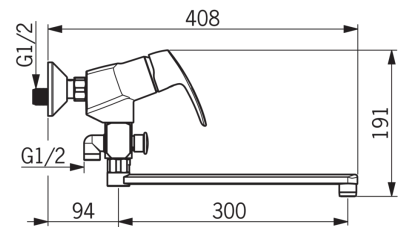

- Душ
- Одноважільні
- На стіні
- Хром
- Поворотний вилив
- Один важіль/ручка, Позначення «гаряча/холодна»
- Дивертер кнопковий
- Можливість обмеження максимальної температури й швидкості потоку
- 40 мм керамічний картридж для контролю потоку й температури

ТЕХНІЧНІ ДАНІ

Параметри витрати води

Витрата води (300 кПа)	0.25 l/s
Витрата води 300 кПа (з обмежувачем витоку)	0.2 l/s
Втрата тиску при витраті води 0.2 l/s (з обмежувачем витоку)	300 kPa
Втрата тиску при витраті води 0.2 л/с	190 kPa

Технічні характеристики

Гаряча вода	max. +80°C
Робочий тиск	50 - 1000 kPa
Розмір з'єднання	G1/2
Ширина установки	CC150± 20 mm
Матеріал	brass

Правила

EN стандарти	EN 817
Рівень шуму 0.2 l/s	I (ISO 3822)

Запасні частини