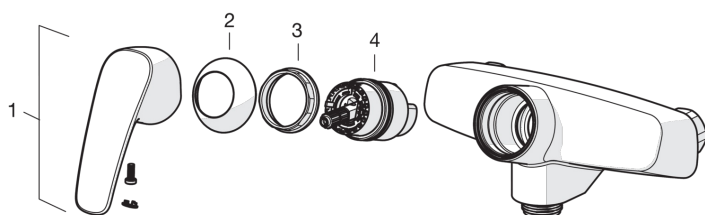

- Душ
- Одноважільні
- На стіні
- Хром
- Поворотний вилив
- Один важіль/ручка, Позначення «гаряча/холодна»
- Дивертер кнопковий
- Можливість обмеження максимальної температури й швидкості потоку
- 40 мм керамічний картридж для контролю потоку й температури

Технічні характеристики

Гаряча вода	max. +80°C
Робочий тиск	50 - 1000 kPa
Розмір з'єднання	G1/2
Ширина установки	CC150± 20 mm
Матеріал	brass

Правила

EN стандарти	EN 817
Рівень шуму 0.2 l/s	I (ISO 3822)

Запасні частини