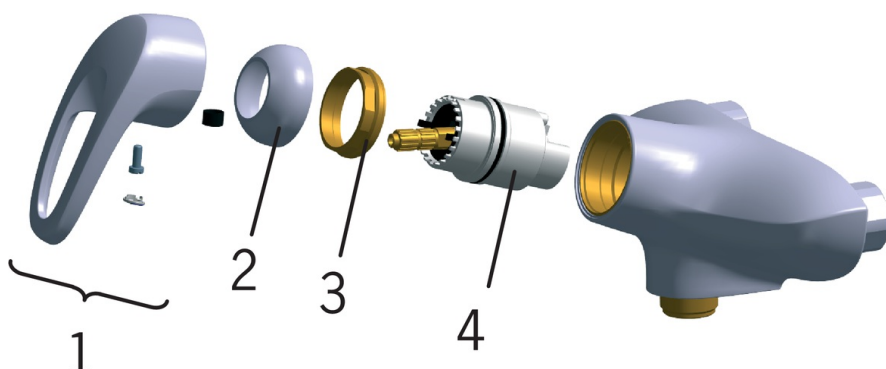

EAN: 6414150049194

www.oras.com/lv/products/oras/product/1073XJ-01

- Duša
- Sienas montāža
- Hroms
- Trokšņa slāpētājs (-i)

Tehniskie dati

Plūsma

Ūdens plūsma pie 300 kPa	0.25 l/s
Ūdens plūsma pie 300 kPa (ar plūsmas ierobežotāju)	0.2 l/s
Spiediena zudumi 0.2 l/s (ar plūsmas ierobežotāju)	300 kPa
Spiediena zudumi (0.2 l/s)	190 kPa

Tehniskās īpašības

Karstā ūdens piegāde	max. +80°C
Darba spiediens	50 - 1000 kPa

Noteikumi

Trokšņu klase 0.2 l/s	I (ISO 3822)
-----------------------	---------------------

Rezerves daļas

SP0061

	Nosaukums	Kods
01	Saskrūve	209692
02	Blīvslēgu komplekts, D24/15x4	209675/10
03	Trīseju vārsts	209695
04	Tapskrūve (10 gab), M6x8	229518/10

SP0044

	Nosaukums	Kods
01	Blīvgredzens, 13.6x2.4	469360/10
02	Iemava, iepakojums (10 gab), 18/20.6	219595/10
03	Sprostgredzens, iepakojums (10 gab.)	219563/10
04	Aerators, M22x1	232201

SP1070J-01

	Nosaukums	Kods
01	Rokturis	600284V
02	Slēgbļodiņa	158174
03	Uzgrieznis	158726
04	Kasete	158890