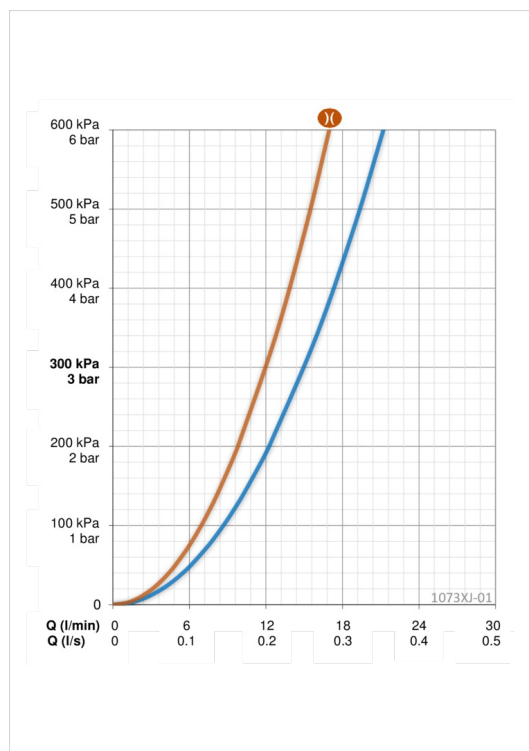

EAN: 6414150049194

www.oras.com/lv/products/oras/product/1073XJ-01

- Duša
- Sienas montāža
- Hroms
- Trokšņa slāpētājs (-i)

Tehniskie dati

Plūsma

Ūdens plūsma pie 300 kPa	0.25 l/s
Ūdens plūsma pie 300 kPa (ar plūsmas ierobežotāju)	0.2 l/s
Spiediena zudumi 0.2 l/s (ar plūsmas ierobežotāju)	300 kPa
Spiediena zudumi (0.2 l/s)	190 kPa

Tehniskās īpašības

Karstā ūdens piegāde	max. +80°C
Darba spiediens	50 - 1000 kPa

Noteikumi

Trokšņu klase 0.2 l/s	I (ISO 3822)
-----------------------	---------------------

Rezerves daļas

SP0061

	Nosaukums	Kods
01	Saskrūve	209692
02	Blīvslēgu komplekts, D24/15x4	209675/10
03	Trīseju vārsts	209695
04	Tapskrūve (10 gab), M6x8	229518/10