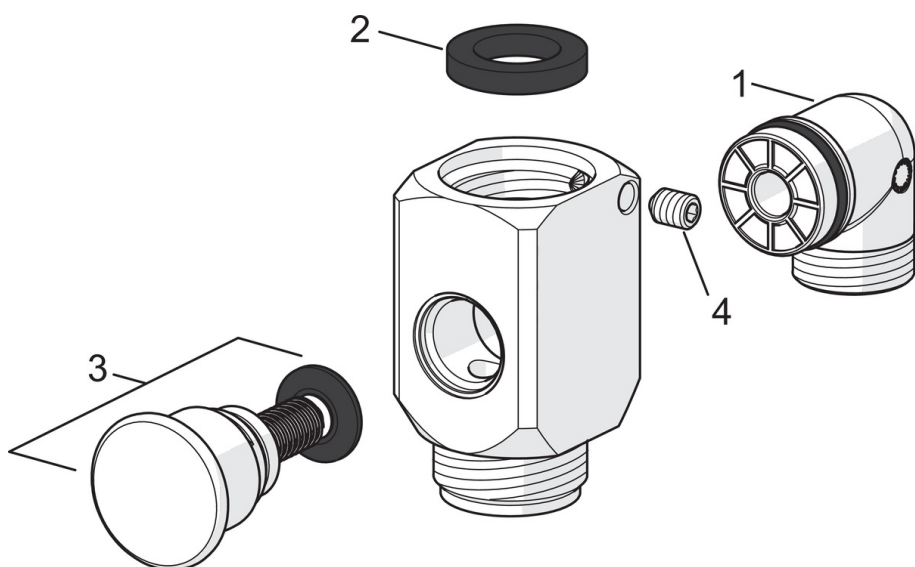

Tehniskās īpašības

Karstā ūdens piegāde	max. +80°C
Darba spiediens	50 - 1000 kPa

Noteikumi

Trokšņu klase 0.2 l/s	I (ISO 3822)
-----------------------	---------------------

Rezerves daļas

SP0061

	Nosaukums	Kods
01	Saskrūve	209692
02	Blīvslēgu komplekts, D24/15x4	209675/10
03	Trīseju vārsts	209695
04	Tapskrūve (10 gab), M6x8	229518/10

SP0044

	Nosaukums	Kods
01	Blīvgredzens, 13.6x2.4	469360/10
02	Iemava, iepakojums (10 gab), 18/20.6	219595/10
03	Sprostgredzens, iepakojums (10 gab.)	219563/10
04	Aerators, M22x1	232201

SP1070J-01

	Nosaukums	Kods
01	Rokturis	600284V
02	Slēgbļodiņa	158174
03	Uzgrieznis	158726
04	Kasete	158890