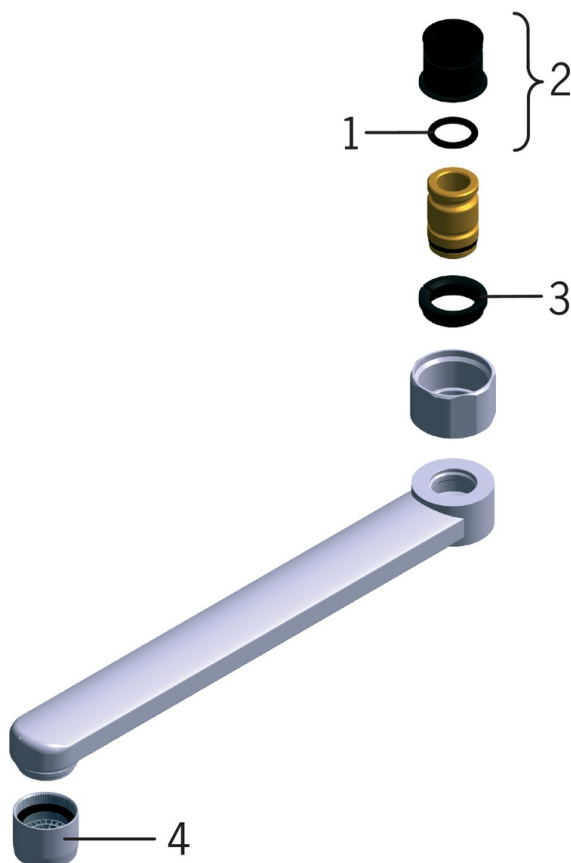

EAN: 6414150049194

www.oras.com/lv/products/oras/product/1073XJ-01

- Duša
- Sienas montāža
- Hroms
- Trokšņa slāpētājs (-i)

Tehniskie dati

Plūsma

Ūdens plūsma pie 300 kPa	0.25 l/s
Ūdens plūsma pie 300 kPa (ar plūsmas ierobežotāju)	0.2 l/s
Spiediena zudumi 0.2 l/s (ar plūsmas ierobežotāju)	300 kPa
Spiediena zudumi (0.2 l/s)	190 kPa

Tehniskās īpašības

Karstā ūdens piegāde	max. +80°C
Darba spiediens	50 - 1000 kPa

Noteikumi

Trokšņu klase 0.2 l/s	I (ISO 3822)
-----------------------	---------------------

Rezerves daļas

SP0061

	Nosaukums	Kods
01	Saskrūve	209692
02	Blīvslēgu komplekts, D24/15x4	209675/10
03	Trīseju vārsts	209695
04	Tapskrūve (10 gab), M6x8	229518/10

SP0044

	Nosaukums	Kods
01	Blīvgredzens, 13.6x2.4	469360/10
02	Iemava, iepakojums (10 gab), 18/20.6	219595/10
03	Sprostgredzens, iepakojums (10 gab.)	219563/10
04	Aerators, M22x1	232201

SP1070J-01

	Nosaukums	Kods
01	Rokturis	600284V
02	Slēgbļodiņa	158174
03	Uzgrieznis	158726
04	Kasete	158890