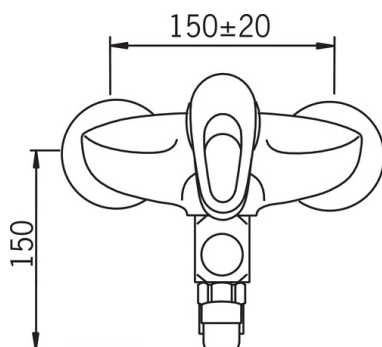

EAN: 6414150049194

www.oras.com/lv/products/oras/product/1073XJ-01

- Duša
- Sienas montāža
- Hroms
- Trokšņa slāpētājs (-i)

Tehniskie dati

Plūsma

Ūdens plūsma pie 300 kPa	0.25 l/s
Ūdens plūsma pie 300 kPa (ar plūsmas ierobežotāju)	0.2 l/s
Spiediena zudumi 0.2 l/s (ar plūsmas ierobežotāju)	300 kPa
Spiediena zudumi (0.2 l/s)	190 kPa

Tehniskās īpašības

Karstā ūdens piegāde	max. +80°C
Darba spiediens	50 - 1000 kPa

Noteikumi

Trokšņu klase 0.2 l/s	I (ISO 3822)
-----------------------	---------------------

Rezerves daļas

SP0061

	Nosaukums	Kods
01	Saskrūve	209692
02	Blīvslēgu komplekts, D24/15x4	209675/10
03	Trīseju vārsts	209695
04	Tapskrūve (10 gab), M6x8	229518/10

SP0044

	Nosaukums	Kods
01	Blīvgredzens, 13.6x2.4	469360/10
02	Iemava, iepakojums (10 gab), 18/20.6	219595/10
03	Sprostgredzens, iepakojums (10 gab.)	219563/10
04	Aerators, M22x1	232201

SP1070J-01

	Nosaukums	Kods
01	Rokturis	600284V
02	Slēgbļodiņa	158174
03	Uzgrieznis	158726
04	Kasete	158890