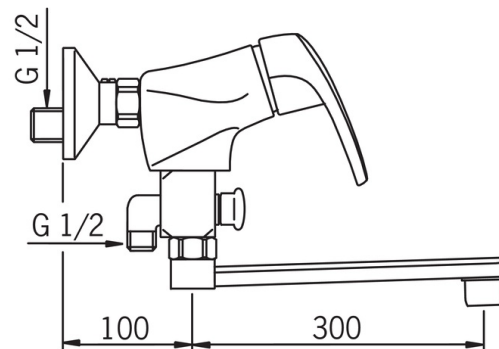

EAN: 6414150049194

www.oras.com/lv/products/oras/product/1073XJ-01

- Duša
- Sienas montāža
- Hroms
- Trokšņa slāpētājs (-i)

Tehniskie dati

Plūsma

Ūdens plūsma pie 300 kPa	0.25 l/s
Ūdens plūsma pie 300 kPa (ar plūsmas ierobežotāju)	0.2 l/s
Spiediena zudumi 0.2 l/s (ar plūsmas ierobežotāju)	300 kPa
Spiediena zudumi (0.2 l/s)	190 kPa

Tehniskās īpašības

Karstā ūdens piegāde	max. +80°C
Darba spiediens	50 - 1000 kPa

Noteikumi

Trokšņu klase 0.2 l/s	I (ISO 3822)
-----------------------	---------------------

Rezerves daļas

SP0061

	Nosaukums	Kods
01	Saskrūve	209692
02	Blīvslēgu komplekts, D24/15x4	209675/10
03	Trīseju vārsts	209695
04	Tapskrūve (10 gab), M6x8	229518/10

SP0044

	Nosaukums	Kods
01	Blīvgredzens, 13.6x2.4	469360/10
02	Iemava, iepakojums (10 gab), 18/20.6	219595/10
03	Sprostgredzens, iepakojums (10 gab.)	219563/10
04	Aerators, M22x1	232201

SP1070J-01

	Nosaukums	Kods
01	Rokturis	600284V
02	Slēgbļodiņa	158174
03	Uzgrieznis	158726
04	Kasete	158890