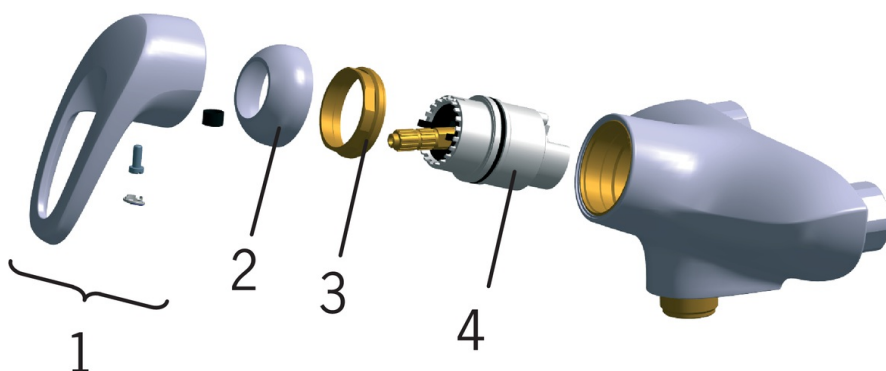

	Nosaukums	Kods
01	Saskrūve	209692
02	Blīvslēgu komplekts, D24/15x4	209675/10
03	Trīseju vārsts	209695
04	Tapskrūve (10 gab), M6x8	229518/10

SP0044

	Nosaukums	Kods
01	Blīvgredzens, 13.6x2.4	469360/10
02	Iemava, iepakojums (10 gab), 18/20.6	219595/10
03	Sprostgredzens, iepakojums (10 gab.)	219563/10
04	Aerators, M22x1	232201

SP1070J-01

	Nosaukums	Kods
01	Rokturis	600284V
02	Slēgbļodiņa	158174
03	Uzgrieznis	158726
04	Kasete	158890