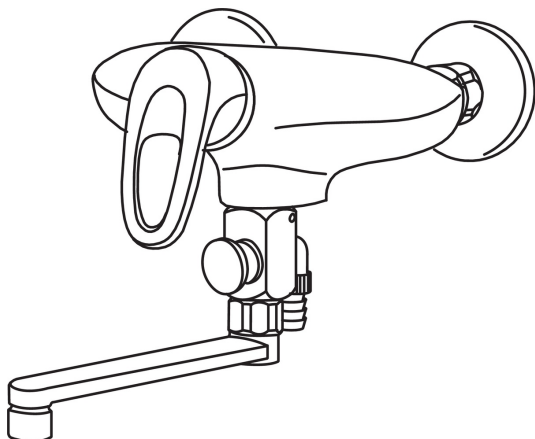

EAN: 6414150061189

www.oras.com/lv/products/oras/product/1074XJ-01

- Palīgtelpa
- Viensviras
- Sienas montāža

- Hroms
- Viensvira / rokturis, Karstā / Aukstā ūdens apzīmējums
- Trokšņa slāpētājs (-i)

Tehniskie dati

Plūsma

Ūdens plūsma pie 300 kPa **0.25 l/s**

Ūdens plūsma pie 300 kPa (ar plūsmas ierobežotāju) **0.2 l/s**

Spiediena zudumi 0.2 l/s (ar plūsmas ierobežotāju) **300 kPa**

Spiediena zudumi (0.2 l/s) **190 kPa**

Tehniskās īpašības

Karstā ūdens piegāde **max. +80°C**

Darba spiediens **50 - 1000 kPa**

Noteikumi

EN Standarts **EN 817**

Trokšņu klase 0.2 l/s **I (ISO 3822)**