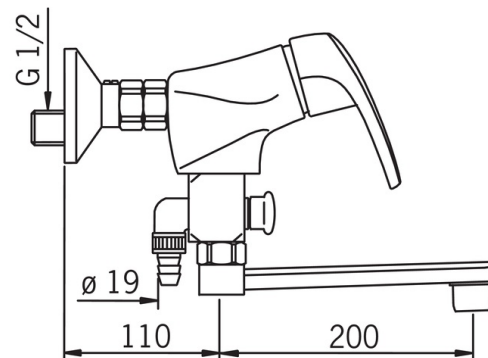

Tehniskās īpašības

Karstā ūdens piegāde **max. +80°C**

Darba spiediens **50 - 1000 kPa**

Noteikumi

EN Standarts **EN 817**

Trokšņu klase 0.2 l/s **I (ISO 3822)**

Rezerves daļas

SP0061

	Nosaukums	Kods
01	Saskrūve	209692
02	Blīvslēgu komplekts, D24/15x4	209675/10
03	Trīseju vārsts	209695
04	Tapskrūve (10 gab), M6x8	229518/10

SP0044

	Nosaukums	Kods
01	Blīvgredzens, 13.6x2.4	469360/10
02	Iemava, iepakojums (10 gab), 18/20.6	219595/10
03	Sprostgredzens, iepakojums (10 gab.)	219563/10
04	Aerators, M22x1	232201

SP1070J-01

	Nosaukums	Kods
01	Rokturis	600284V
02	Slēgbļodiņa	158174
03	Uzgrieznis	158726
04	Kasete	158890