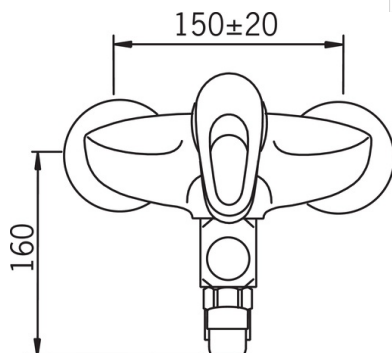

Tehniskās īpašības

Karstā ūdens piegāde **max. +80°C**

Darba spiediens **50 - 1000 kPa**

Noteikumi

EN Standarts **EN 817**

Trokšņu klase 0.2 l/s **I (ISO 3822)**

Rezerves daļas

SP0061

	Nosaukums	Kods
01	Saskrūve	209692
02	Blīvslēgu komplekts, D24/15x4	209675/10
03	Trīseju vārsts	209695
04	Tapskrūve (10 gab), M6x8	229518/10

SP0044

	Nosaukums	Kods
01	Blīvgredzens, 13.6x2.4	469360/10
02	Iemava, iepakojums (10 gab), 18/20.6	219595/10
03	Sprostgredzens, iepakojums (10 gab.)	219563/10
04	Aerators, M22x1	232201

SP1070J-01

	Nosaukums	Kods
01	Rokturis	600284V
02	Slēgbļodiņa	158174
03	Uzgrieznis	158726
04	Kasete	158890