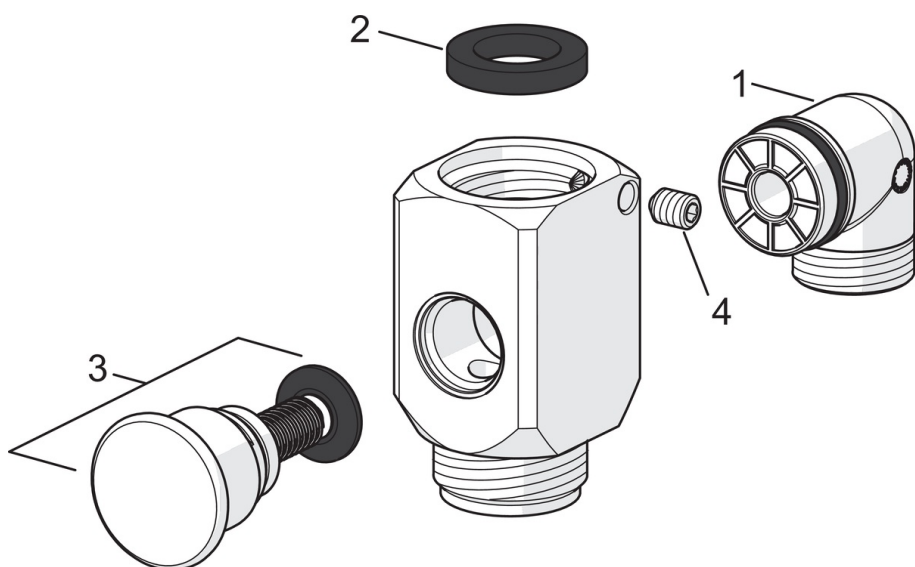

Rezerves daļas

SP0061

	Nosaukums	Kods
01	Saskrūve	209692
02	Blīvslēgu komplekts, D24/15x4	209675/10
03	Trīseju vārsts	209695
04	Tapskrūve (10 gab), M6x8	229518/10