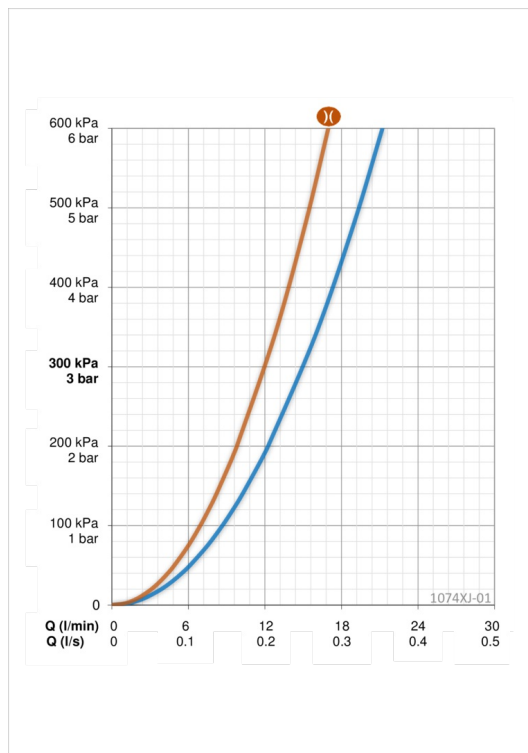

Tehniskās īpašības

Karstā ūdens piegāde **max. +80°C**

Darba spiediens **50 - 1000 kPa**

Noteikumi

EN Standarts **EN 817**

Trokšņu klase 0.2 l/s **I (ISO 3822)**

Rezerves daļas

SP0061