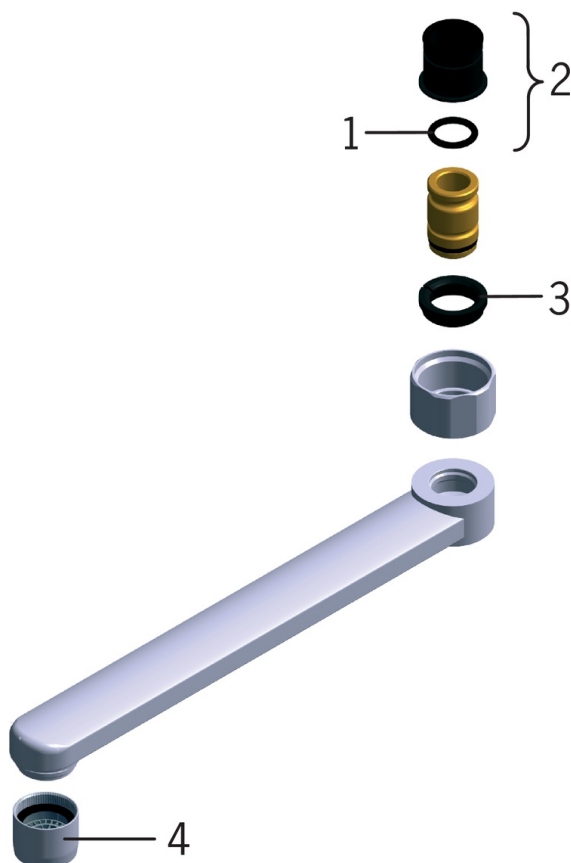

	Nosaukums	Kods
01	Saskrūve	209692
02	Blīvslēgu komplekts, D24/15x4	209675/10
03	Trīseju vārsts	209695
04	Tapskrūve (10 gab), M6x8	229518/10

SP0044

	Nosaukums	Kods
01	Blīvgredzens, 13.6x2.4	469360/10
02	Iemava, iepakojums (10 gab), 18/20.6	219595/10
03	Sprostgredzens, iepakojums (10 gab.)	219563/10
04	Aerators, M22x1	232201

SP1070J-01

	Nosaukums	Kods
01	Rokturis	600284V
02	Slēgbļodiņa	158174
03	Uzgrieznis	158726
04	Kasete	158890