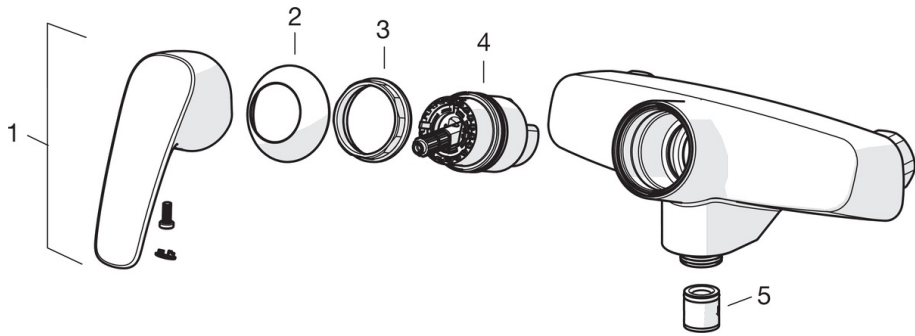

EAN: 6414150078347

www.oras.com/ee/products/oras/product/1075

G1/2" dušiliides. Temperatuuri ja vooluhulga piiramisvõimalusega seadeosa.

- Dušš
- Kangsegisti
- Seinapealne paigaldus
- Kroom
- Üks kahv, Kuuma/külma sümboolid
- Temperatuuri ja vee vooluhulga piiramise võimalus seadeosast
- Tagasilöögiklapid, \varnothing 40 mm keraamiline seadeosa
- Summutid

Tehnilised omadused

Kuum vesi	max. +80°C
Kasutusurve	50 - 1000 kPa
Ühenduse mõõt	G3/4
Paigalduslaius	CC150± 3 mm
Materjal	Messing

Määrused

EN standard	EN 817
Hääleklass 0.2 l/s	I (ISO 3822) Oras lab.

Varuosad