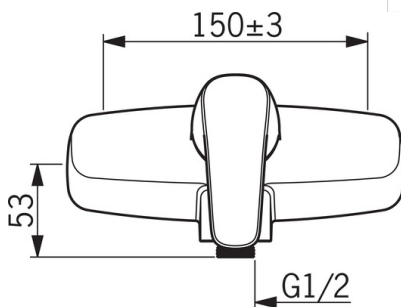

EAN: 6414150078347

www.oras.com/ee/products/oras/product/1075

G1/2" dušiliides. Temperatuuri ja vooluhulga piiramisvõimalusega seadeosa.

- Dušš
- Kangsegisti
- Seinapealne paigaldus
- Kroom
- Üks kahv, Kuuma/külma sümboolid
- Temperatuuri ja vee vooluhulga piiramise võimalus seadeosast
- Tagasilöögiklapid, \varnothing 40 mm keraamiline seadeosa
- Summutid

Tehnilised andmed

Vooluhulk

Vooluhulk 300 kPa	0.26 l/s
Normvooluhulk 300 kPa (vooluhulga piirajatega)	0.2 l/s
Rõhukadu vooluhulgal 0.2 l/s (vooluhulga piirajatega)	300 kPa
Rõhukadu vooluhulgal (0.2 l/s)	180 kPa

Tehnilised omadused

Kuum vesi	max. +80°C
Kasutusurve	50 - 1000 kPa
Ühenduse mõõt	G3/4
Paigalduslaius	CC150± 3 mm
Materjal	Messing

Määrused

EN standard	EN 817
Hääleklass 0.2 l/s	I (ISO 3822) Oras lab.

Varuosad