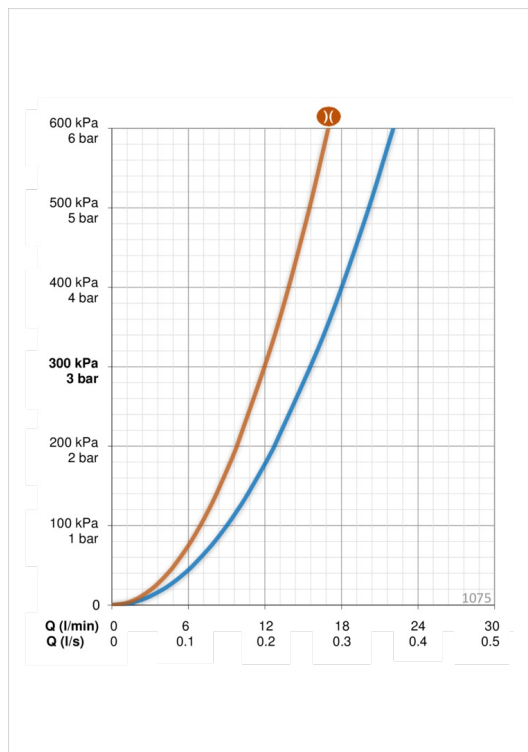

Tehnilised andmed

Vooluhulk

Vooluhulk 300 kPa	0.26 l/s
Normvooluhulk 300 kPa (vooluhulga piirajatega)	0.2 l/s
Rõhukadu vooluhulgal 0.2 l/s (vooluhulga piirajatega)	300 kPa
Rõhukadu vooluhulgal (0.2 l/s)	180 kPa

Tehnilised omadused

Kuum vesi	max. +80°C
Kasutusurve	50 - 1000 kPa
Ühenduse mõõt	G3/4
Paigalduslaius	CC150± 3 mm
Materjal	Messing

Määrused

EN standard	EN 817
Hääleklass 0.2 l/s	I (ISO 3822) Oras lab.

Varuosad