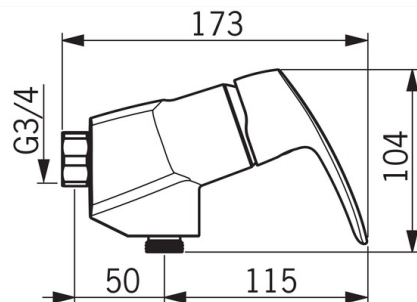

EAN: 6414150078347

www.oras.com/ee/products/oras/product/1075

G1/2" dušiliides. Temperatuuri ja vooluhulga piiramisvõimalusega seadeosa.

- Dušš
- Kangsegisti
- Seinapealne paigaldus
- Kroom
- Üks kahv, Kuuma/külma sümboolid
- Temperatuuri ja vee vooluhulga piiramise võimalus seadeosast
- Tagasilöögiklapid, \varnothing 40 mm keraamiline seadeosa
- Summutid

Tehnilised andmed

Vooluhulk

Vooluhulk 300 kPa	0.26 l/s
Normvooluhulk 300 kPa (vooluhulga piirajatega)	0.2 l/s
Rõhukadu vooluhulgal 0.2 l/s (vooluhulga piirajatega)	300 kPa
Rõhukadu vooluhulgal (0.2 l/s)	180 kPa

Tehnilised omadused

Kuum vesi	max. +80°C
Kasutusurve	50 - 1000 kPa
Ühenduse mõõt	G3/4
Paigalduslaius	CC150± 3 mm
Materjal	Messing

Määrused

EN standard	EN 817
Hääleklass 0.2 l/s	I (ISO 3822) Oras lab.

Varuosad