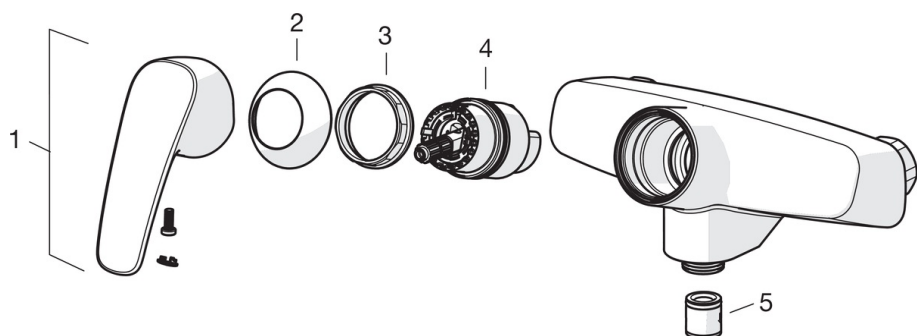

Atsarginės dalys

SP1075

	Pavadinimas	Kodas
01	Svirtis	602502V
02	Dangtelis	1000785V
03	Užspaudimo veržlė	158726
04	Valdančioji kasetė, komplektas	158890
05	Atbulinis vožtuvas	601989V