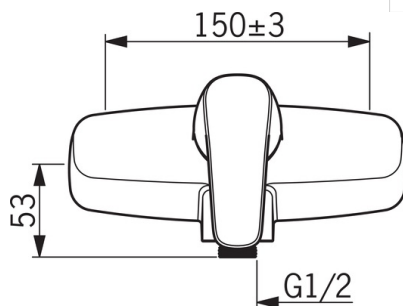

EAN: 6414150078347

www.oras.com/lt/products/oras/product/1075

Dušo žarnos pajungimas G1/2. Tvirta svirtis su kilpa suteikia praktiškumo vartotojams visose naudojimo vietose. Įdiegtos vandens temperatūros ir maksimalaus srauto ribojimo funkcijos.

- Dušas
- Viensvirtis
- Montuojamas sienoje
- Chromas
- Viensvirtis, Karšto/ šalto vandens žymenys
- Vandens temperatūros ir maksimalaus srauto ribojimo funkcijos
- Atbulinis filtro vožtuvas (-ai), $\varnothing$ 40 mm keraminė valdančioji kasetė
- Garso slopintuvas (-ai)

Techniniai duomenys

Srauto duomenys

Srovės stiprumas prie 300 kPa	0.26 l/s
Srovės stiprumas prie 300 kPa (su srovės ribotuviu)	0.2 l/s
Spaudimo praradimas 0.2 l/s (su srovės ribotuviu)	300 kPa
Spaudimo praradimas (0.2 l/s)	180 kPa

Techninės ypatybės

Vandens temperatūra	max. +80°C
Darbinis spaudimas	50 - 1000 kPa
Pajungimo dydis	G3/4
Montavimo plotis	CC150± 3 mm
Medžiaga	brass

Reguliavimai

EN standartas	EN 817
Triukšmo klasė 0.2 l/s	I (ISO 3822) Oras lab.