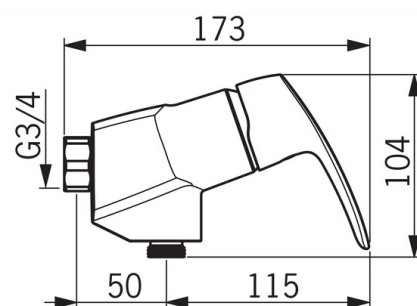

EAN: 6414150078347

www.oras.com/lt/products/oras/product/1075

Dušo žarnos pajungimas G1/2. Tvirta svirtis su kilpa suteikia praktiškumo vartotojams visose naudojimo vietose. Įdiegtos vandens temperatūros ir maksimalaus srauto ribojimo funkcijos.

- Dušas
- Viensvirtis
- Montuojamas sienoje
- Chromas
- Viensvirtis, Karšto/ šalto vandens žymenys
- Vandens temperatūros ir maksimalaus srauto ribojimo funkcijos
- Atbulinis filtro vožtuvas (-ai), $\varnothing$ 40 mm keraminė valdančioji kasetė
- Garso slopintuvas (-ai)

Techniniai duomenys

Srauto duomenys

Srovės stiprumas prie 300 kPa	0.26 l/s
Srovės stiprumas prie 300 kPa (su srovės ribotuviu)	0.2 l/s
Spaudimo praradimas 0.2 l/s (su srovės ribotuviu)	300 kPa
Spaudimo praradimas (0.2 l/s)	180 kPa

Techninės ypatybės

Vandens temperatūra	max. +80°C
Darbinis spaudimas	50 - 1000 kPa
Pajungimo dydis	G3/4
Montavimo plotis	CC150± 3 mm
Medžiaga	brass

Reguliavimai

EN standartas	EN 817
Triukšmo klasė 0.2 l/s	I (ISO 3822) Oras lab.