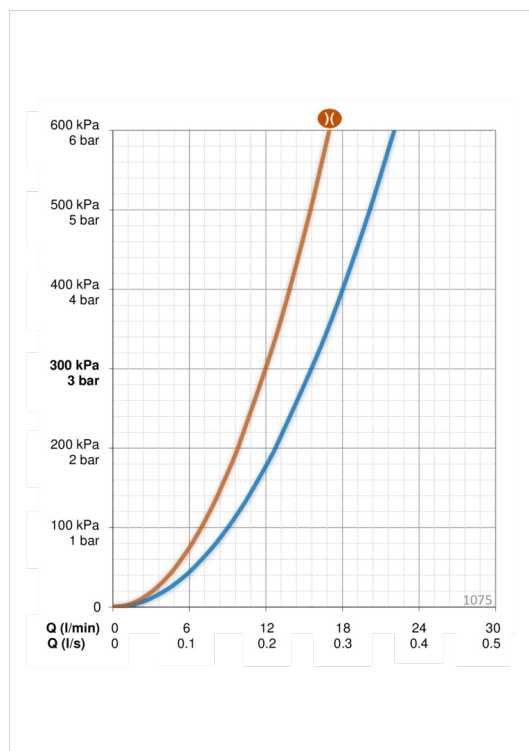

EAN: 6414150078347

www.oras.com/lt/products/oras/product/1075

Dušo žarnos pajungimas G1/2. Tvirta svirtis su kilpa suteikia praktiškumo vartotojams visose naudojimo vietose. Įdiegtos vandens temperatūros ir maksimalaus srauto ribojimo funkcijos.

- Dušas
- Viensvirtis
- Montuojamas sienoje
- Chromas
- Viensvirtis, Karšto/ šalto vandens žymenys
- Vandens temperatūros ir maksimalaus srauto ribojimo funkcijos
- Atbulinis filtro vožtuvas (-ai), $\varnothing$ 40 mm keraminė valdančioji kasetė
- Garso slopintuvas (-ai)

Techniniai duomenys

Srauto duomenys

Srovės stiprumas prie 300 kPa	0.26 l/s
Srovės stiprumas prie 300 kPa (su srovės ribotuviu)	0.2 l/s
Spaudimo praradimas 0.2 l/s (su srovės ribotuviu)	300 kPa
Spaudimo praradimas (0.2 l/s)	180 kPa

Techninės ypatybės

Vandens temperatūra	max. +80°C
Darbinis spaudimas	50 - 1000 kPa
Pajungimo dydis	G3/4
Montavimo plotis	CC150± 3 mm
Medžiaga	brass

Reguliavimai

EN standartas	EN 817
Triukšmo klasė 0.2 l/s	I (ISO 3822) Oras lab.