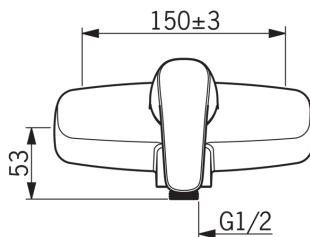

- Duša
- Viensvirs
- Sienas montāža
- Hroms
- Viensvira / rokturis, Karstā / Aukstā ūdens apzīmējums
- Ūdens temperatūras un maksimālās plūsmas ierobežošanas funkcija, Regulējama karstā ūdens fiksācija
- Pretvārsts (-i), 40 mm keramikas kasete plūsmas un temperatūras regulēšanai

Tehniskās īpašības

Karstā ūdens piegāde	max. +80°C
Darba spiediens	50 - 1000 kPa
Savienojuma izmērs	G3/4
Iekārtas platums	CC150± 3 mm
Materiāls	brass

Noteikumi

EN Standarts	EN 817
Trokšņu klase 0.2 l/s	I (ISO 3822) Oras lab.