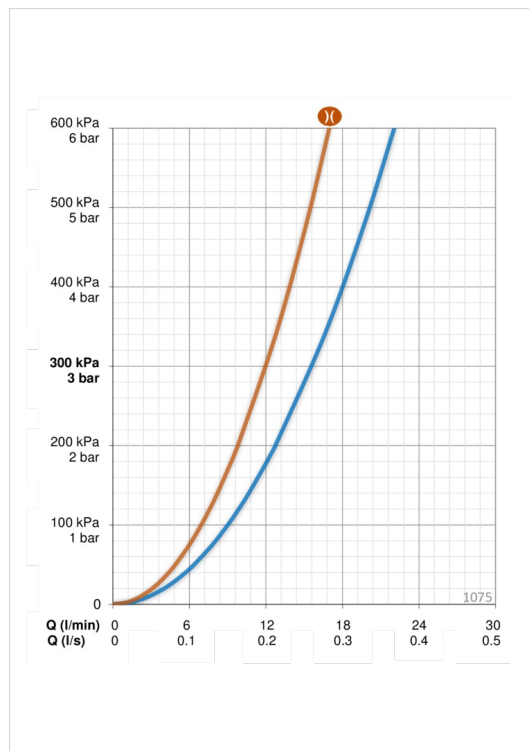

Tehniskie dati

Plūsma

Ūdens plūsma pie 300 kPa	0.26 l/s
Ūdens plūsma pie 300 kPa (ar plūsmas ierobežotāju)	0.2 l/s
Spiediena zudumi 0.2 l/s (ar plūsmas ierobežotāju)	300 kPa
Spiediena zudumi (0.2 l/s)	180 kPa

Tehniskās īpašības

Karstā ūdens piegāde	max. +80°C
Darba spiediens	50 - 1000 kPa
Savienojuma izmērs	G3/4
Iekārtas platums	CC150± 3 mm
Materiāls	brass

Noteikumi

EN Standarts	EN 817
Trokšņu klase 0.2 l/s	I (ISO 3822) Oras lab.