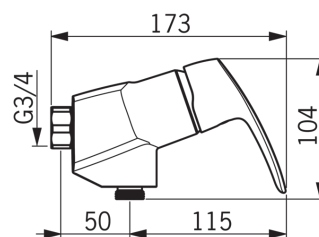

EAN: 6414150078347

www.oras.com/lv/products/oras/product/1075

Dušas šļūtenes savienojums G 1/2. Lieliska gredzenveida svira sniedz ērtu lietojamību visās situācijās. Ar iebūvētu ierobežotāja mehānismu var regulēt maksimālo ūdens plūsmu un temperatūru.

- Duša
- Viensvirs
- Sienas montāža
- Hroms
- Viensvira / rokturis, Karstā / Aukstā ūdens apzīmējums
- Ūdens temperatūras un maksimālās plūsmas ierobežošanas funkcija, Regulējama karstā ūdens fiksācija
- Pretvārsts (-i), 40 mm keramikas kasete plūsmas un temperatūras regulēšanai

Tehniskie dati

Plūsma

Ūdens plūsma pie 300 kPa	0.26 l/s
Ūdens plūsma pie 300 kPa (ar plūsmas ierobežotāju)	0.2 l/s
Spiediena zudumi 0.2 l/s (ar plūsmas ierobežotāju)	300 kPa
Spiediena zudumi (0.2 l/s)	180 kPa

Tehniskās īpašības

Karstā ūdens piegāde	max. +80°C
Darba spiediens	50 - 1000 kPa
Savienojuma izmērs	G3/4
Iekārtas platums	CC150± 3 mm
Materiāls	brass

Noteikumi

EN Standarts	EN 817
Trokšņu klase 0.2 l/s	I (ISO 3822) Oras lab.