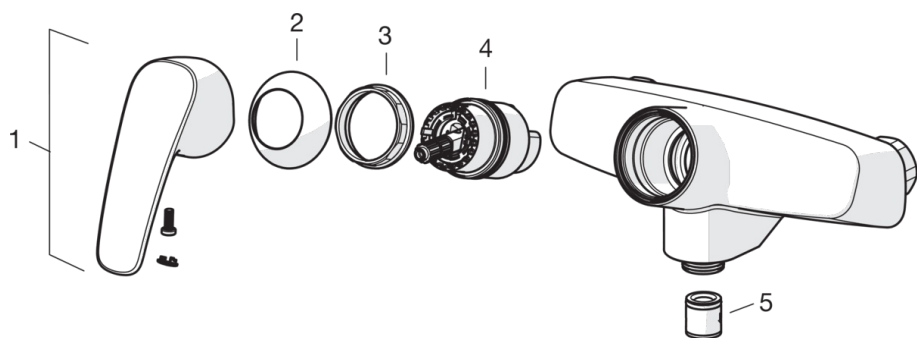

Rezerves daļas

SP1075

	Nosaukums	Kods
01	Rokturis	602502V
02	Slēgļodiņa	1000785V
03	Uzgrieznis	158726
04	Kasete	158890
05	Pretvārsts	601989V