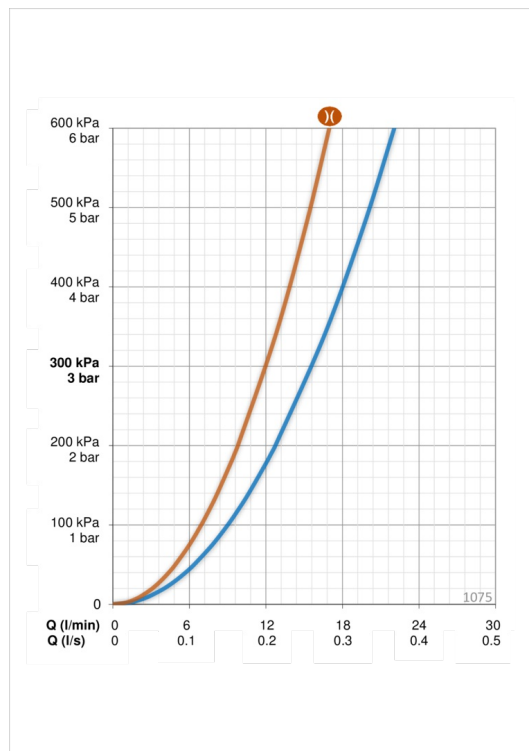

EAN: 6414150078347

www.oras.com/ua/products/oras/product/1075

Shower faucet. Shower hose connection G1/2. There are also in-built limitation options for water temperature and maximum flow-rate.

- Душ
- Одноважільні
- Настінний монтаж
- Хром
- Single operating lever/handle, Hot/Cold symbols
- Limitation option for maximum temperature and flow-rate
- Non-return valve(s)

ТЕХНІЧНІ ДАНІ

Параметри витрати води

Витрата води (300 кПа)	0.26 l/s
Витрата води 300 кПа (з обмежувачем витоку)	0.2 l/s
Втрата тиску при витраті води 0.2 l/s (з обмежувачем витоку)	300 kPa
Втрата тиску при витраті води 0.2 л/с	180 kPa

Технічні характеристики

Гаряча вода	max. +80°C
Робочий тиск	50 - 1000 kPa
Розмір з'єднання	G3/4
Ширина установки	CC150± 3 mm
Матеріал	brass

Правила

EN стандарти	EN 817
Рівень шуму 0.2 l/s	I (ISO 3822) Oras lab.