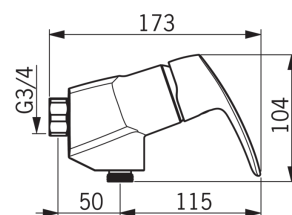

EAN: 6414150078347

www.oras.com/ua/products/oras/product/1075

Shower faucet. Shower hose connection G1/2. There are also in-built limitation options for water temperature and maximum flow-rate.

- Душ
- Одноважільні
- Настінний монтаж
- Хром
- Single operating lever/handle, Hot/Cold symbols
- Limitation option for maximum temperature and flow-rate
- Non-return valve(s)

ТЕХНІЧНІ ДАНІ

Параметри витрати води

Витрата води (300 кПа)	0.26 l/s
Витрата води 300 кПа (з обмежувачем витоку)	0.2 l/s
Втрата тиску при витраті води 0.2 l/s (з обмежувачем витоку)	300 kPa
Втрата тиску при витраті води 0.2 л/с	180 kPa

Технічні характеристики

Гаряча вода	max. +80°C
Робочий тиск	50 - 1000 kPa
Розмір з'єднання	G3/4
Ширина установки	CC150± 3 mm
Матеріал	brass

Правила

EN стандарти	EN 817
Рівень шуму 0.2 l/s	I (ISO 3822) Oras lab.