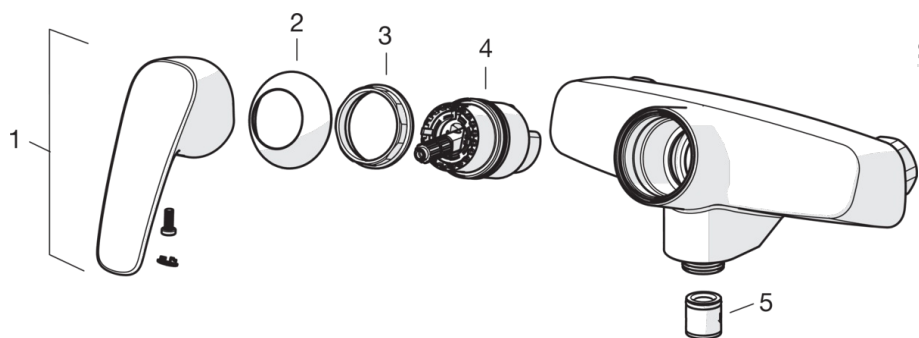

Запасні частини

SP1075

	Назва	Код
01	Важіль	602502V
02	Захисна чашка	1000785V
03	Затискна гайка	158726
04	Картридж	158890
05	Зворотний клапан	601989V