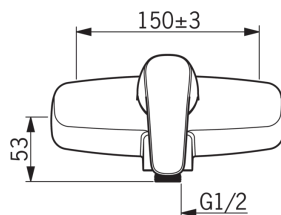

EAN: 6414150078347

www.oras.com/ua/products/oras/product/1075

Shower faucet. Shower hose connection G1/2. There are also in-built limitation options for water temperature and maximum flow-rate.

- Душ
- Одноважільні
- Настінний монтаж
- Хром
- Single operating lever/handle, Hot/Cold symbols
- Limitation option for maximum temperature and flow-rate
- Non-return valve(s)

ТЕХНІЧНІ ДАНІ

Параметри витрати води

Витрата води (300 кПа)	0.26 l/s
Витрата води 300 кПа (з обмежувачем витоку)	0.2 l/s
Втрата тиску при витраті води 0.2 l/s (з обмежувачем витоку)	300 kPa
Втрата тиску при витраті води 0.2 л/с	180 kPa

Технічні характеристики

Гаряча вода	max. +80°C
Робочий тиск	50 - 1000 kPa
Розмір з'єднання	G3/4
Ширина установки	CC150± 3 mm
Матеріал	brass

Правила

EN стандарти	EN 817
Рівень шуму 0.2 l/s	I (ISO 3822) Oras lab.